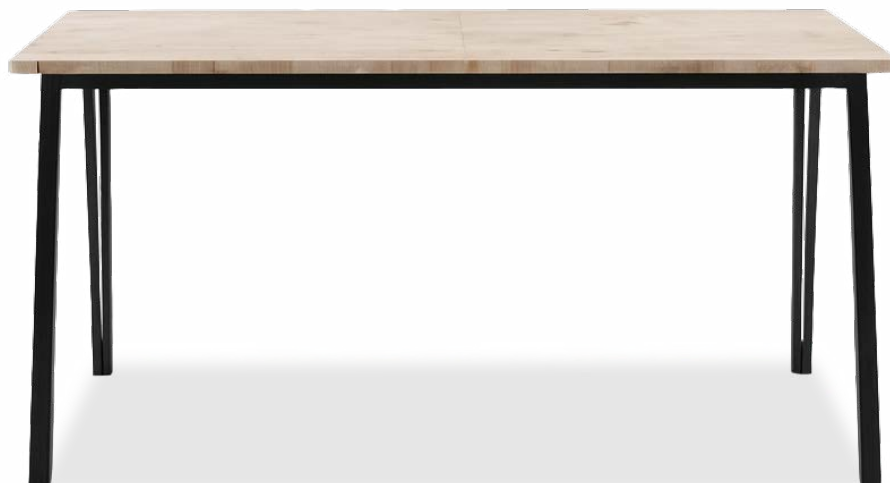

Stůl nelze vyrobit v atypickém rozměru

Rozměry (cm):

cena: 12.680 Kč

Moření:

Podnož kov:

Deska:

Rozměry (cm):

100	100	76,5	
100	100	76,5	+40
100	100	76,5	2 × 40