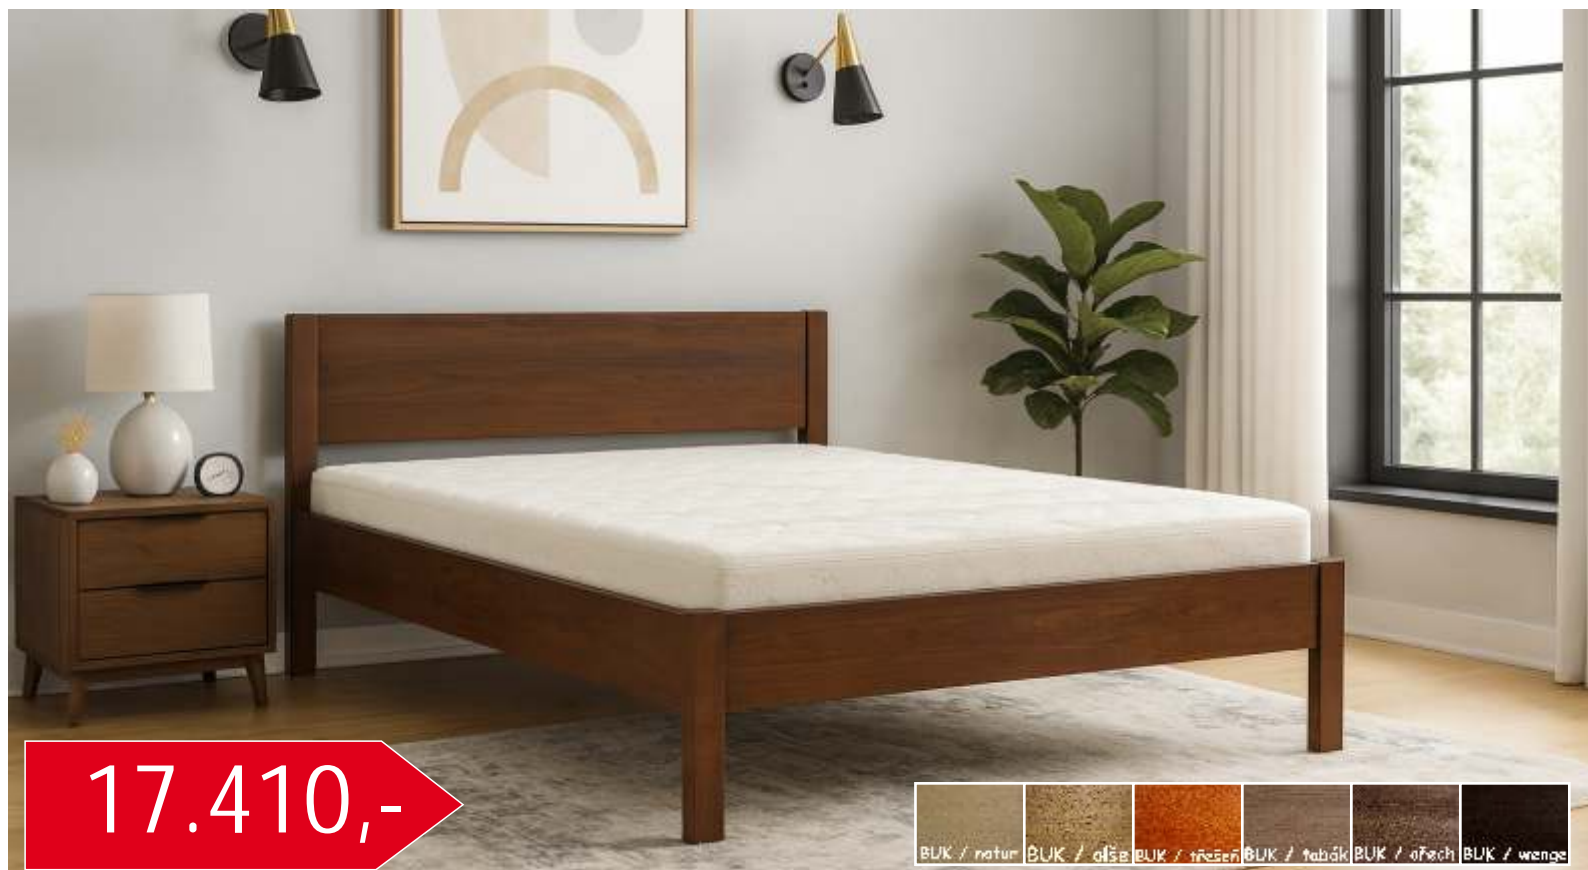

2026

POSTEL NA 100 LET

19.960,-

BARATTI 160x200, 180x200 - DUB / natur

NOVINKA - jednoduchá ale velmi pevná masivní postel z tvrdého pr b žného d eva **DUB**.
elo i pata je tém bez p esahu a je ideální variantou do malých pokoj .
Bo nice tl.25 mm, elo v.95 cm

17.410,-

BARATTI 160x200, 180x200 - BUK + mo ení

NOVINKA - jednoduchá ale velmi pevná masivní postel z tvrdého pr b žného d eva **BUK**.
elo i pata je tém bez p esahu a je ideální variantou do malých pokoj .
Bo nice tl.25 mm, elo v.95 cm

stach

POSTEL NA 100 LET

2026

AKCE

45.990,-

* S ÚLOŽNÝM PROSTOREM
* 2x LAMELOVÝ ROŠT

INARI-BP/UR Kombi 180x200 - BUK + mo ení

- pevná masivní postel z tvrdého pr b žného d eva - BUK, možnost mo ení
- v etn lamelového roštu, otevírání do UP z boku pomocí plynových píst , UP Akulit

26.990,-

MALAGA 180x200 - DUB / natur

- pevná masivní postel z tvrdého pr b žného d eva - DUB p írodní
- oblíbená postel se sklonem ela, výška ela 105 cm,