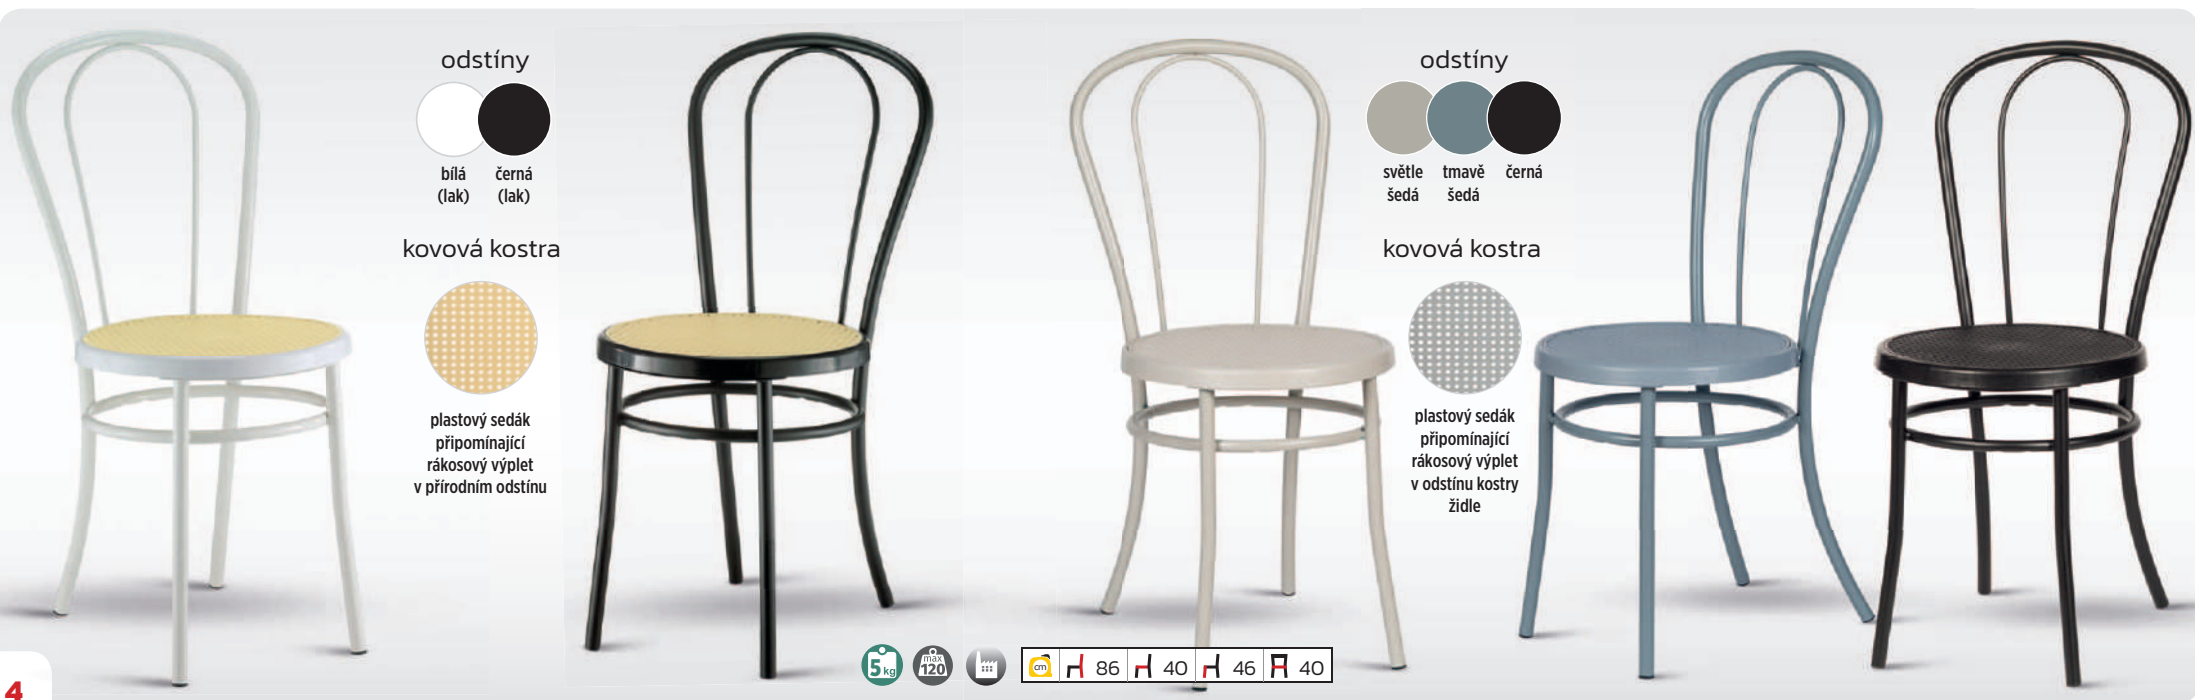

<b>stoly plast</b>	<b>číslo strany</b>
• CLIP	62
• SPRITZ	62

← odstíny **moření** →

**ANILIN** – barevné moření.  
Nezakrývá strukturu dřeva.

vlastní nápad – vlastní barvy – židle k dokončení doma

buk  
bez  
povrchové  
úpravy

stohovatelná židle **ASCONA**

**950** Kč / € 42

• kovová kostra • plastový sedák a opěrka

židle **BISTRO I.**

**1.150** Kč / € 50

židle **BISTRO II.**

**1.150** Kč / € 50

potahové látky	
BEKY	BOLTON <small>new</small>
CARABU	DELGADO
GENEZA <small>soft</small>	GUSTO
LIMA	LUX
MIRON	MYSTIC
OTARU	SOREL
THELMA	TRISTAN
koženka <b>FOCUS</b>	