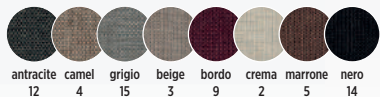

**varianta 2**

dub sonoma    látka EKF cappuccino

**varianta 1**

buk    látka EKF antracite

**varianta 4**

bílá    látka EKF antracite

**varianta 3**

třešeň    látka EKF cappuccino

židle **IBIZA**

**3.690** Kč / € 161

židle **IBIZA** se stolem **UDINE**  
dub masiv / látka **CAMEL** o stolu více na str. 47

(dodání 4-6 týdnů)

látka **BOSS**

látka **EKF**

antracite cappuccino

látka **VELVET**

dub masiv

6 kg 130 cm 103 cm 42 cm 48 cm 45 cm

židle **VICTOR**

od **2.290** Kč / € 100

dub ..... **3.250** Kč / € 142

dub masiv

židle **VICTOR** se stolem **Y-25**  
odstín **BUK** s čalouněným sedákem o stolu více na str. 37

odstíny **moření**

(dodání 4-6 týdnů)

látka **BOSS**

látka **EKF**

antracite cappuccino

látka **VELVET**

antracite 62

běžová 41