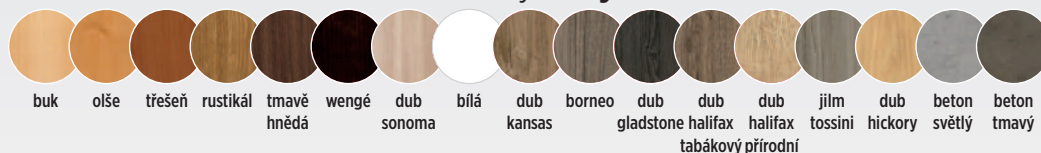

odstíny desky

odstíny podnože

najděte si tu svoji variantu