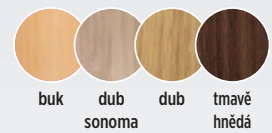

odstíny **moření**