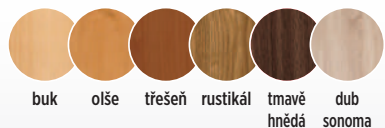

odstíny **moření**