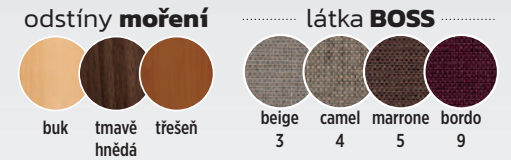

židle **AMERICA**

2.590 Kč / € 113