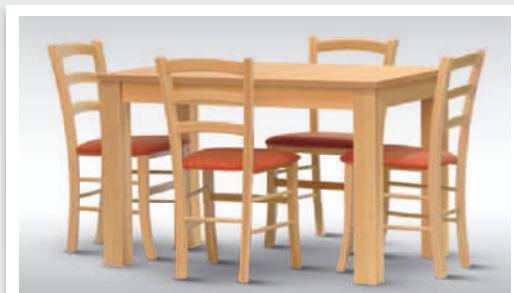

stůl **CASA mia** se židlemi **PAYSANE**
odstín buk o židlích více na str. 11

stůl CASA mia dub

od **7.700 Kč / € 335**

odstín desky

- deska lamino 25 mm • hrana ABS
- nohy dub masiv 6,5 x 6,5 cm
- možnost individuálních rozměrů – cena na dotaz