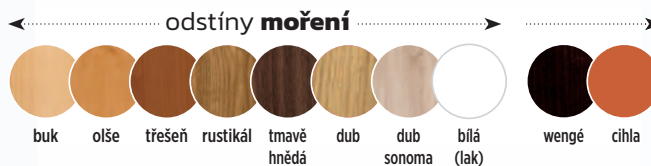

zakázka - **1.590** Kč / € 70
(dodání 4-6 týdnů)

zakázkové látky

BEKY	BOLTON new
CARABU	DELGADO
GENEZA soft	GUSTO
LIMA	koženka FOCUS
MIRON	MYSTIC
OTARU	SOREL
THELMA	TRISTAN