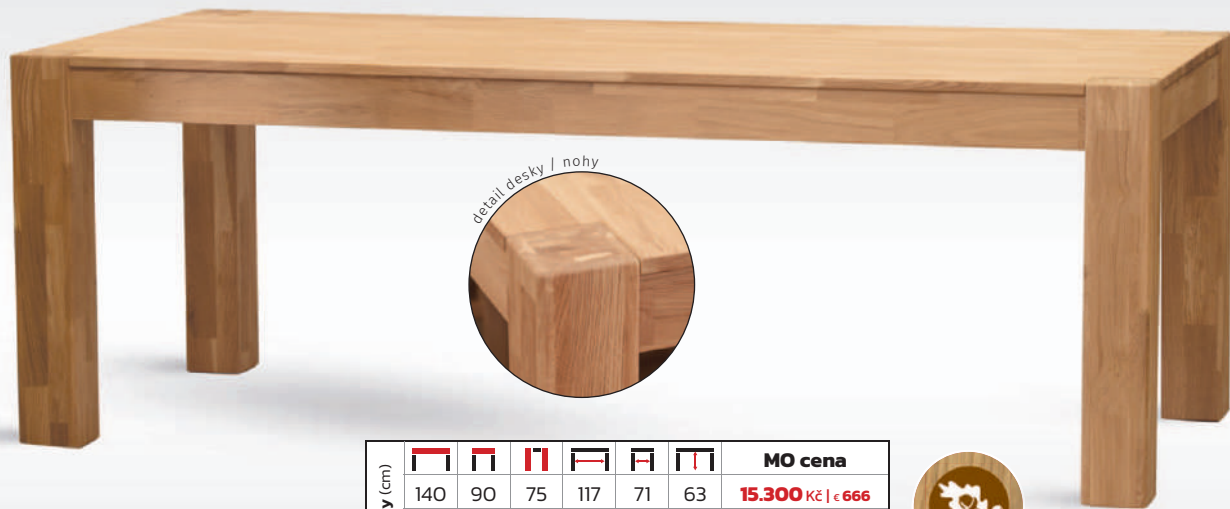

stůl **ADAM**

od **15.300** Kč / € 666

rozměry (cm)							MO cena
140	90	75	117	71	63		15.300 Kč | € 666
160	90	75	137	71	63		15.900 Kč | € 692
180	90	75	157	71	63		16.900 Kč | € 735
215	90	75	192	71	63		17.900 Kč | € 779

dub masiv

- deska 20 mm
- nohy masiv 11,5 x 11,5 cm
- dubová cink spárovka
- povrchová úprava tvrdý voskový olej

konferenční stůl **ADAM**

10.950 Kč / € 476

dub masiv

- deska zesílená na 40 mm
- nohy masiv 8 x 8 cm
- dubová cink spárovka
- povrchová úprava tvrdý voskový olej