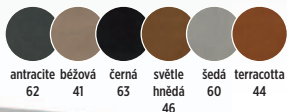

židle **IBIZA**

**3.690** Kč / € 161

židle **IBIZA** se stolem **UDINE**  
dub masiv / látka **CAMEL** o stolu více na str. 47

(dodání 4-6 týdnů)

látka **BOSS**

látka **EKF**

antracite cappuccino

látka **VELVET**