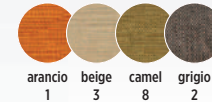

látka **LUX**

antracite 6  
béžová 25  
bordo 15  
bronzová 11  
camel 2  
cappuccino 24  
černá 23  
hnědá 12  
jeans 33  
šedá 5  
terracotta 10  
zelená 18

látka **BOLTON new**

arancio 1  
beige 3  
camel 8  
grigio 2