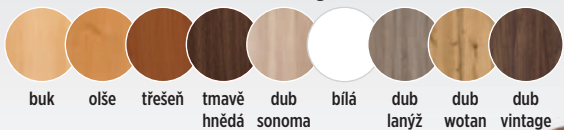

stůl BINGO

3.790 Kč / € 165

odstíny

- deska lamino 18 mm
- hrana ABS
- nohy masiv 4,5 x 4,5 cm