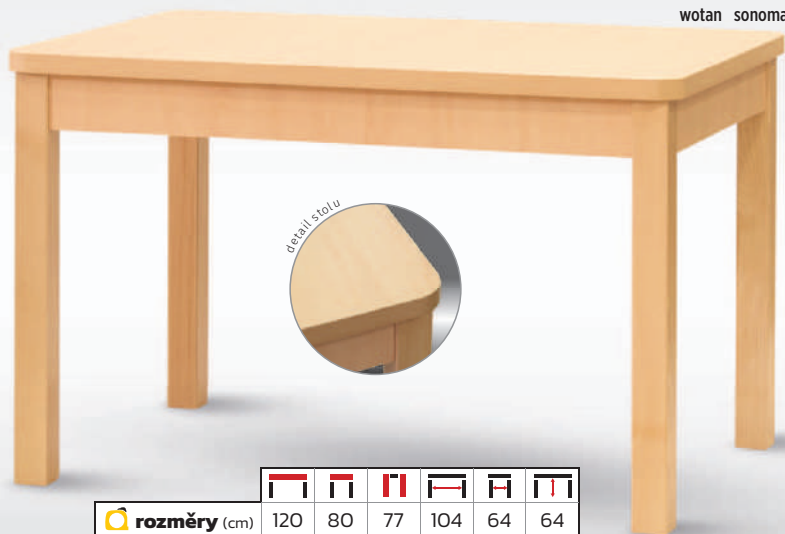

## stůl **LIDO**

- deska lamino 18 mm
- hrana ABS
- nohy masiv 5 x 5 cm

rozkládací  
stůl

<b>rozměry (cm)</b>	104	67	75	+2x30	80	47	62

**3.800** Kč / € 166

## stůl **TOP**

- deska lamino zesílená na 36 mm
- hrana ABS
- nohy masiv 6 x 6 cm

<b>rozměry (cm)</b>	120	80	77	104	64	64

**3.990** Kč / € 174