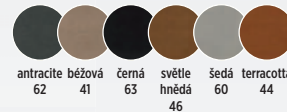

odstíny **moření**

(dodání 4-6 týdnů)

látka **BOSS**

látka **EKF**

antracite cappuccino

látka **VELVET**

antracite 62

běžová 41

černá 63

světle hnědá 46

šedá 60

terracotta 44

96 cm 41 cm 46 cm 45 cm

130 cm 7 kg

židle **NANCY** se stolem **BOY**  
odstín **TMAVĚ HNĚDÁ** o stolu více na str. 48

židle **NANCY** se stolem **PERU**  
odstín **DUB SONOMA** o stolu více na str. 49