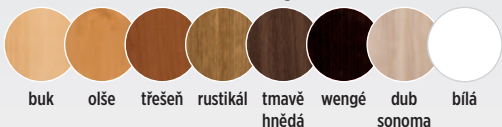

stůl CASA mia

od **5.330 Kč / € 232**

odstíny

- pevný, nebo s rozkladem
- deska lamino zesílená na 25 mm
- hrana ABS
- možnost změny síly desky (18, 36 mm) – cena na dotaz
- nohy masiv 7 x 7 cm
- možnost individuálních rozměrů – cena na dotaz