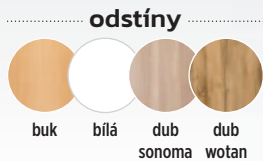

## stůl CHAMPIONE

- deska lamino zesílená na 36 mm
- hrana ABS
- nohy masiv 5 x 5 cm

	<b>rozměry (cm)</b>	90	60	77	77	47	64
--	---------------------	----	----	----	----	----	----

**3.750** Kč / € 163