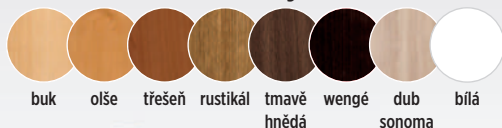

odstíny

- deska lamino zesílená na 25 mm
- hrana ABS
- nohy lamino 10 x 10 cm
- možnost individuálních rozměrů – cena na dotaz