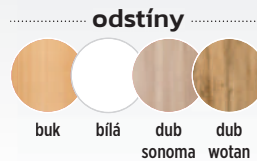

stůl CHAMPIONE chrom

- deska lamino zesílená na 36 mm
- hrana ABS
- nohy kov pr. 6 cm, rektifikace (úprava výšky stolu ±1,5 cm)