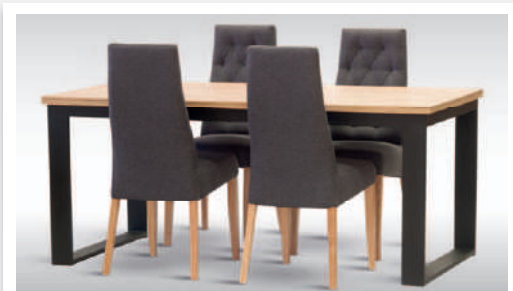

- deska lamino 36 mm • hrana ABS
- velký výběr odstínů desky stolu
- kovová černá podnož 8 x 2 cm
- možnost individuálních rozměrů – cena na dotaz
- možnost objednat pevný stůl – cena na dotaz
- robustní kovová konstrukce neumožňuje demontáž stolu

stůl **970** se židlemi **IBIZA**
odstín dub Wotan / černá o židlich více na str. 17