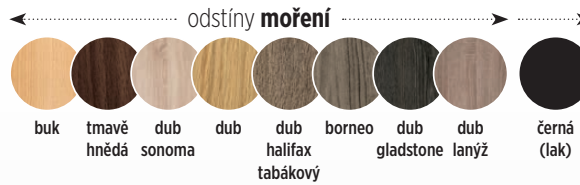

sedák a opěrka  
**dub**

podnož **černá**

- sedák a opěrka - překližka v odstínu dub
- kostra židle - buk masiv lakovaný bílou / černou barvou

cm 80 38 44 41

měsí 130

131

6 kg

židle **VIOLA** s čalouněným sedákem

**2.450** Kč / € 107

židle **VIOLA** s masivním sedákem

**2.450** Kč / € 107

černá **2.550** Kč / € 111

židle **VIOLA** se stolem **TOP**  
odstín **BUK** s čalouněným sedákem o stolu více na str. 46

zakázka - **2.600** Kč / € 113  
(dodání 4-6 týdnů)