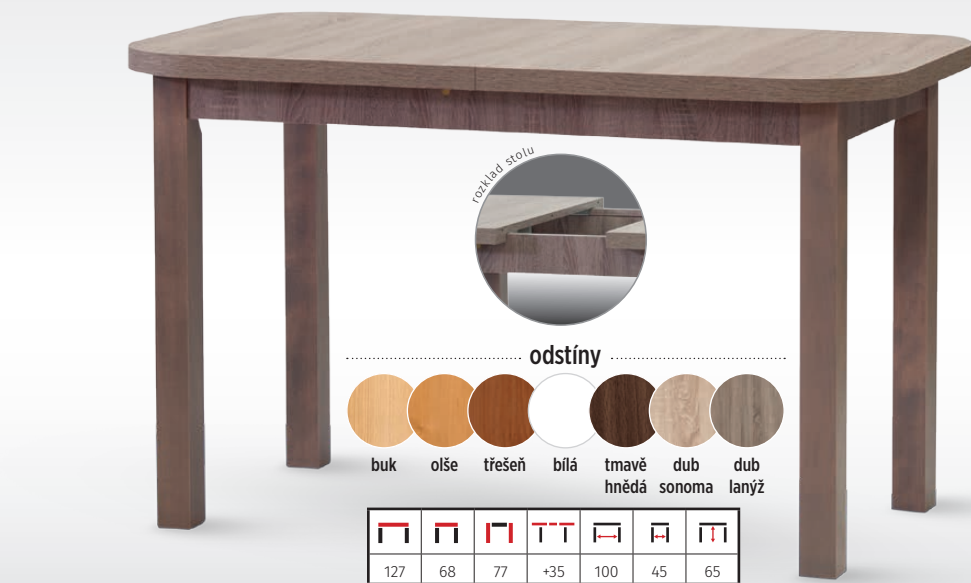

127	68	77	+35	100	45	65