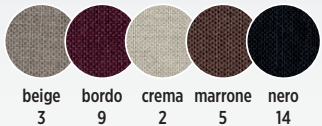

Náhledy látek najdete v tomto katalogu na stránkách 66-67.

zakázka - **2.390** Kč / € 104  
(dodání 4-6 týdnů)

zakázkové látky	
BOLTON NEW	CÁRABU
DELGADO	GENEZA soft
LIMA	MIRON
MYSTIC	SOREL

Náhledy látek najdete v tomto katalogu na stránkách 66-67.

židle **ERIKA** se stolem **FORTE**  
odstín **BUK** / látka **verde** ..... o stolu více na str. 44

zakázka - **2.180** Kč / € 95  
(dodání 4-6 týdnů)

látka **BOSS**

látka **EKF**

..... **varianta** .....