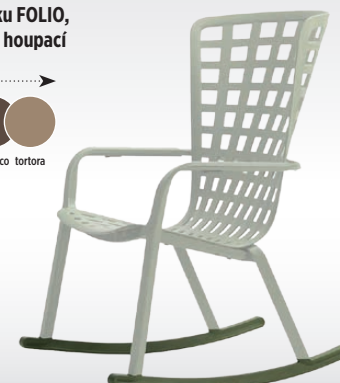

- 100% akrylová látka
- odpuzuje špínu a vodu
- protiplišňová úprava
- uvnitř polyuretanová pěna

**ROCKING** 1.490 Kč / € 60

doplňěk ke křesílku FOLIO, který ho změní na houpací

**POGGIO** 1.850 Kč / € 75