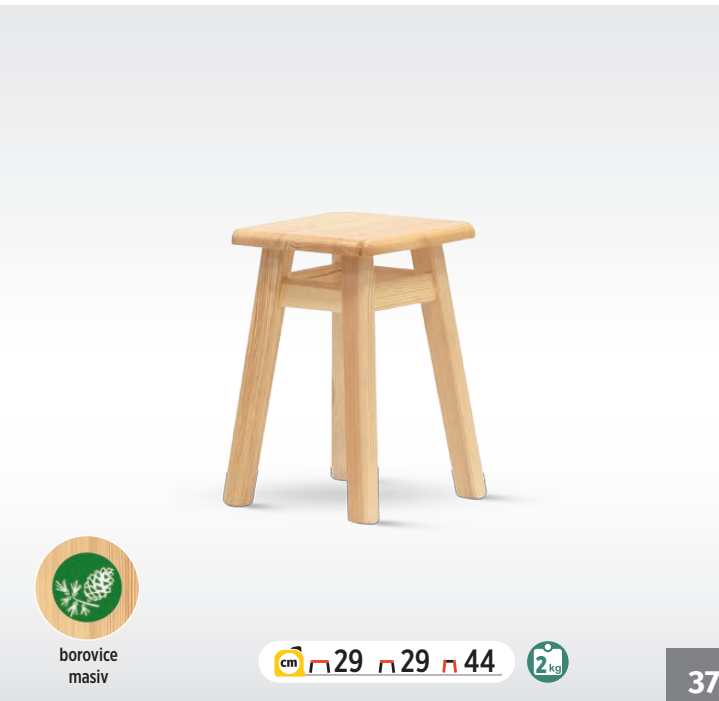

• dodáváme v demontu

cm 156 126 130 129

cm 156 125 130 170

borovice masiv

75	40	48	60	26	41

taburet **PINO** ..... **680** Kč / € 30

cm 129 129 144

2 kg