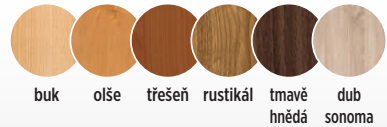

odstíny **moření**