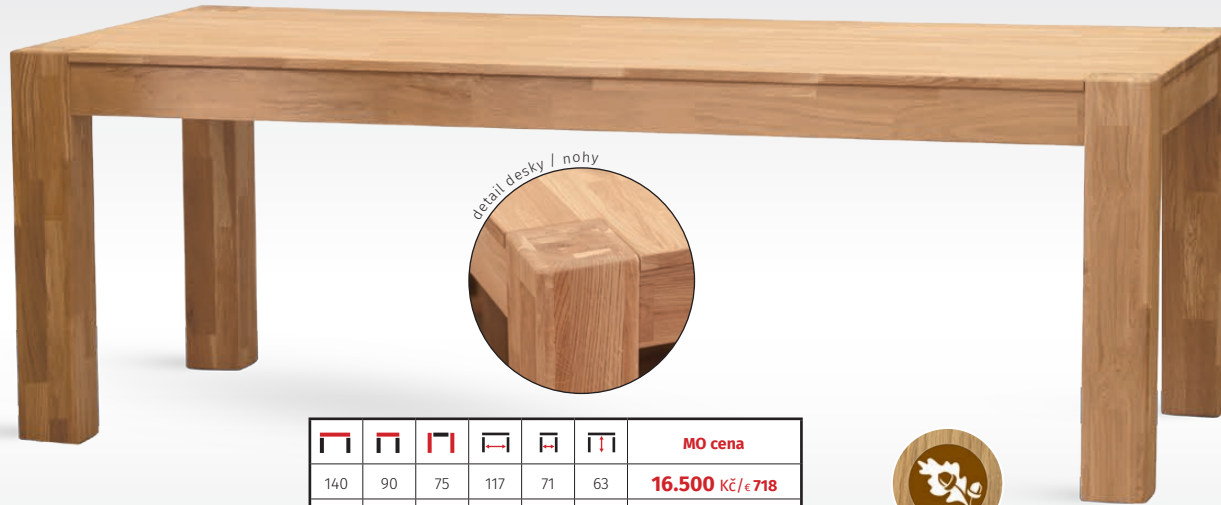

stůl ADAM

od **16.500 Kč / € 718**

						MO cena
140	90	75	117	71	63	16.500 Kč / € 718
160	90	75	137	71	63	17.500 Kč / € 761
180	90	75	157	71	63	18.500 Kč / € 805
215	90	75	192	71	63	19.500 Kč / € 848

- deska 20 mm
- nohy masiv 11,5 x 11,5 cm
- dubová cink spárovka
- povrchová úprava tvrdý voskový olej

dub masiv