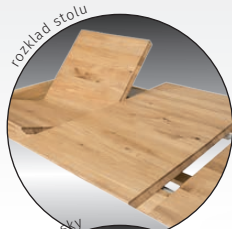

stůl ELITE

od **35.800 Kč / € 1557**

- deska 25 mm
- povrchová úprava tvrdý voskový olej

rozkládací stůl

						MO cena
160	100	75	+2x50	136	77	35.800 Kč / € 1557
180	100	75	+2x50	156	77	37.800 Kč / € 1644
200	100	75	+2x50	176	77	39.800 Kč / € 1731

dub masiv