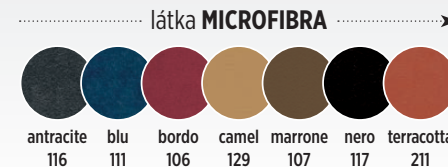

židle **SIENA** s masivním sedákem

1.490 Kč / € 65

židle **SIENA** s čalouněným sedákem

1.490 Kč / € 65