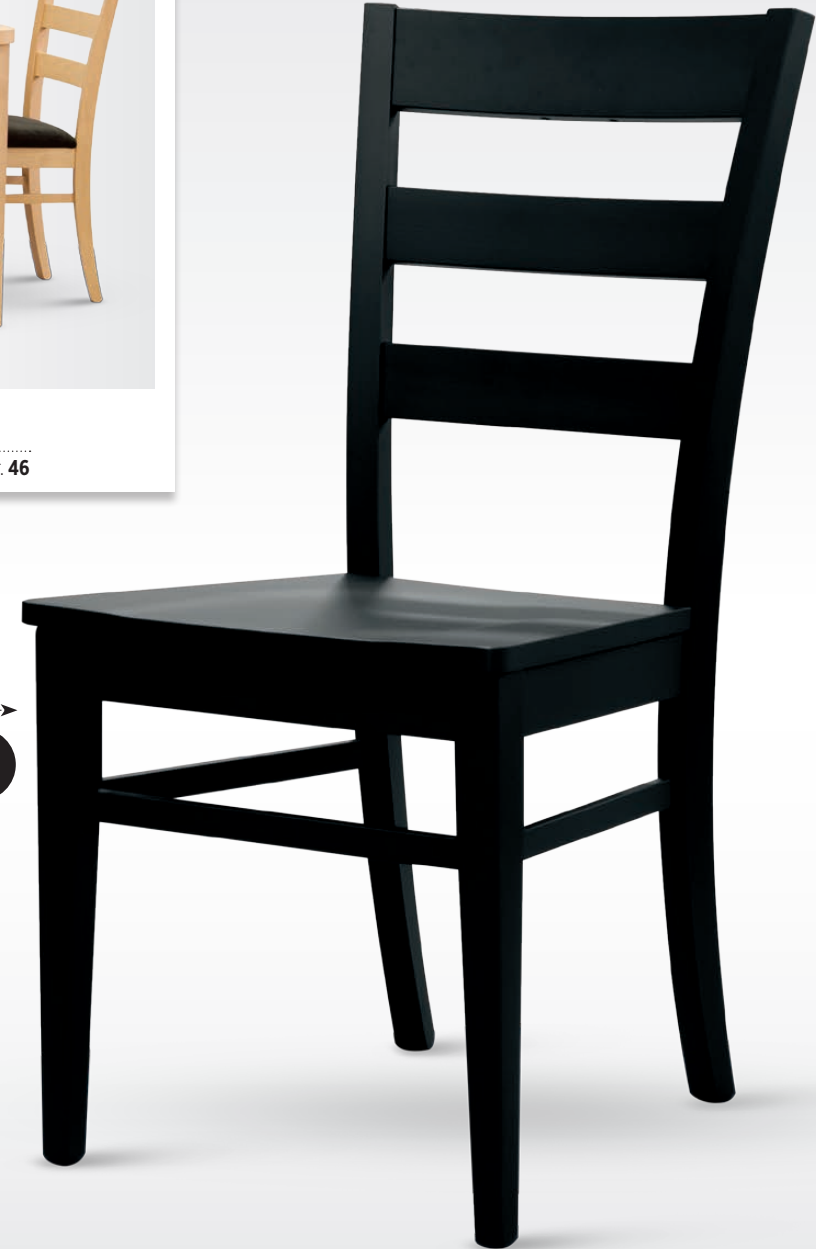

zakázka - **2.600** Kč / € 113
(dodání 4-6 týdnů)

zakázkové látky	
TRISTAN	BOLTON NEW
CARABU	DELGADO
BEKY LUX	LIMA
MIRON	MYSTIC
SOREL	koženka FOCUS

Náhledy látek najdete v tomto katalogu na stránkách 66-67.

cm 93 42 47 46

max 130 7 kg

7 kg max 130 cm 93 40 46 45