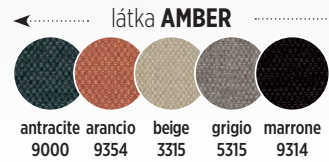

zakázka – **2.660** Kč / € 116
(dodání 4-6 týdnů)

zakázkové látky	
TRISTAN	BOLTON NEW
CARABU	DELGADO
BEKY LUX	LIMA
MIRON	MYSTIC
SOREL	GENEZA soft

zakázka – **2.660** Kč / € 116
(dodání 4-6 týdnů)

zakázkové látky	
TRISTAN	BOLTON NEW
CARABU	DELGADO
GENEZA soft	LIMA
MIRON	MYSTIC
SOREL	koženka FOCUS