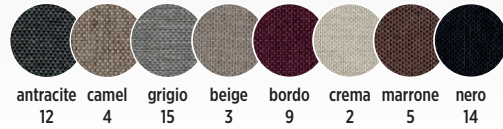

látka **BOSS**

dub masiv

cm H103 H42 H48 H45