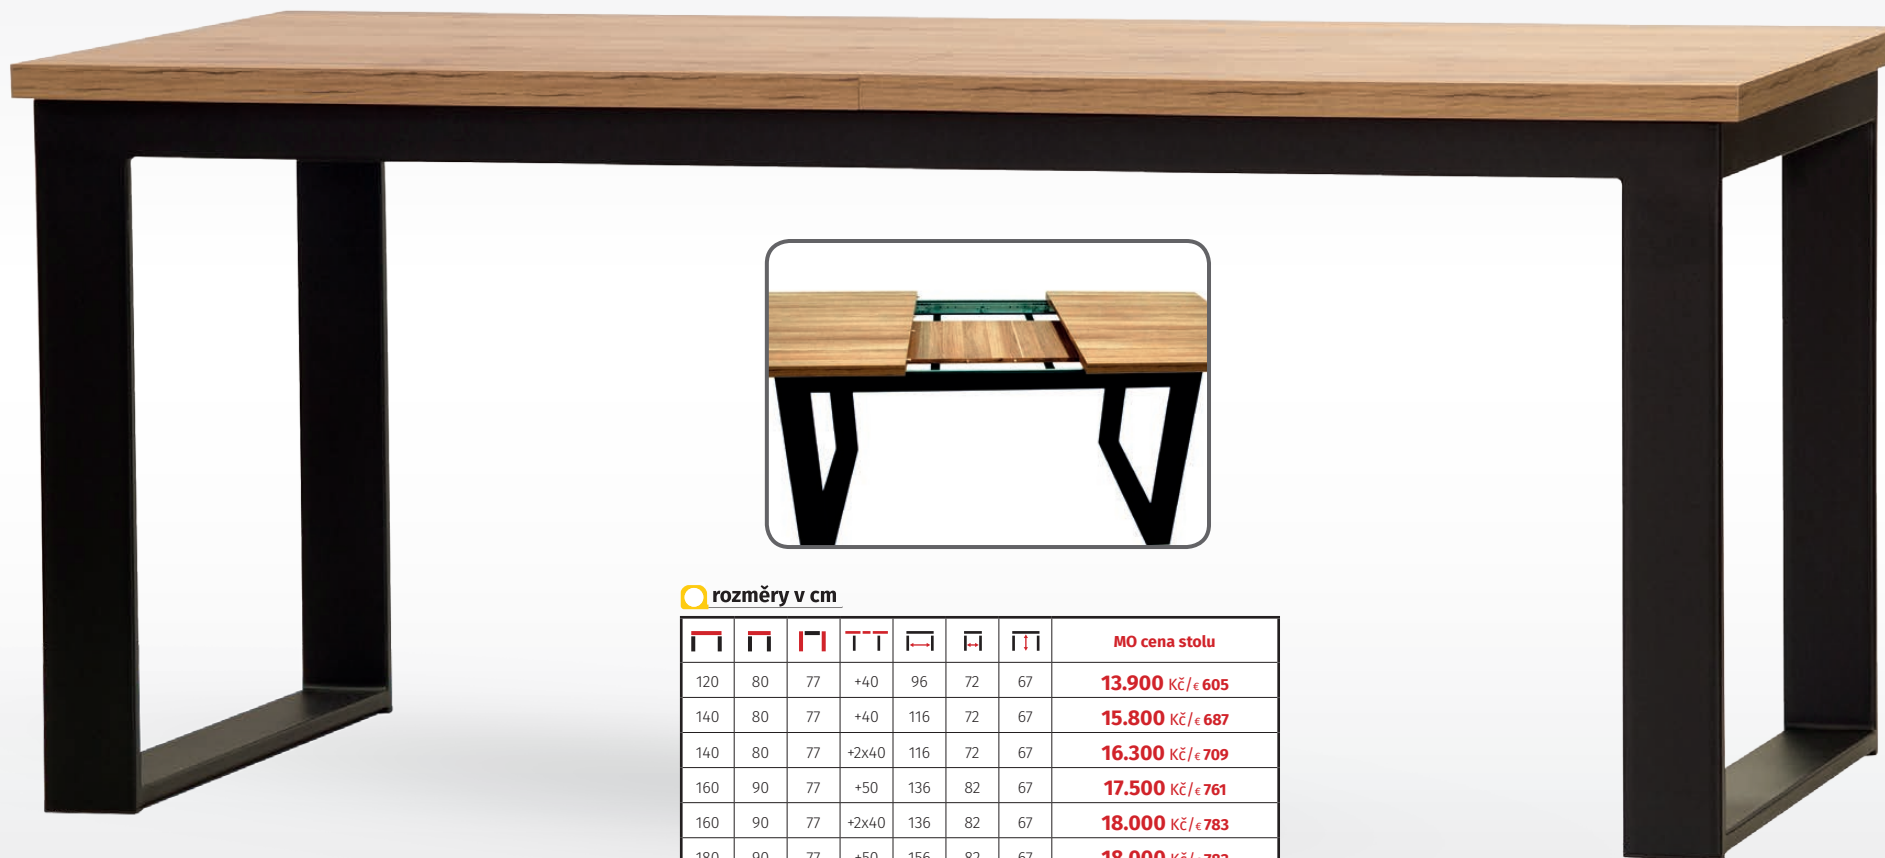

Podnož je upravena práškovou barvou – vysoká odolnost !