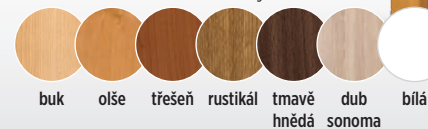

stůl **MINI FORTE**

od **6.960** Kč / € 303

stůl **FORTE**

od **7.250** Kč / € 316

- deska lamino 36 mm
- hrana ABS
- nohy masiv 7 x 7 cm
- možnost individuálních rozměrů

odstíny stolů **MINI FORTE, FORTE a MAXI FORTE**

- deska lamino 36 mm
- hrana ABS
- nohy masiv 7 x 7 cm
- možnost individuálních rozměrů

typ stolu								MO cena
MINI FORTE rozkládací	120	85	77	+40	91	49	62	7.800 Kč/€ 340
MINI FORTE pevný	120	85	77	-	91	49	62	6.960 Kč/€ 303
FORTE rozkládací	150	85	77	+40	114	49	62	7.990 Kč/€ 348
FORTE pevný	150	85	77	-	114	49	62	7.250 Kč/€ 316
MAXI FORTE rozkládací	160	85	77	+2x35	124	49	62	12.300 Kč/€ 535

stůl **VIENA**

od **6.770** Kč / € 295

stůl **FIT**

od **6.150** Kč / € 268

- deska lamino 18 mm
- hrana ABS
- nohy dýha

- deska lamino 25 mm
- hrana ABS
- nohy masiv 7 x 7 cm
- možnost individuálních rozměrů

odstíny

rozložený stůl **FIT 110**

odstíny

				MO cena
90	76	-	71	6.770 Kč/€ 295
90	76	+35	71	7.420 Kč/€ 323
105	76	+35	71	10.350 Kč/€ 450

							MO cena
95	77	+35	51	51	65		7.750 Kč/€ 337
95	77	-	51	51	65		6.150 Kč/€ 268
110	77	+35	60	60	65		8.850 Kč/€ 385
110	77	-	60	60	65		6.890 Kč/€ 300