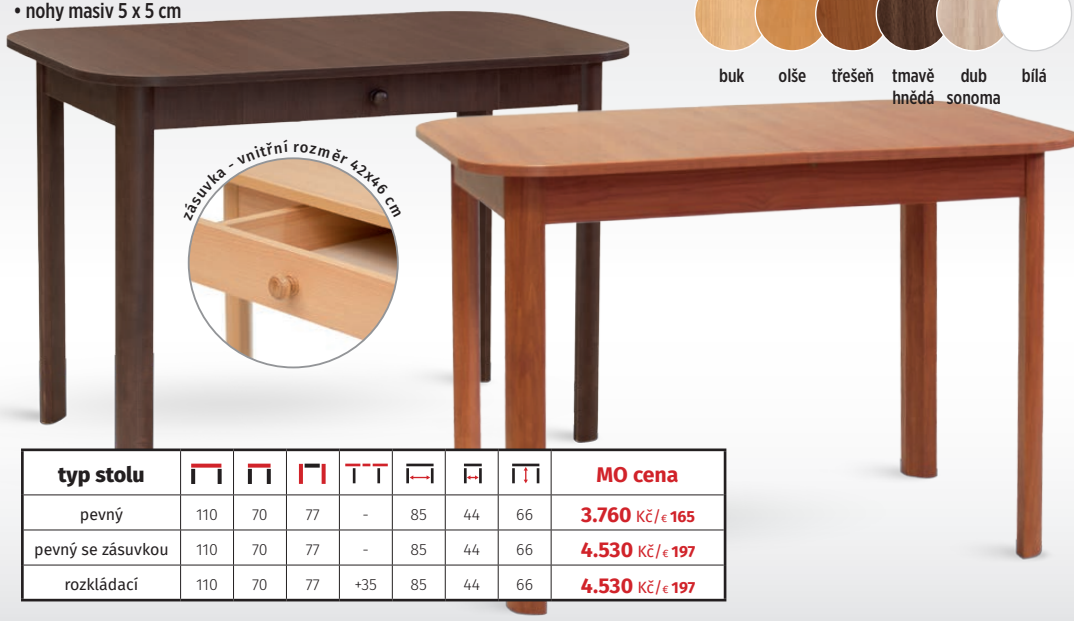

stůl **BONUS** od 3.760 Kč / € 165

- deska lamino 18 mm
- hrana ABS
- nohy masiv 5 x 5 cm

typ stolu							MO cena
pevný	110	70	77	-	85	44	3.760 Kč / € 165
pevný se zásuvkou	110	70	77	-	85	44	4.530 Kč / € 197
rozkládací	110	70	77	+35	85	44	4.530 Kč / € 197

stůl **TOP** 4.250 Kč / € 185

- deska lamino zesílená na 36 mm
- hrana ABS
- nohy masiv 6 x 6 cm

120	80	77	104	64	64

stůl **SOFT** 4.590 Kč / € 200

- deska lamino zesílená na 36 mm
- hrana ABS
- nohy masiv 6 x 6 cm

rozkládací stůl