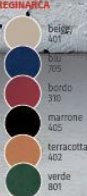

látka **REGINARCA**

sestava **PICO + PAYSANE®** sedák masiv

- SUPER CENA
- NOVINKA
- AKČNÍ NABÍDKA