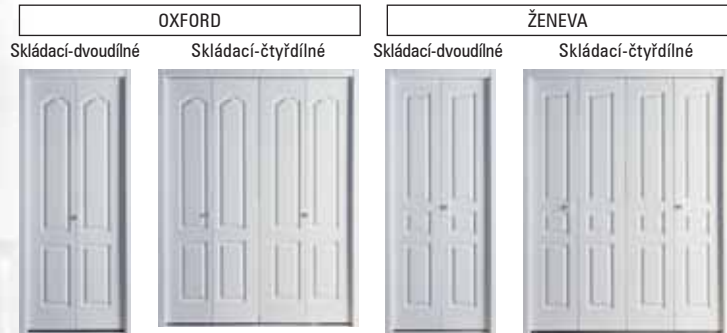

ROZMĚRY

60	70	80	90
120	140	160	180

15 **OXFORD, ŽENEVA**

Profilované interiérové dveře – akrylátová barva, PVC termofólie