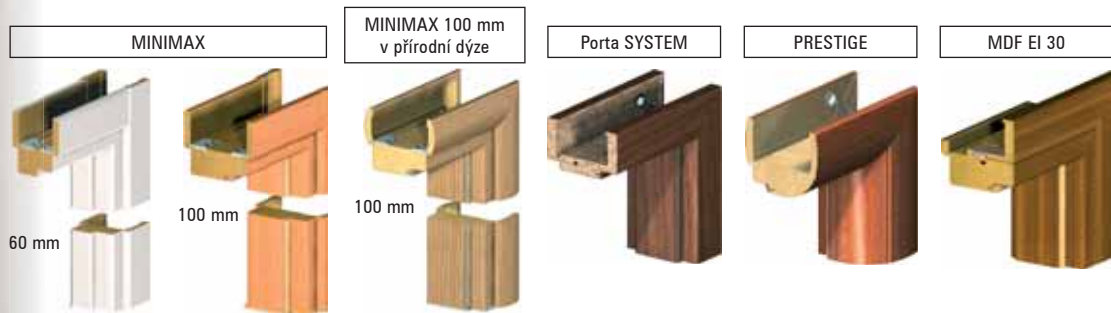

POVRCHOVÁ ÚPRAVA

MINIMAX 60, 100 mm:

- MINIMAX fólie
- Portadecor fólie
- PVC termofólie
- Portadur fólie
- CPL HQ laminát

MINIMAX 100 mm v přírodní dýze:

- Přírodní dýha select
- Přírodní dýha standard

Porta SYSTEM:

- MINIMAX fólie
- Portadecor fólie
- PVC termofólie
- Portadur fólie
- CPL HQ laminát
- Přírodní dýha select
- Přírodní dýha standard

PRESTIGE

- MINIMAX fólie
- Portadecor fólie
- Portadur fólie
- Přírodní dýha select
- Přírodní dýha standard

MDF Zárubeň:

- CPL HQ laminát
- PVC termofólie
- Přírodní dýha select
- Přírodní dýha standard