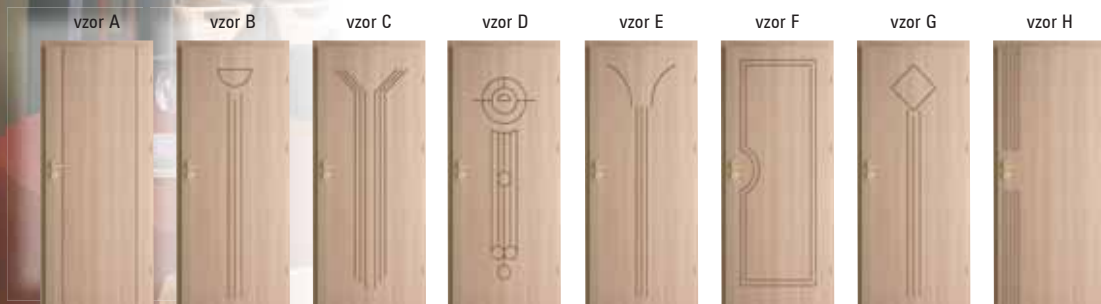

ROZMĚRY

60	70	80	90	100
120	140	160	180	200

18 **FRÉZOVANÉ nové barvy!**

Interiérové dveře - laminát CPL HQ