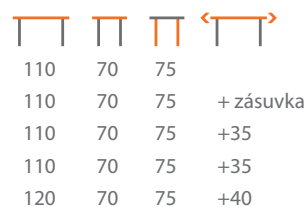

MORIS, MORIS + ZÁSUVKA

ROZMĚRY (cm):