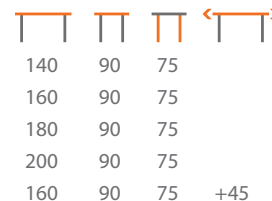

APOLLO BUK, DUB

ROZMĚRY (cm):

DESKA STOLU: MDF 21 mm, dýha buk nebo dub

NOHY STOLU: masiv buk nebo dub, 7 × 4,5 cm

Možnost vyrobit atypický rozměr

MOŘENÍ:

BÍLÁ	JAVOR	DUB DÝHA
DUB SONO.	DUB CAN.	BUK
OLŠE	TŘEŠEŇ	RUSTIKAL
TM. HNĚDÁ	WENGE	ČERNÁ