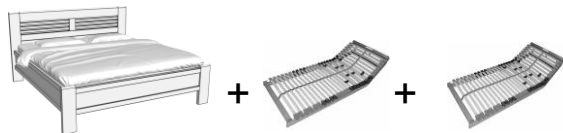

**Akce JOVITA**

Masivní dřevěná postel z tvrdého dřeva  
Provedení **DUB** / přírodní  
Bez roštů a matrací

Rozměr	Celkový rozměr (Š x D x V)	Cena v Kč
<b>160 x 200</b>	176 x 208 x 95	<b>15 000</b>
<b>180 x 200</b>	196 x 208 x 95	

**Akce VERDON-BP / A28**

Masivní dřevěná postel z tvrdého dřeva, **BEZ PATY**  
Provedení **BUK** + možnost moření dle vzorkovnice  
- včetně úložného prostoru AKULIT  
- včetně lamelový roštů A28, v.8 cm, 28 lamel + 5 výztuh, kaučuk  
- včetně polohovacího kování a plynových pístů 600N

Rozměr	Celkový rozměr (Š x D x V)	Cena v Kč
<b>160 x 200</b>	176 x 208 x 110	<b>31 970</b>
<b>180 x 200</b>	196 x 208 x 110	

Model	Rozměr	Popis	Cena v Kč
<b>Rošt BETA</b>  	6 x <b>80</b> x 200 6 x <b>90</b> x 200	Pevný laťkový rošt - <b>SKLÁDACÍ</b> 16 ks smrkových příček - výška 3 cm Velmi hustý, pevný, v obvodovém rámu <b>(2 ks)</b> nosnost do 130 kg	<b>1 970</b>
<b>Matrace IVALO</b>  	20 x <b>80</b> x 200 20 x <b>90</b> x 200	Sendvičová matrace PUR pěna / RE pěna střední tuhost, velmi komfortní ležení potahová látka stříbro + snímatelný potah <b>(2 ks)</b> nosnost do 130 kg	<b>7 360</b>