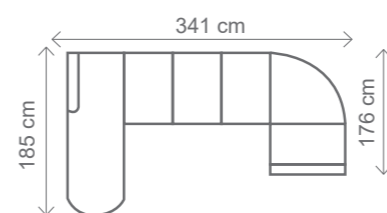

**OT (L) + III. R (P)**  
rozklad 215 x 123 cm

**III. R (L) + R + II. ÚP (P)**  
rozklad 205 x 123 cm

**III. R (L) + R + I. 55 ÚP (P)**  
rozklad 205 x 113 cm

**křeslo**

**I. 55**

**I. 55 ÚP**

**I. 70**

**I. 70 ÚP**

**OT (L) + III. R (P)**  
rozklad 206 x 118 cm

**III. R (L) + R + II. ÚP (P)**  
rozklad 196 x 118 cm

**III. R (L) + R + I. 55 ÚP (P)**  
rozklad 196 x 100 cm

**OT2 (L) + III. R (P)**  
rozklad 140 x 217 cm

**podhlavník**

ROZMĚRY (cm)

výška	délka	hloubka	rozklad	v. sedu	hl. sedu	v. opěry od sedu
80	258	205	140 X 217	41	60	43