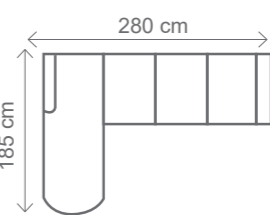

# OLIVIE

Sedací souprava OLIVIE je určena na nosnost 110 kg, po domluvě lze použít PUR výplně sedáků na vyšší zátěž..

**OT (L) + III. R + R + II. ÚP (P)**  
rozklad 270 x 123 cm

**OT (L) + III. R + R + I. 55 ÚP (P)**  
rozklad 270 x 113 cm

**OT (L) + III. R (P)**  
rozklad 215 x 123 cm

**III. R (L) + R + II. ÚP (P)**  
rozklad 205 x 123 cm

**III. R (L) + R + I. 55 ÚP (P)**  
rozklad 205 x 113 cm

**křeslo**

**I. 55**

**I. 55 ÚP**

**I. 70**

**I. 70 ÚP**