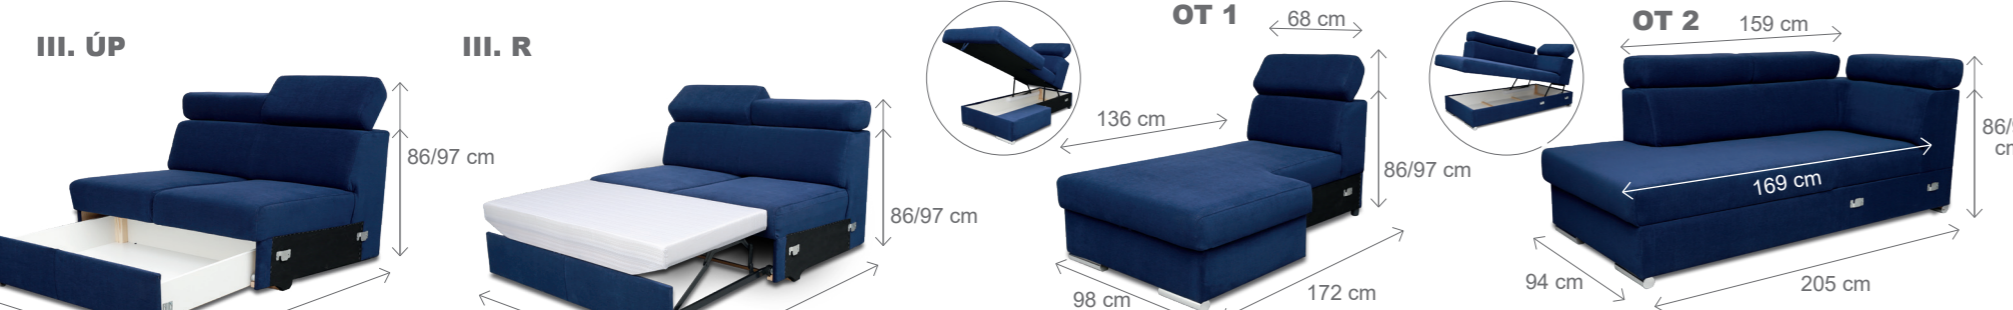

NATALI

ROVNÝ OTOMAN — NATALI MINI
Rozměr: 68 cm x 172 cm x 86/97 cm
III. R (L10) + OT ROVNÝ (P10)

OT 1 — možné úpravy bez příplatku
Zkrácení na rozměr: 162 cm, 152 cm
Prodloužení: 182 cm, 192 cm, 202 cm

OT 2 — možné úpravy bez příplatku
Zkrácení na rozměr:
195 cm, 185 cm, 175 cm, 159 cm