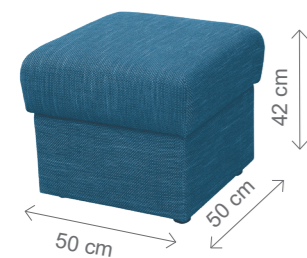

taburet 50 x 50