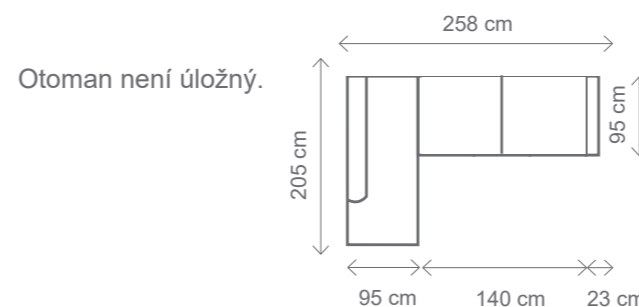

**OT2 (L) + III. R (P)**  
rozklad 140 x 217 cm

**podhlavník**

ROZMĚRY (cm)

výška	délka	hloubka	rozklad	v. sedu	hl. sedu	v. opěry od sedu
80	258	205	140 X 217	41	60	43