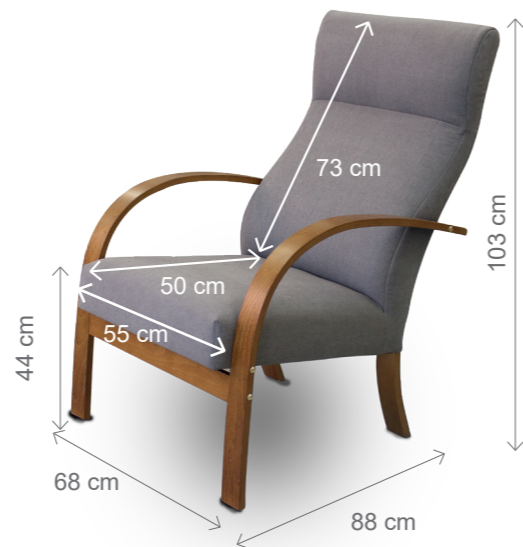

## KRYŠTOF II.

ROZMĚRY KRYŠTOF II. (cm)

výš.	dél.	hl.	v. sedu	hl. sedu	v. opěry
119	74	89	49	49	77

## KOLUMBUS II.

ROZMĚRY KOLUMBUS II. (cm)

výš.	dél.	hl.
49	60	45

**SIMON**