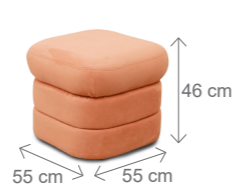

I. 70

taburet KLÁRA ÚP