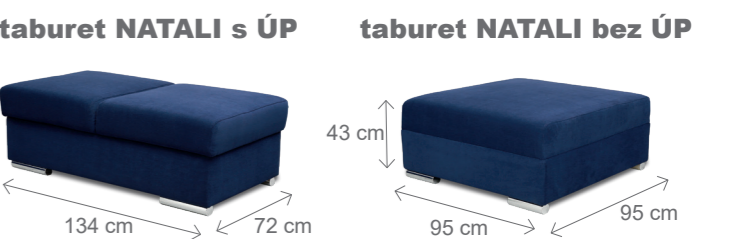

Rozměry se standardními područkami (A).