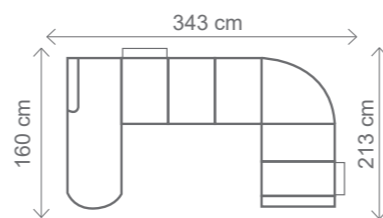

područky (L+P)

křeslo

I.

II. (L+P)

II.

II. ÚP

III. (L+P)

III.

III. ÚP

III. R

OT 1

OT 2

R - polohovací

OT 1 — možné úpravy bez příplatku

Zkrácení na rozměr: 150 cm, 140 cm
Prodloužení na rozměr: 170 cm, 180 cm, 190 cm, 200 cm
Zúžení na rozměr: 68 cm, 58 cm

OT 2 — možné úpravy bez příplatku

Zkrácení na rozměr: 183 cm, 173 cm, 163 cm, 153 cm, 142 cm

Každá sestava z technologických důvodů musí být zakončena područkou.
Ve specifických případech kontaktujte výrobce.

ESTER

Sedací souprava ESTER je určena na nosnost 110 kg, po domluvě lze použít PUR výplně sedáků na vyšší zátěž.

OT 1 (L) + III. R + R + II. ÚP (P)
rozklad 284 x 122 cm

III. R (L) + OT2 (P)
rozklad 205 x 122 cm

KŘESLO

III. R (L) + R + II. ÚP (P)
rozklad 202 x 122 cm

OT 1 (L) + III. R (P)
rozklad 230 x 122 cm

podhlavník ESTER

univerzální podhlavník

válec