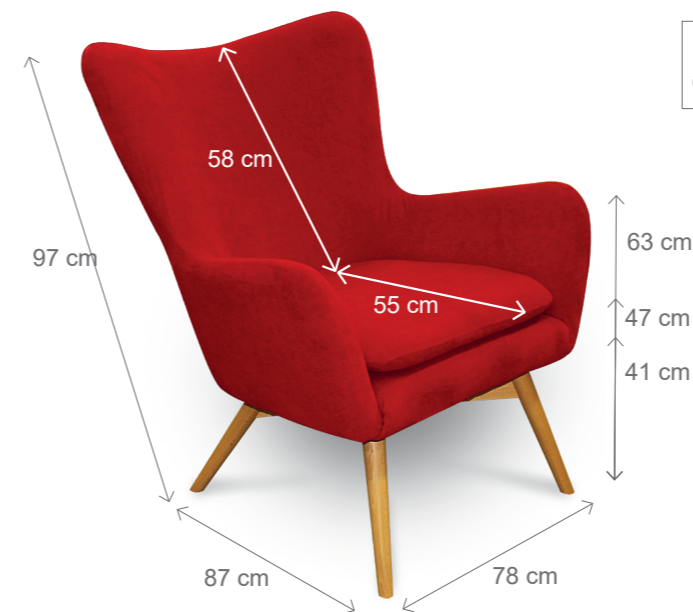

LADA

ROZMĚRY (cm)

výška	délka	hloubka	rozklad	výška sedu	hloubka sedu	výška opěry od sedu
100	258	160	215 x 130	46	55/71	58

Sedací souprava LADA je určena na nosnost 110 kg, po domluvě lze použít PUR výplně sedáků na vyšší zátěž.

Pohovka pro každodenní spaní.

MIA

taburet MIA

USB PODRUČKA

USB nabíjecí jednotka do područky u sedací soupravy NATALI, KARIN, KLÁRA a ESTER.

Umístění jedné vestavěné nerezové nabíjecí jednotky USB A+C 5V do pravé nebo levé područky sedací soupravy LUMCO dle výběru zákazníka.

NATALI

KLÁRA

ESTER

KARIN

MIA II.

VIKI