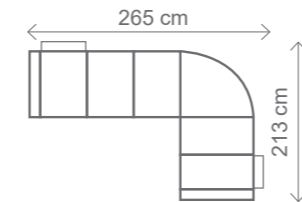

Zkrácení na rozměr: 150 cm, 140 cm  
 Prodloužení na rozměr: 170 cm, 180 cm, 190 cm, 200 cm  
 Zúžení na rozměr: 68 cm, 58 cm

**OT 2 — možné úpravy bez příplatku**

Zkrácení na rozměr: 183 cm, 173 cm, 163 cm, 153 cm, 142 cm

**KŘESLO**

**III. R (L) + R + II. ÚP (P)**  
 rozklad 202 x 122 cm

**OT 1 (L) + III. R (P)**  
 rozklad 230 x 122 cm

**podhlavník ESTER****univerzální podhlavník****válec**