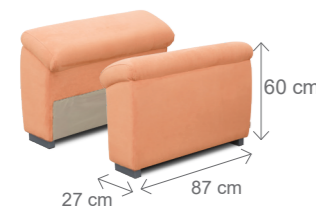

křeslo

područky A (standard)