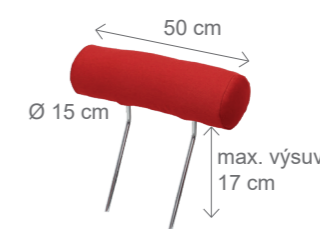

**KŘESLO**

**III. R (L) + R + II. ÚP (P)**  
 rozklad 202 x 122 cm

**OT 1 (L) + III. R (P)**  
 rozklad 230 x 122 cm

**podhlavník ESTER****univerzální podhlavník****válec**