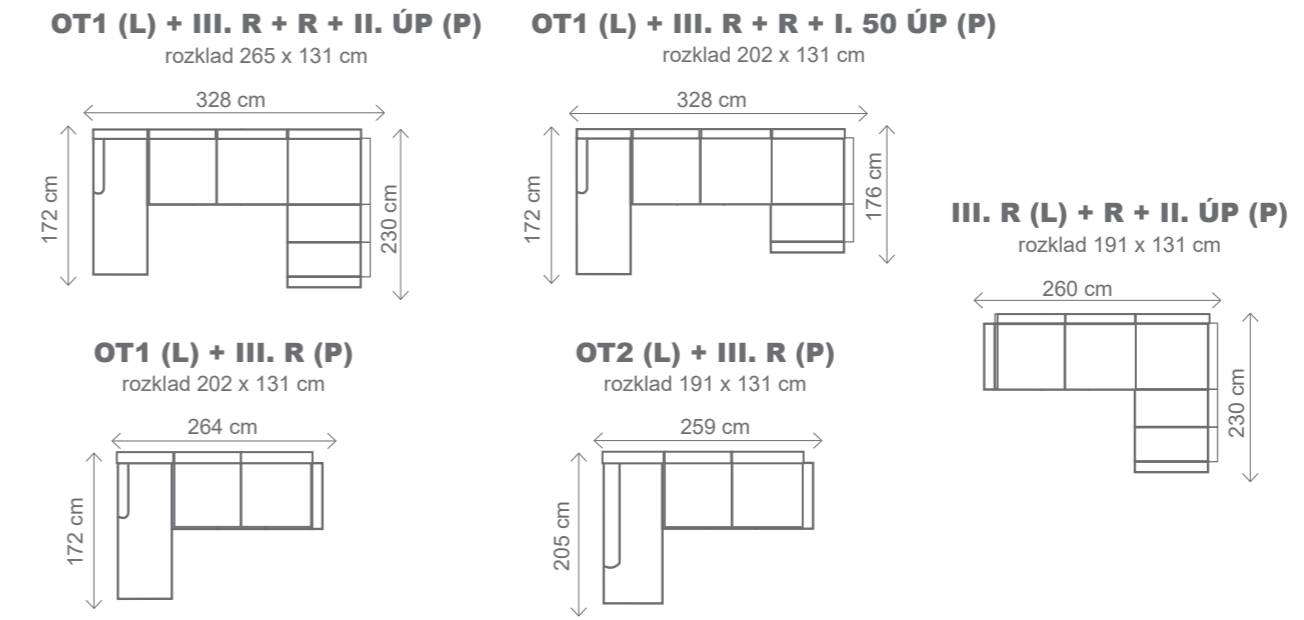

Rozměry se standardními područkami (A).