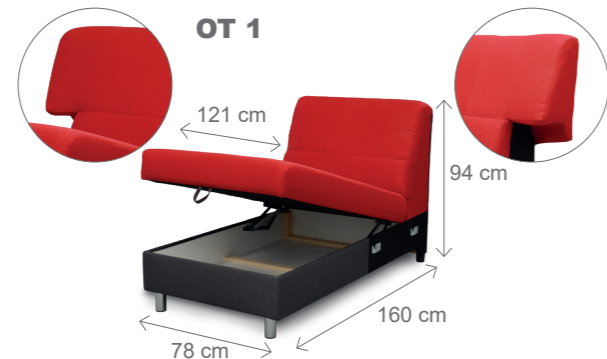

područky (L+P)

křeslo

I.

II. (L+P)

II.

II. ÚP

III. (L+P)

III.

III. ÚP

III. R

OT 1

OT 2

R - polohovací

OT 1 — možné úpravy bez příplatku

Zkrácení na rozměr: 150 cm, 140 cm
Prodloužení na rozměr: 170 cm, 180 cm, 190 cm, 200 cm
Zúžení na rozměr: 68 cm, 58 cm

OT 2 — možné úpravy bez příplatku

Zkrácení na rozměr: 183 cm, 173 cm, 163 cm, 153 cm, 142 cm

Každá sestava z technologických důvodů musí být zakončena područkou.
Ve specifických případech kontaktujte výrobce.

ESTER

Sedací souprava ESTER je určena na nosnost 110 kg, po domluvě lze použít PUR výplně sedáků na vyšší zátěž.

OT 1 (L) + III. R + R + II. ÚP (P)
rozklad 284 x 122 cm

III. R (L) + OT2 (P)
rozklad 205 x 122 cm

KŘESLO

III. R (L) + R + II. ÚP (P)
rozklad 202 x 122 cm

OT 1 (L) + III. R (P)
rozklad 230 x 122 cm

podhlavník ESTER

univerzální podhlavník

válec