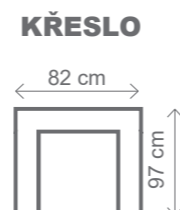

**OT (L) + III. R (P)**  
rozklad 215 x 123 cm

**III. R (L) + R + II. ÚP (P)**  
rozklad 205 x 123 cm

**III. R (L) + R + I. 55 ÚP (P)**  
rozklad 205 x 113 cm

**křeslo**

**I. 55**

**I. 55 ÚP**

**I. 70**

**I. 70 ÚP**

**OT (L) + III. R (P)**  
rozklad 206 x 118 cm

**III. R (L) + R + II. ÚP (P)**  
rozklad 196 x 118 cm

**III. R (L) + R + I. 55 ÚP (P)**  
rozklad 196 x 100 cm

**OT2 (L) + III. R (P)**  
rozklad 140 x 217 cm

**podhlavník**

ROZMĚRY (cm)

výška	délka	hloubka	rozklad	v. sedu	hl. sedu	v. opěry od sedu
80	258	205	140 X 217	41	60	43

# JUDITA

**III. R (L) + OT2 (P)**  
rozklad 132 x 218 cm

**podhlavník**

ROZMĚRY (cm) – nohy 9 cm

výška	délka	hloubka	hloubka sedu	spací plocha	výška sedu	výška opěry od sedu
87	253	180	54	132 x 218	44	53

ROZMĚRY (cm) – nohy 12 cm