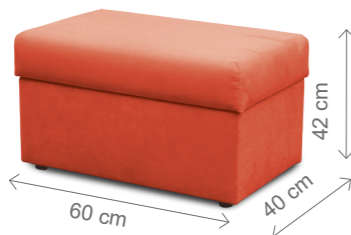

taburet 60 x 40