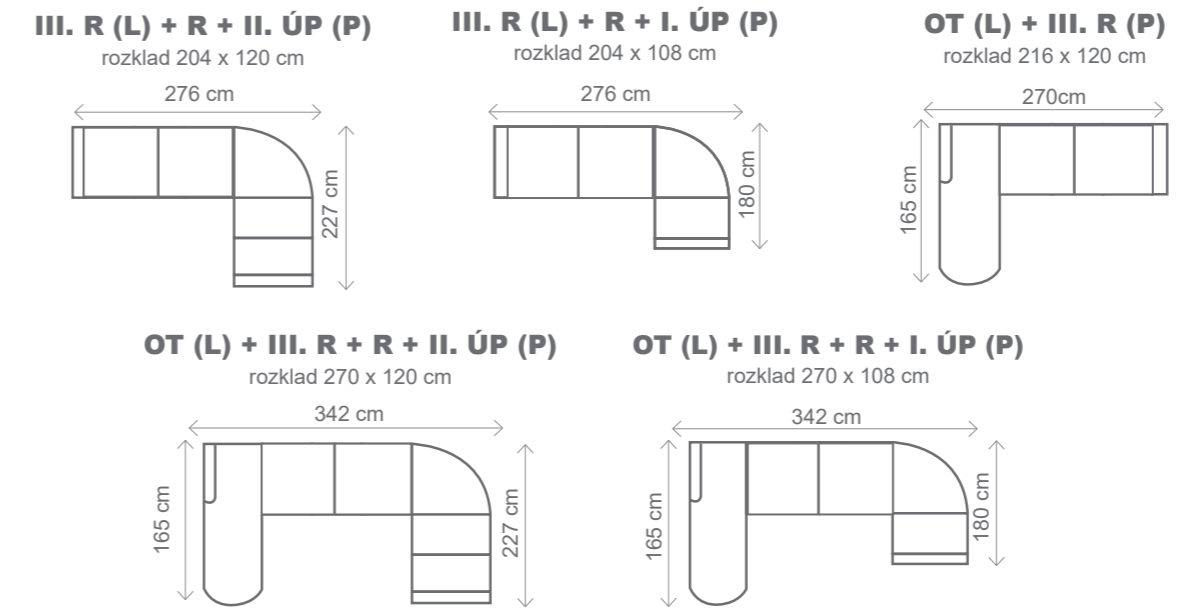

# KARIN

Sedací souprava KARIN je určena na nosnost 110 kg, po domluvě lze použít PUR výplně sedáků na vyšší zátěž.

Rozměry se standardními područkami (A).

Každá sestava z technologických důvodů musí být zakončena područkou. Ve specifických případech kontaktujte výrobce.