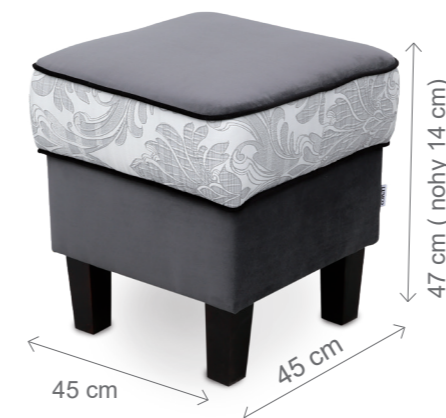

taburet LUKAS