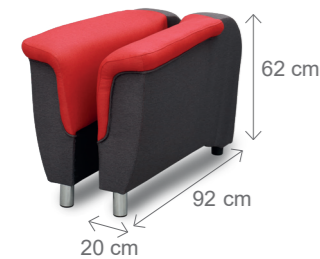

područky (L+P)