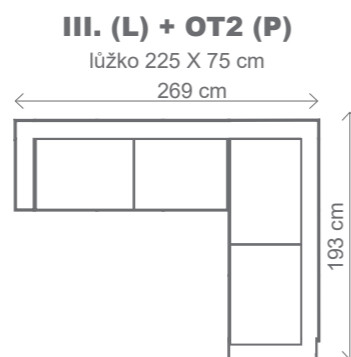

# NATALI

**ROVNÝ OTOMAN — NATALI MINI**  
Rozměr: 68 cm x 172 cm x 86/97 cm  
**III. R (L10) + OT ROVNÝ (P10)**

**OT 1 — možné úpravy bez příplatku**  
Zkrácení na rozměr: 162 cm, 152 cm  
Prodloužení: 182 cm, 192 cm, 202 cm

**OT (L) + III. R (P)**  
rozklad 215 x 123 cm

**III. R (L) + R + II. ÚP (P)**  
rozklad 205 x 123 cm

**III. R (L) + R + I. 55 ÚP (P)**  
rozklad 205 x 113 cm

**křeslo**

**I. 55**

**I. 55 ÚP**

**I. 70**

**I. 70 ÚP**

**OT (L) + III. R (P)**  
rozklad 206 x 118 cm

**III. R (L) + R + II. ÚP (P)**  
rozklad 196 x 118 cm

**III. R (L) + R + I. 55 ÚP (P)**  
rozklad 196 x 100 cm

**OT2 (L) + III. R (P)**  
rozklad 140 x 217 cm

**podhlavník**

ROZMĚRY (cm)

výška	délka	hloubka	rozklad	v. sedu	hl. sedu	v. opěry od sedu
80	258	205	140 X 217	41	60	43