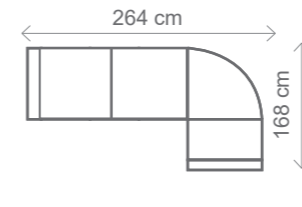

# NATALI

**ROVNÝ OTOMAN — NATALI MINI**  
Rozměr: 68 cm x 172 cm x 86/97 cm  
**III. R (L10) + OT ROVNÝ (P10)**

**OT 1 — možné úpravy bez příplatku**  
Zkrácení na rozměr: 162 cm, 152 cm  
Prodloužení: 182 cm, 192 cm, 202 cm

rozklad 270 x 108 cm

**OT (L) + III. R (P)**

rozklad 216 x 120 cm

**III. R (L) + R + II. ÚP (P)**

rozklad 204 x 120 cm

**III. R (L) + R + I. ÚP (P)**

rozklad 204 x 108 cm

područky B (rovné)

Rozměry se standardními područkami (A).

**křeslo**

**I. 55**

**I. 55 ÚP**

**I. 70**

**I. 70 ÚP**

**II.**

**II. ÚP**