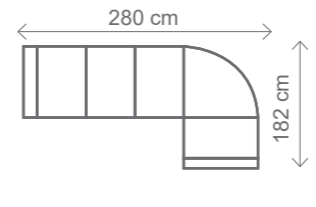

# OLIVIE

Sedací souprava OLIVIE je určena na nosnost 110 kg, po domluvě lze použít PUR výplně sedáků na vyšší zátěž..

**OT (L) + III. R + R + II. ÚP (P)**  
rozklad 270 x 123 cm

**OT (L) + III. R + R + I. 55 ÚP (P)**  
rozklad 270 x 113 cm

**OT (L) + III. R (P)**  
rozklad 215 x 123 cm

**III. R (L) + R + II. ÚP (P)**  
rozklad 205 x 123 cm

**III. R (L) + R + I. 55 ÚP (P)**  
rozklad 205 x 113 cm

**křeslo**

**I. 55**

**I. 55 ÚP**

**I. 70**

**I. 70 ÚP**