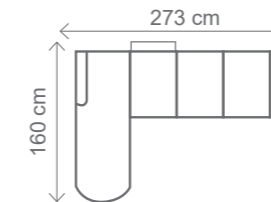

Zkrácení na rozměr: 150 cm, 140 cm  
 Prodloužení na rozměr: 170 cm, 180 cm, 190 cm, 200 cm  
 Zúžení na rozměr: 68 cm, 58 cm

**OT 2 — možné úpravy bez příplatku**

Zkrácení na rozměr: 183 cm, 173 cm, 163 cm, 153 cm, 142 cm

# ESTER

Sedací souprava ESTER je určena na nosnost 110 kg, po domluvě lze použít PUR výplně sedáků na vyšší zátěž.

**OT 1 (L) + III. R + R + II. ÚP (P)**  
 rozklad 284 x 122 cm

**III. R (L) + OT2 (P)**  
 rozklad 205 x 122 cm

**KŘESLO**

**III. R (L) + R + II. ÚP (P)**  
 rozklad 202 x 122 cm

**OT 1 (L) + III. R (P)**  
 rozklad 230 x 122 cm

**podhlavník ESTER****univerzální podhlavník****válec**

# NATALI

**ROVNÝ OTOMAN — NATALI MINI**  
Rozměr: 68 cm x 172 cm x 86/97 cm  
**III. R (L10) + OT ROVNÝ (P10)**

**OT 1 — možné úpravy bez příplatku**  
Zkrácení na rozměr: 162 cm, 152 cm  
Prodloužení: 182 cm, 192 cm, 202 cm