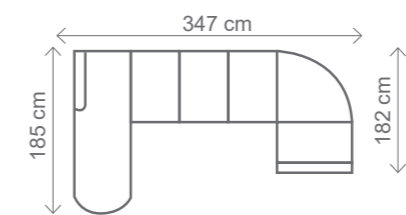

Rozměry se standardními područkami (A).

**křeslo**

**I. 55**

**I. 55 ÚP**

**I. 70**

**I. 70 ÚP**

**II.**

**II. ÚP**

# OLIVIE

Sedací souprava OLIVIE je určena na nosnost 110 kg, po domluvě lze použít PUR výplně sedáků na vyšší zátěž..

**OT (L) + III. R + R + II. ÚP (P)**  
rozklad 270 x 123 cm

**OT (L) + III. R + R + I. 55 ÚP (P)**  
rozklad 270 x 113 cm

**OT (L) + III. R (P)**  
rozklad 215 x 123 cm

**III. R (L) + R + II. ÚP (P)**  
rozklad 205 x 123 cm

**III. R (L) + R + I. 55 ÚP (P)**  
rozklad 205 x 113 cm

**křeslo**

**I. 55**

**I. 55 ÚP**

**I. 70**

**I. 70 ÚP**