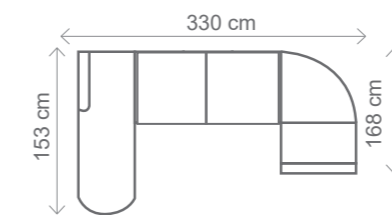

# KLÁRA

područky A (standard)

Sedací souprava KLÁRA je určena na nosnost 110 kg, po domluvě lze použít PUR výplně sedáků na vyšší zátěž.

**OT (L) + III. R + R + II. ÚP (P)**

rozklad 270 x 120 cm

**OT (L) + III. R + R + I. ÚP (P)**

rozklad 270 x 108 cm

**OT (L) + III. R (P)**

rozklad 216 x 120 cm

**III. R (L) + R + II. ÚP (P)**

rozklad 204 x 120 cm

**III. R (L) + R + I. ÚP (P)**

rozklad 204 x 108 cm

područky B (rovné)