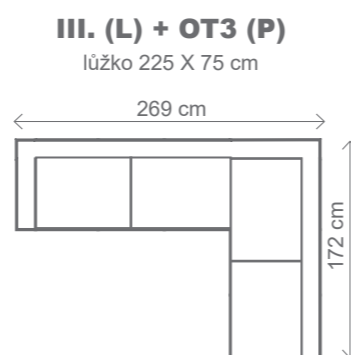

# NATALI

**ROVNÝ OTOMAN — NATALI MINI**  
Rozměr: 68 cm x 172 cm x 86/97 cm  
**III. R (L10) + OT ROVNÝ (P10)**

**OT 1 — možné úpravy bez příplatku**  
Zkrácení na rozměr: 162 cm, 152 cm  
Prodloužení: 182 cm, 192 cm, 202 cm

**OT (L) + III. R (P)**  
rozklad 215 x 123 cm

**III. R (L) + R + II. ÚP (P)**  
rozklad 205 x 123 cm

**III. R (L) + R + I. 55 ÚP (P)**  
rozklad 205 x 113 cm

**křeslo**

**I. 55**

**I. 55 ÚP**

**I. 70**

**I. 70 ÚP**

**OT (L) + III. R (P)**  
rozklad 206 x 118 cm

**III. R (L) + R + II. ÚP (P)**  
rozklad 196 x 118 cm

**III. R (L) + R + I. 55 ÚP (P)**  
rozklad 196 x 100 cm

**OT2 (L) + III. R (P)**  
rozklad 140 x 217 cm

**podhlavník**

ROZMĚRY (cm)

výška	délka	hloubka	rozklad	v. sedu	hl. sedu	v. opěry od sedu
80	258	205	140 X 217	41	60	43