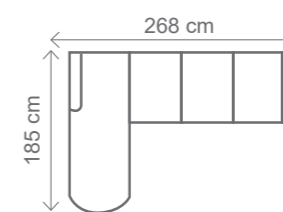

# LEONA

Sedací souprava LEONA je určena na nosnost 110 kg, po domluvě lze použít PUR výplně sedáků na vyšší zátěž.

**OT (L) + III. R + R + II. ÚP (P)**  
rozklad 260 x 118 cm

**OT (L) + III. R + R + I. 55 ÚP (P)**  
rozklad 260 x 100 cm

**OT (L) + III. R (P)**  
rozklad 206 x 118 cm

**III. R (L) + R + II. ÚP (P)**  
rozklad 196 x 118 cm

**III. R (L) + R + I. 55 ÚP (P)**  
rozklad 196 x 100 cm