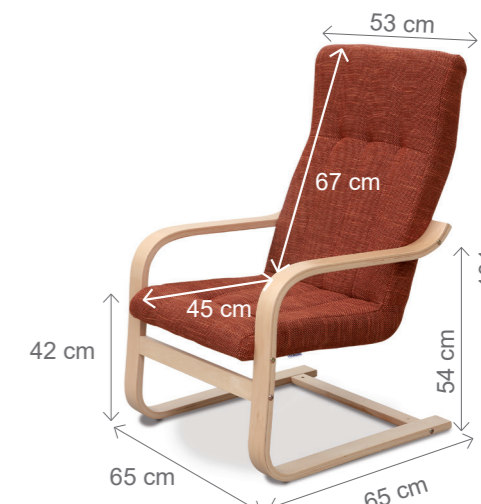

(rovné područky)