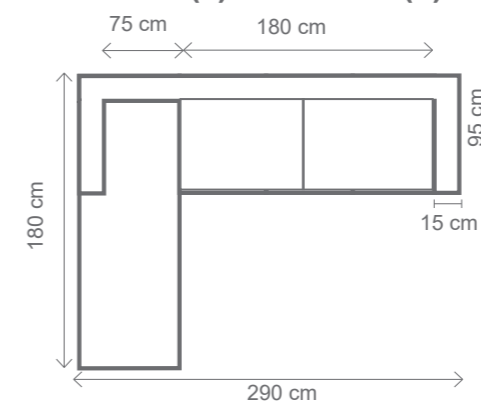

**OT2 (L) + III. R (P)**  
rozklad 140 x 217 cm

**podhlavník**

ROZMĚRY (cm)

výška	délka	hloubka	rozklad	v. sedu	hl. sedu	v. opěry od sedu
80	258	205	140 X 217	41	60	43

# JUDITA

**III. R (L) + OT2 (P)**  
rozklad 132 x 218 cm

**podhlavník**

ROZMĚRY (cm) – nohy 9 cm

výška	délka	hloubka	hloubka sedu	spací plocha	výška sedu	výška opěry od sedu
87	253	180	54	132 x 218	44	53

ROZMĚRY (cm) – nohy 12 cm

**NOVINKA**

Pohovka pro každodenní spaní.

**podhlavník**

**III. SOFA (L+P)**

**OT (L) + III. SOFA (P)**

Možnost područek o šířce 10 cm, 15 cm, 20 cm.

ROZMĚRY (cm)

výška	délka	hloubka	výška od země k lůžku	lůžko	výška sedu	hloubka sedu	výška opěry od sedu
105	290	180	56	187x160x14	48,5	47	53