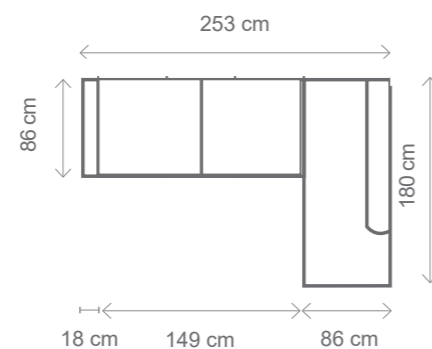

# NATALI

**ROVNÝ OTOMAN — NATALI MINI**  
Rozměr: 68 cm x 172 cm x 86/97 cm  
**III. R (L10) + OT ROVNÝ (P10)**

**OT 1 — možné úpravy bez příplatku**  
Zkrácení na rozměr: 162 cm, 152 cm  
Prodloužení: 182 cm, 192 cm, 202 cm

**OT (L) + III. R (P)**  
rozklad 206 x 118 cm

**III. R (L) + R + II. ÚP (P)**  
rozklad 196 x 118 cm

**III. R (L) + R + I. 55 ÚP (P)**  
rozklad 196 x 100 cm

**OT2 (L) + III. R (P)**  
rozklad 140 x 217 cm

**podhlavník**

ROZMĚRY (cm)

výška	délka	hloubka	rozklad	v. sedu	hl. sedu	v. opěry od sedu
80	258	205	140 X 217	41	60	43

# JUDITA

**III. R (L) + OT2 (P)**  
rozklad 132 x 218 cm

**podhlavník**

ROZMĚRY (cm) – nohy 9 cm

výška	délka	hloubka	hloubka sedu	spací plocha	výška sedu	výška opěry od sedu
87	253	180	54	132 x 218	44	53

ROZMĚRY (cm) – nohy 12 cm