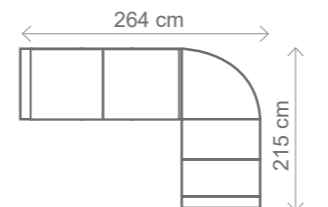

# KLÁRA

područky A (standard)

Sedací souprava KLÁRA je určena na nosnost 110 kg, po domluvě lze použít PUR výplně sedáků na vyšší zátěž.

**OT (L) + III. R + R + II. ÚP (P)**

rozklad 270 x 120 cm

**OT (L) + III. R + R + I. ÚP (P)**

rozklad 270 x 108 cm

**OT (L) + III. R (P)**

rozklad 216 x 120 cm

**III. R (L) + R + II. ÚP (P)**

rozklad 204 x 120 cm

**III. R (L) + R + I. ÚP (P)**

rozklad 204 x 108 cm

područky B (rovné)