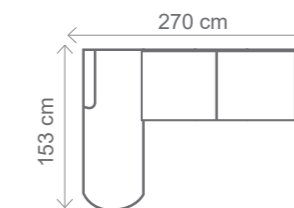

# KLÁRA

područky A (standard)

Sedací souprava KLÁRA je určena na nosnost 110 kg, po domluvě lze použít PUR výplně sedáků na vyšší zátěž.

**OT (L) + III. R + R + II. ÚP (P)**

rozklad 270 x 120 cm

**OT (L) + III. R + R + I. ÚP (P)**

rozklad 270 x 108 cm

**OT (L) + III. R (P)**

rozklad 216 x 120 cm

**III. R (L) + R + II. ÚP (P)**

rozklad 204 x 120 cm

**III. R (L) + R + I. ÚP (P)**

rozklad 204 x 108 cm

područky B (rovné)