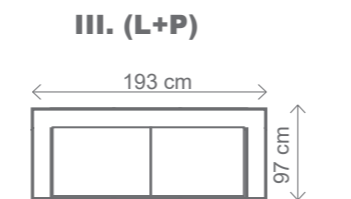

**OT (L) + III. R (P)**  
rozklad 206 x 118 cm

**III. R (L) + R + II. ÚP (P)**  
rozklad 196 x 118 cm

**III. R (L) + R + I. 55 ÚP (P)**  
rozklad 196 x 100 cm

**OT2 (L) + III. R (P)**  
rozklad 140 x 217 cm

**podhlavník**

ROZMĚRY (cm)

výška	délka	hloubka	rozklad	v. sedu	hl. sedu	v. opěry od sedu
80	258	205	140 X 217	41	60	43