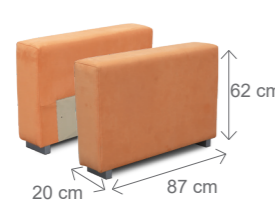

I. 55

područky B (rovné)