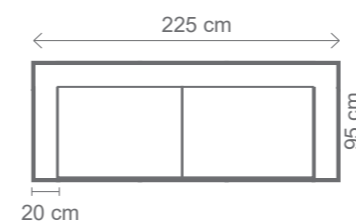

**NOVINKA**

Pohovka pro každodenní spaní.

**podhlavník**

**III. SOFA (L+P)**

**OT (L) + III. SOFA (P)**

Možnost područek o šířce 10 cm, 15 cm, 20 cm.

ROZMĚRY (cm)

výška	délka	hloubka	výška od země k lůžku	lůžko	výška sedu	hloubka sedu	výška opěry od sedu
105	290	180	56	187x160x14	48,5	47	53