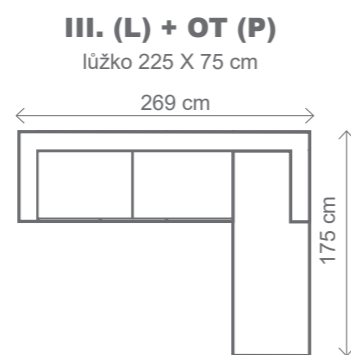

**OT (L) + III. R (P)**  
rozklad 215 x 123 cm

**III. R (L) + R + II. ÚP (P)**  
rozklad 205 x 123 cm

**III. R (L) + R + I. 55 ÚP (P)**  
rozklad 205 x 113 cm

**křeslo**

**I. 55**

**I. 55 ÚP**

**I. 70**

**I. 70 ÚP**

**OT (L) + III. R (P)**  
rozklad 206 x 118 cm

**III. R (L) + R + II. ÚP (P)**  
rozklad 196 x 118 cm

**III. R (L) + R + I. 55 ÚP (P)**  
rozklad 196 x 100 cm

**OT2 (L) + III. R (P)**  
rozklad 140 x 217 cm

**podhlavník**

ROZMĚRY (cm)

výška	délka	hloubka	rozklad	v. sedu	hl. sedu	v. opěry od sedu
80	258	205	140 X 217	41	60	43