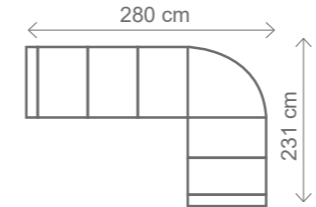

# OLIVIE

Sedací souprava OLIVIE je určena na nosnost 110 kg, po domluvě lze použít PUR výplně sedáků na vyšší zátěž..

**OT (L) + III. R + R + II. ÚP (P)**  
rozklad 270 x 123 cm

**OT (L) + III. R + R + I. 55 ÚP (P)**  
rozklad 270 x 113 cm

**OT (L) + III. R (P)**  
rozklad 215 x 123 cm

**III. R (L) + R + II. ÚP (P)**  
rozklad 205 x 123 cm

**III. R (L) + R + I. 55 ÚP (P)**  
rozklad 205 x 113 cm

**křeslo**

**I. 55**

**I. 55 ÚP**

**I. 70**

**I. 70 ÚP**