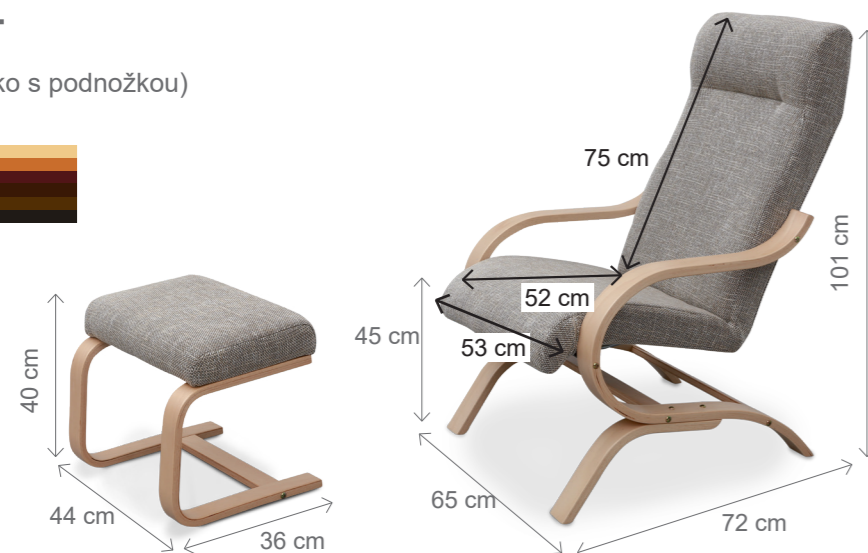

## LUKAS II

měkký sedák a opěrák

ROZMĚRY (cm) NOHY (14 cm)

	Výš.	Dél.	HI.	Výš. sedu	HI. sedu	Výš. opěry
Lukas I	108	86	85	47	52	67
Lukas II (s bederním prošitím)	108	86	85	47	52	67
Lukas III	118	86	85	47	52	77
Lukas IV (s bederním prošitím)	118	86	85	47	52	77

## JANETT

(polohovací křesílko s podnožkou)