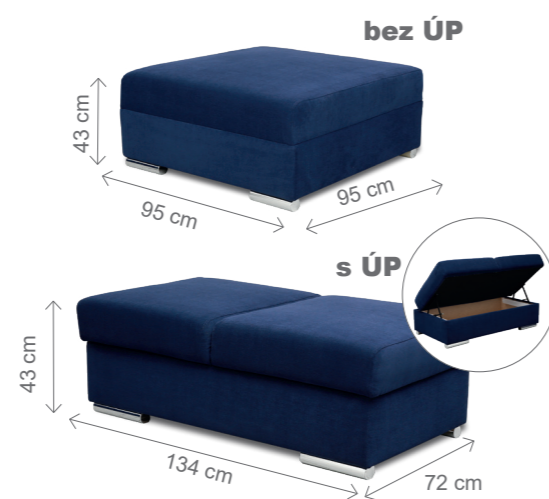

ADRIANA

KARIN

NATALI

KLÁRA

VIKI

MONA

PUK

OLIVIE

taburet 50 x 50

taburet 60 x 40

taburet 80 x 50

taburet 60 x 60

univerzální podhlavník

polštář NELA

LUMÍK

polštáře