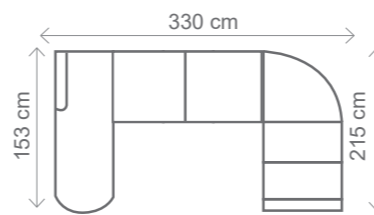

# KLÁRA

područky A (standard)

Sedací souprava KLÁRA je určena na nosnost 110 kg, po domluvě lze použít PUR výplně sedáků na vyšší zátěž.

**OT (L) + III. R + R + II. ÚP (P)**

rozklad 270 x 120 cm

**OT (L) + III. R + R + I. ÚP (P)**

rozklad 270 x 108 cm

**OT (L) + III. R (P)**

rozklad 216 x 120 cm

**III. R (L) + R + II. ÚP (P)**

rozklad 204 x 120 cm

**III. R (L) + R + I. ÚP (P)**

rozklad 204 x 108 cm

područky B (rovné)