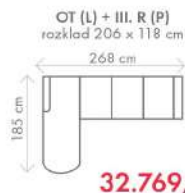

LEONA

32.769,-

DALŠÍ MOŽNÉ SESTAVY

Nejvyšší LUMCO systémová sedací souprava klasického provedení, je vybavena úložnými prostory a rozkladem na lůžko pro příležitostné spaní. Sedačka může být rozšířena o křesla či taburety MONA. Akční látka: všechny standardní látky ze vzorníku A LUMCO ČESKÁ VÝROBA.

ROZMĚRY (cm)

výška	délka	hloubka	rozklad	v. sedu	hl. sedu	v. opěry od sedu
106	268	185	206 x 118	45	53	61

Ilustrační foto

DREAM

37.236,-

Rozkládací pohovka DREAM, která zaujme náročného uživatele rovnými liniemi, moderním designem a možností jednoduchého rozložení na lůžko s kvalitní matrací vhodnou pro každodenní spaní. Rozkládací systém nabízíme v těchto variantách: 225cm (matrace 160), 205cm (matrace 140cm), 135cm (matrace 70cm). Možnost přidání mechanismu, který umožní pohyb s pohovkou vpřed a vzad pro snadnější manipulaci, lze přibojednat záhlavníky. Područky: 10cm nebo 20cm rovná područka s USB, pokud nebudou v objednávce uvedeny, automaticky montáž rovných područek 20cm. Akční látka: všechny standardní látky ze vzorníku A LUMCO ČESKÁ VÝROBA.

ROZMĚRY (cm) - područky 20cm

výška	délka	hloubka	lůžko	v. sedu	hl. sedu	v. opěry od sedu	v. od země k lůžku
105	225	95	187 x 160 x 14	48,5	47	53	56

možnosti područek

USB područka **4.630 Kč/ks**
područky B (s kapsou) 10 cm
područky B (s kapsou) 20 cm

Ilustrační foto

OLIVIE

29.999,-

DALŠÍ MOŽNÉ SESTAVY

Sedačka klasického stabilního vzhledu a konstrukce zajistí maximální komfort pro celou Vaši rodinu. Nechybí uočné prostory nebo rozklad na lůžko pro příležitostné spaní. K sedačce máme v nabídce také křeslo či taburetky.

Akční látka: všechny standardní látky ze vzorníku A LUMCO ČESKÁ VÝROBA.

ROZMĚRY (cm)

výška	délka	hloubka	rozklad	v. sedu	hl. sedu	v. opěry od sedu
96	280	185	215 x 123	45	57	58