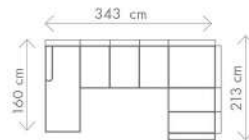

ROZMĚRY (cm)

výška	délka	hloubka	rozklad	v. sedu	hl. sedu	v. opěry od sedu
106	268	185	206 x 118	45	53	61

Ilustrační foto

ROZMĚRY (cm) - područky 20cm

výška	délka	hloubka	lůžko	v. sedu	hl. sedu	v. opěry od sedu	v. od země k lůžku
105	225	95	187 x 160 x 14	48,5	47	53	56

Akční látka: všechny standardní látky ze vzorníku A LUMCO ČESKÁ VÝROBA.

ROZMĚRY (cm)

výška	délka	hloubka	rozklad	v. sedu	hl. sedu	v. opěry od sedu
96	280	185	215 x 123	45	57	58

# ESTER

**38.787,-**

malý OT1 (L) + III.R(P)  
rozklad 230 x 122 cm

**34.649,-**

**DALŠÍ MOŽNÉ SESTAVY**

OT1 (L) + III. R + R + II. ÚP (P)  
rozklad 284 x 122 cm

III. R (L) + velký OT2 (P)  
rozklad 205 x 122 cm