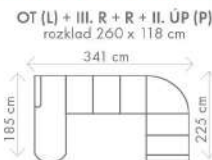

DALŠÍ MOŽNÉ SESTAVY