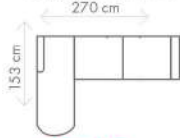

područky A

OT (L) + III. R (P)
rozklad 216 x 120 cm