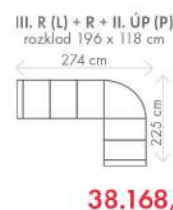

LEONA

32.769,-

DALŠÍ MOŽNÉ SESTAVY

Nejvyšší LUMCO systémová sedací souprava klasického provedení, je vybavena úložnými prostory a rozkladem na lůžko pro příležitostné spaní. Sedačka může být rozšířena o křesla či taburety MONA. Akční látka: všechny standardní látky ze vzorníku A LUMCO ČESKÁ VÝROBA.

ROZMĚRY (cm)

výška	délka	hloubka	rozklad	v. sedu	hl. sedu	v. opěry od sedu
106	268	185	206 x 118	45	53	61

Ilustrační foto

DREAM

37.236,-

Rozkládací pohovka DREAM, která zaujme náročného uživatele rovnými liniemi, moderním designem a možností jednoduchého rozložení na lůžko s kvalitní matrací vhodnou pro každodenní spaní. Rozkládací systém nabízíme v těchto variantách: 225cm (matrace 160), 205cm (matrace 140cm), 135cm (matrace 70cm). Možnost přidání mechanismu, který umožní pohyb s pohovkou vpřed a vzad pro snadnější manipulaci, lze přibojednat záhlavníky. Područky: 10cm nebo 20cm rovná područka s USB, pokud nebudou v objednávce uvedeny, automaticky montáž rovných područek 20cm. Akční látka: všechny standardní látky ze vzorníku A LUMCO ČESKÁ VÝROBA.

ROZMĚRY (cm) - područky 20cm

výška	délka	hloubka	lůžko	v. sedu	hl. sedu	v. opěry od sedu	v. od země k lůžku
105	225	95	187 x 160 x 14	48,5	47	53	56

možnosti područek

USB područka **4.630 Kč/ks**
područky B (s kapsou) 10 cm
područky B (s kapsou) 20 cm

Ilustrační foto

OLIVIE

29.999,-

DALŠÍ MOŽNÉ SESTAVY

Sedačka klasického stabilního vzhledu a konstrukce zajistí maximální komfort pro celou Vaši rodinu. Nechybí uočné prostory nebo rozklad na lůžko pro příležitostné spaní. K sedačce máme v nabídce také křeslo či taburetky.

Akční látka: všechny standardní látky ze vzorníku A LUMCO ČESKÁ VÝROBA.

ROZMĚRY (cm)

výška	délka	hloubka	rozklad	v. sedu	hl. sedu	v. opěry od sedu
96	280	185	215 x 123	45	57	58