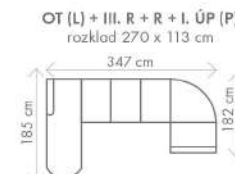

DALŠÍ MOŽNÉ SESTAVY