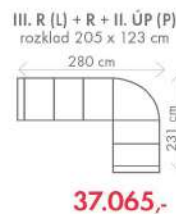

LEONA

32.769,-

DALŠÍ MOŽNÉ SESTAVY

Nejvyšší LUMCO systémová sedací souprava klasického provedení, je vybavena úložnými prostory a rozkladem na lůžko pro příležitostné spaní. Sedačka může být rozšířena o křesla či taburety MONA. Akční látka: všechny standardní látky ze vzorníku A LUMCO ČESKÁ VÝROBA.

ROZMĚRY (cm)

výška	délka	hloubka	rozklad	v. sedu	hl. sedu	v. opěry od sedu
106	268	185	206 x 118	45	53	61

Ilustrační foto

DREAM

37.236,-

Rozkládací pohovka DREAM, která zaujme náročného uživatele rovnými liniemi, moderním designem a možností jednoduchého rozložení na lůžko s kvalitní matrací vhodnou pro každodenní spaní. Rozkládací systém nabízíme v těchto variantách: 225cm (matrace 160), 205cm (matrace 140cm), 135cm (matrace 70cm). Možnost přidání mechanismu, který umožní pohyb s pohovkou vpřed a vzad pro snadnější manipulaci, lze přibojednat záhlavníky. Područky: 10cm nebo 20cm rovná područka s USB, pokud nebudou v objednávce uvedeny, automaticky montáž rovných područek 20cm. Akční látka: všechny standardní látky ze vzorníku A LUMCO ČESKÁ VÝROBA.

ROZMĚRY (cm) - područky 20cm

výška	délka	hloubka	lůžko	v. sedu	hl. sedu	v. opěry od sedu	v. od země k lůžku
105	225	95	187 x 160 x 14	48,5	47	53	56

možnosti područek

USB područka **4.630 Kč/ks**
područky B (s kapsou) 10 cm
područky B (s kapsou) 20 cm

Ilustrační foto

OLIVIE

29.999,-

DALŠÍ MOŽNÉ SESTAVY

Sedačka klasického stabilního vzhledu a konstrukce zajistí maximální komfort pro celou Vaši rodinu. Nechybí uočné prostory nebo rozklad na lůžko pro příležitostné spaní. K sedačce máme v nabídce také křeslo či taburetky.

Akční látka: všechny standardní látky ze vzorníku A LUMCO ČESKÁ VÝROBA.

ROZMĚRY (cm)

výška	délka	hloubka	rozklad	v. sedu	hl. sedu	v. opěry od sedu
96	280	185	215 x 123	45	57	58