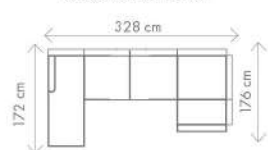

OT1 (L) + III. R + R + I. 50 ÚP (P)
rozklad 202 x 131 cm

Moderní rohová sedací souprava s rozkladem na lůžko pro příležitostné spaní a praktickým úložným prostorem v relaxačním otomanu. Nastavitelné opěrky hlavy zaručí pohodlné sezení. Sedací souprava má očalouněná záda v barvě potahu. 2 x polštář v ceně. **Područky:** možnost A, B, C pokud nebudou v objednávce uvedeny, automaticky montáž područek A.

Akční látka: všechny standardní látky ze vzorníku A LUMCO ČESKÁ VÝROBA.

ROZMĚRY (cm) - područky A (cm)

výška	délka	hloubka	rozklad	v. sedu	hl. sedu	v. opěry od sedu
86/97	264	172	202 x 131	43	62	43/54