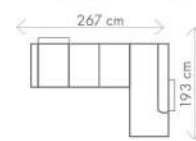

ROZMĚRY (cm)

výška	délka	hloubka	rozklad	v. sedu	hl. sedu	v. opěry od sedu
106	268	185	206 x 118	45	53	61

Ilustrační foto

ROZMĚRY (cm) - područky 20cm

výška	délka	hloubka	lůžko	v. sedu	hl. sedu	v. opěry od sedu	v. od země k lůžku
105	225	95	187 x 160 x 14	48,5	47	53	56

Akční látka: všechny standardní látky ze vzorníku A LUMCO ČESKÁ VÝROBA.

ROZMĚRY (cm)

výška	délka	hloubka	rozklad	v. sedu	hl. sedu	v. opěry od sedu
96	280	185	215 x 123	45	57	58

# ESTER

**38.787,-**

malý OT1 (L) + III.R(P)  
rozklad 230 x 122 cm

**34.649,-**

**DALŠÍ MOŽNÉ SESTAVY**

OT1 (L) + III. R + R + II. ÚP (P)  
rozklad 284 x 122 cm

III. R (L) + velký OT2 (P)  
rozklad 205 x 122 cm