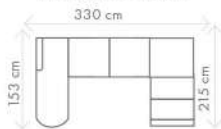

ROZMĚRY (cm)

výška	délka	hloubka	rozklad	v. sedu	hl. sedu	v. opěry od sedu
106	268	185	206 x 118	45	53	61

Ilustrační foto

ROZMĚRY (cm) - područky 20cm

výška	délka	hloubka	lůžko	v. sedu	hl. sedu	v. opěry od sedu	v. od země k lůžku
105	225	95	187 x 160 x 14	48,5	47	53	56

**Akční látko:** všechny standardní látky ze vzorníku A LUMCO ČESKÁ VÝROBA.

ROZMĚRY (cm)

výška	délka	hloubka	rozklad	v. sedu	hl. sedu	v. opěry od sedu
94/109	267	193	205 x 122	45	54	49/64

Ilustrační foto

# KLÁRA

**31.227,-**

područky A

OT (L) + III. R (P)  
rozklad 216 x 120 cm

**31.227,-**

**DALŠÍ MOŽNÉ SESTAVY**

OT (L) + III. R + R + II. ÚP (P)  
rozklad 270 x 120 cm

III. SOFA  
rozklad 197 x 140 cm