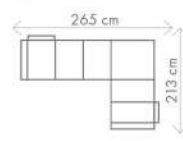

38.787,-

III. R (L) + R + II. ÚP (P)
rozklad 202 x 122 cm