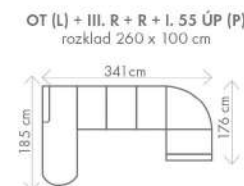

DALŠÍ MOŽNÉ SESTAVY