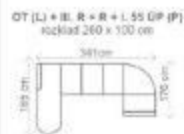

DALŠÍ MOŽNÉ SESTAVY