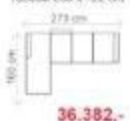

Akční látky, všechny standardní látky ze vzorníku A LUMCO ČESKÁ VÝROBA.

ROZMĚRY (cm) - područky 20cm

výška	délka	hloubka	lůžko	v. sedu	hl. sedu	v. opěry od sedu	v. od země k lůžku
105	225	95	187 x 160 x 14	48,5	47	53	56

Akční látky, všechny standardní látky ze vzorníku A LUMCO ČESKÁ VÝROBA.

ROZMĚRY (cm)

výška	délka	hloubka	rozklad	v. sedu	hl. sedu	v. opěry od sedu
96	280	185	215 x 123	45	57	58

ESTER

40.726,-

malý OT1 (L) + 1IL(RP)
rozklad 230 x 122 cm

36.382,-

1IL (R L) + R + 1L ÚP (P)
rozklad 202 x 122 cm

44.999,-

1L (L) + velký OT2 (P)

40.726,-

DALŠÍ MOŽNÁ SESTAVA

OT1 (L) + 1IL (R) + R + 1L ÚP (P)
rozklad 284 x 122 cm

Pohďte si moderní sedací soupravu ESTER. Získáte příjemné posezení i moderní kousek nábytku do obývacího pokoje. Sedáčku lehce rozložíte na lůžko pro příležitostné spaní a lůžkoviny budou připravené v úložném prostoru ihned k použití. Sedací souprava má oálovaněná žeda v barvě potahu.