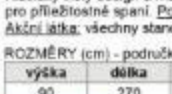

Aktivní látka: všechny standardní látky ze vzorníku A LUMCO ČESKÁ VÝROBA.

ROZMĚRY (cm)

výška	délka	hloubka	rozklad	v. sedu	hl. sedu	v. opěry od sedu
94/109	267	193	205 x 122	45	54	49/64

DALŠÍ MOŽNÉ SESTAVY

OT (L) + 1IL (R) + R + 1L ÚP (P)
rozklad 270 x 120 cm

32.788,-

1L ÚP (L) + R + 1IL (R) (P)
rozklad 284 x 120 cm

27.873,-

1L SOFA
rozklad 197 x 140 cm

32.788,-

KLÁRA

32.788,-

Aktivní látka: všechny standardní látky ze vzorníku A LUMCO ČESKÁ VÝROBA.

ROZMĚRY (cm) - područky A

výška	délka	hloubka	rozklad	v. sedu	hl. sedu	v. opěry od sedu
90	270	153	216 x 120	46	54	46

možnosti područek