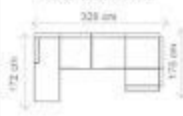

Akční látko - všechny standardní látky ze vzorníku A LUMCO ČESKÁ VÝROBA.

ROZMĚRY (cm)

výška	délka	hloubka	rozklad	v. sedu	hl. sedu	v. opěry od sedu
80	257	205	140 X 217	41	60	43

ilustrační foto

NATALI

32.933,-

područky A

DALŠÍ MOŽNÉ SESTAVY

II. R (L) + malý OT1 (P)
rozklad 202 x 131 cm

32.933,-

III. R (L) + velký OT2 (P)
rozklad 191 x 131 cm

37.375,-

OT1 (L) + II. R + R + II. OP (P)
rozklad 295 x 131 cm

OT1 (L) + II. R + R + I. 50 OP (P)
rozklad 202 x 131 cm

Akční látko - všechny standardní látky ze vzorníku A LUMCO ČESKÁ VÝROBA.

ROZMĚRY (cm) - područky A (cm)

výška	délka	hloubka	rozklad	v. sedu	hl. sedu	v. opěry od sedu
86/97	264	172	202 x 131	43	62	43/54

možnosti područek