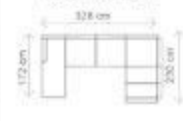

Akční látko - všechny standardní látky ze vzorníku A LUMCO ČESKÁ VÝROBA.

ROZMĚRY (cm)

výška	délka	hloubka	rozklad	v. sedu	hl. sedu	v. opěry od sedu
80	257	205	140 X 217	41	60	43

ilustrační foto

NATALI

32.933,-

područky A

DALŠÍ MOŽNÉ SESTAVY

II. R (L) + malý OT1 (P)
rozklad 202 x 131 cm

32.933,-

III. R (L) + velký OT2 (P)
rozklad 191 x 131 cm

37.375,-

OT1 (L) + II. R + R + II. OP (P)
rozklad 295 x 131 cm

OT1 (L) + II. R + R + I. 50 OP (P)
rozklad 202 x 131 cm

Akční látko - všechny standardní látky ze vzorníku A LUMCO ČESKÁ VÝROBA.

ROZMĚRY (cm) - područky A (cm)

výška	délka	hloubka	rozklad	v. sedu	hl. sedu	v. opěry od sedu
86/97	264	172	202 x 131	43	62	43/54

možnosti područek

Akční látky, všechny standardní látky ze vzorníku A LUMCO ČESKÁ VÝROBA.

ROZMĚRY (cm)

výška	délka	hloubka	rozklad	v. sedu	hl. sedu	v. opěry od sedu
106	268	185	206 x 116	45	53	61

DREAM

38.353,-

Rozkládací pohovka DREAM, která zaujme náročného uživatele rovnými liniemi, moderním designem a možností jednoduchého rozložení na lůžko s kvalitní matrací vhodnou pro každodenní spaní. Rozkládací systém nabízíme v těchto variantách: 225cm (matrace 160), 205cm (matrace 140cm), 135cm (matrace 70cm). Možnost přídání mechanismu, který umožní pohyb s pohovkou vpřed a vzad pro snadnější manipulaci, lze připojit záběhávky. Područky: 10cm nebo 20cm rovná, područka s USB, pokud nebudou v objednávce uvedeny, automaticky montáž rovných područek 20cm.