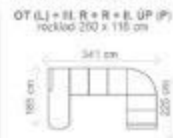

DALŠÍ MOŽNÉ SESTAVY