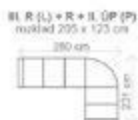

Akční látky, všechny standardní látky ze vzorníku A LUMCO ČESKÁ VÝROBA.

ROZMĚRY (cm)

výška	délka	hloubka	rozklad	v. sedu	hl. sedu	v. opěry od sedu
106	268	185	206 x 116	45	53	61

DREAM

38.353,-

Rozkládací pohovka DREAM, která zaujme náročného uživatele rovnými liniemi, moderním designem a možností jednoduchého rozložení na lůžko s kvalitní matrací vhodnou pro každodenní spaní. Rozkládací systém nabízíme v těchto variantách: 225cm (matrace 160), 205cm (matrace 140cm), 135cm (matrace 70cm). Možnost přídání mechanismu, který umožní pohyb s pohovkou vpřed a vzad pro snadnější manipulaci, lze připojit záběhávky. Područky: 10cm nebo 20cm rovná, područka s USB, pokud nebudou v objednávce uvedeny, automaticky montáž rovných područek 20cm.

Akční látky, všechny standardní látky ze vzorníku A LUMCO ČESKÁ VÝROBA.

ROZMĚRY (cm) - područky 20cm

výška	délka	hloubka	lůžko	v. sedu	hl. sedu	v. opěry od sedu	v. od země k lůžku
105	225	95	187 x 160 x 14	48,5	47	53	56

možnosti područek

USB područka 4.861,- Kč/kč

područky 8 (s kapsou) 10 cm

područky 8 (s kapsou) 20 cm

OLIVIE

31.499,-

DALŠÍ MOŽNÉ SESTAVY

Sedáčka klasického stábního vzhledu a konstrukce zajistí maximální komfort pro celou Vaši rodinu. Nechybí úložné prostory nebo rozklad na lůžko pro příležitostné spaní. K sedáčce máme v nabídce také křeslo či taburetky.

Akční látky, všechny standardní látky ze vzorníku A LUMCO ČESKÁ VÝROBA.

ROZMĚRY (cm)

výška	délka	hloubka	rozklad	v. sedu	hl. sedu	v. opěry od sedu
96	280	185	215 x 123	45	57	58

ESTER

40.726,-

malý OT1 (L) + 1IL(RP)
rozklad 230 x 122 cm