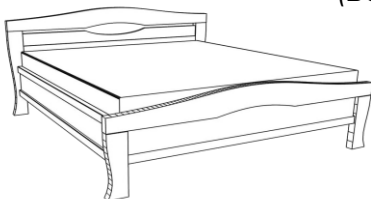

Akce CLAUDIE / BRUP
(BUK + moření)

Dřevěná postel řady **MOUNTAIN Line**
BEZ úložného prostoru a BEZ roštů
Provedení **BUK** + možnost moření dle vzorkovnice
Masivní dřevěná postel z tvrdého, průběžného dřeva
Provedení

Rozměr	Celkový rozměr (Š x D x V)	Cena v Kč
160 x 200	180 x 210 x 105	30 790
180 x 200	200 x 210 x 105