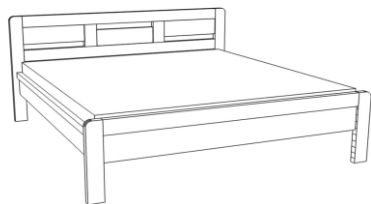

AKCE

MOC

2019

40

Akce JESICA

Dřevěná postel řady **ELEGANZ Line**
 Masivní dřevěná postel z tvrdého dřeva
 Provedení **DUB** / přírodní
 Bez roštů a matrací

Rozměr	Celkový rozměr (Š x D x V)	Cena v Kč
160 x 200	176 x 208 x 95	15 990
180 x 200	196 x 208 x 95	

Akce MALAGA

Dřevěná postel řady **TRENDY Line**
 Masivní dřevěná postel z tvrdého dřeva
 Provedení **BUK** + možnost moření dle vzorkovnice
 Bez roštů a matrací

Rozměr	Celkový rozměr (Š x D x V)	Cena v Kč
160 x 200	174 x 214 x 105	16 090
180 x 200	194 x 214 x 105	

Akce INARI-BP / Superfix

Dřevěná postel řady **MOUNTAIN Line - s úložným prostorem**
 Masivní dřevěná postel z tvrdého dřeva, **BEZ PATY**
 Provedení **BUK** + možnost moření dle vzorkovnice
 - včetně úložného prostoru AKULIT
 - včetně lamelových roštů SUPERFIX, 28 bílých lamel + výztuhy
 - včetně polohovacího kování a plynových pístů 600N

Rozměr	Celkový rozměr (Š x D x V)	Cena v Kč
160 x 200	176 x 208 x 110	32 990
180 x 200	196 x 208 x 110	

Model	Rozměr	Popis	Cena v Kč
Rošt SUPERFIX  	6 x 80 x 200 6 x 90 x 200	Pevný lamelový rošt, bílé lamely 28 lamel + 6 výztužných lamel, pevné kapsy středový stabilizační popruh (2 ks) nosnost do 120 kg	3 090
Matrace IVALO  	20 x 80 x 200 20 x 90 x 200	Sendvičová matrace PUR pěna / RE pěna střední tuhost, velmi komfortní ležení potahová látka stříbro + snímatelný potah (2 ks) nosnost do 130 kg	7 390