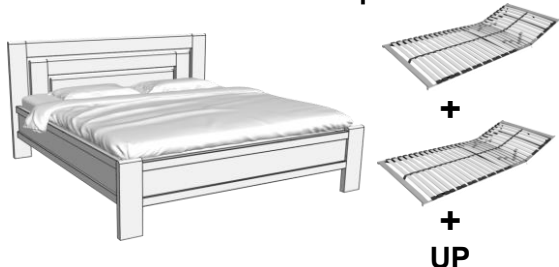

AKCE

MOC

2019

40

Akce JESICA

Dřevěná postel řady **ELEGANZ Line**
 Masivní dřevěná postel z tvrdého dřeva
 Provedení **DUB** / přírodní
 Bez roštů a matrací

Rozměr	Celkový rozměr (Š x D x V)	Cena v Kč
160 x 200	176 x 208 x 95	15 990
180 x 200	196 x 208 x 95	

Akce MALAGA

Dřevěná postel řady **TRENDY Line**
 Masivní dřevěná postel z tvrdého dřeva
 Provedení **BUK** + možnost moření dle vzorkovnice
 Bez roštů a matrací

Rozměr	Celkový rozměr (Š x D x V)	Cena v Kč
160 x 200	174 x 214 x 105	16 090
180 x 200	194 x 214 x 105	

Akce INARI-BP / Superfix

Dřevěná postel řady **MOUNTAIN Line - s úložným prostorem**
 Masivní dřevěná postel z tvrdého dřeva, **BEZ PATY**
 Provedení **BUK** + možnost moření dle vzorkovnice
 - včetně úložného prostoru AKULIT
 - včetně lamelových roštů SUPERFIX, 28 bílých lamel + výztuhy
 - včetně polohovacího kování a plynových pístů 600N

Rozměr	Celkový rozměr (Š x D x V)	Cena v Kč
160 x 200	176 x 208 x 110	32 990
180 x 200	196 x 208 x 110	

Model	Rozměr	Popis	Cena v Kč
Rošt SUPERFIX  	6 x 80 x 200 6 x 90 x 200	Pevný lamelový rošt, bílé lamely 28 lamel + 6 výztužných lamel, pevné kapsy středový stabilizační popruh (2 ks) nosnost do 120 kg	3 090
Matrace IVALO  	20 x 80 x 200 20 x 90 x 200	Sendvičová matrace PUR pěna / RE pěna střední tuhost, velmi komfortní ležení potahová látka stříbro + snímatelný potah (2 ks) nosnost do 130 kg	7 390