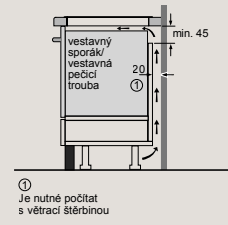

EX677NYV6E, EX677HEC1E

Rozměry v mm