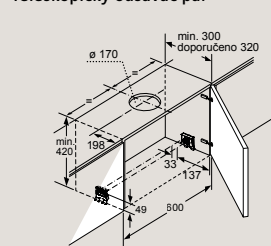

Teleskopický odsavač par

Nastavení hloubky filtrové zásuvky možné do 29 mm