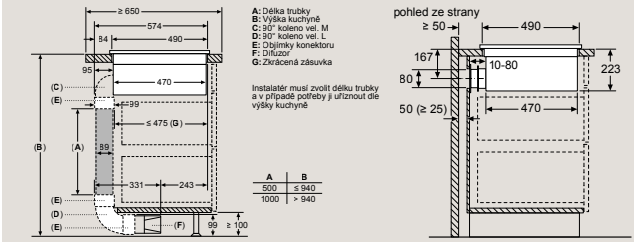

Varné desky s odsáváním

EX877NX68E, ED877FQ25E, ED777FQ25E