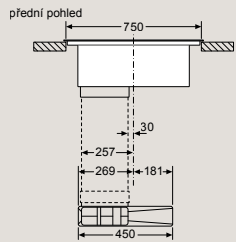

Varné desky s odsáváním

EX877NX68E, ED807FQ25E