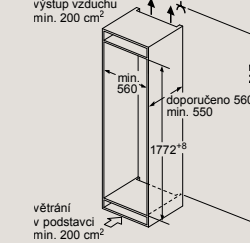

Uvedené rozměry dvířek platí pro polodrážku dvířek 4 mm.

Doporučené rozměry mezer pro plochý závěs

F	R	X
16-19	0-3	2,5
20	0-1	3
	2-3	2,5
21	0-1	3
	2-3	2,5
22	0	4
	1	3,5
	2-3	3

Rozměry v mm