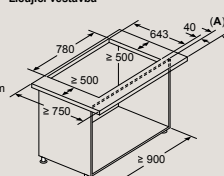

A: Přesah pracovní deska – korpus

Kombinace s elektrickou varnou deskou