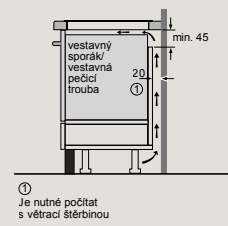

EX807NYV6E

Rozměry v mm