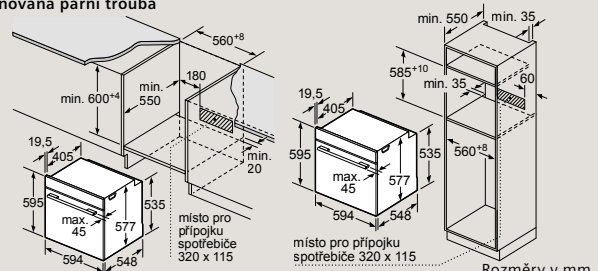

Kombinovaná parní trouba

HS9...

Rozměry v mm