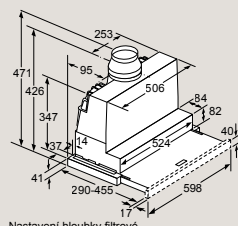

Teleskopický odsavač par

Nastavení hloubky filtrové zásuvky možné do 29 mm