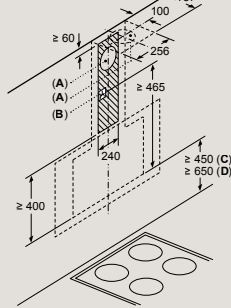

Dekorativní nástěnný odsavač par