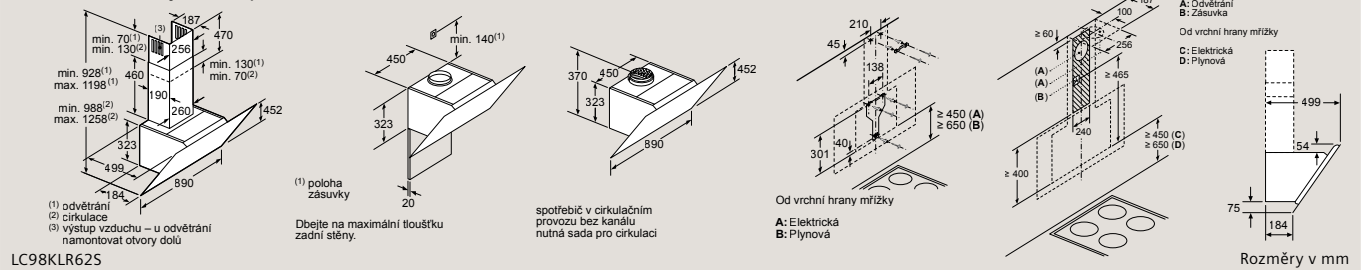

Dekorativní nástěnný odsavač par