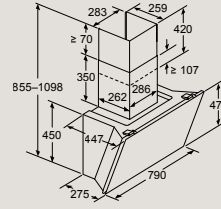

Spotřebič v režimu odpadního vzduchu