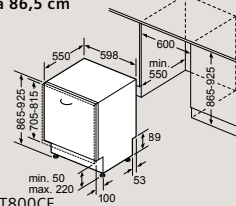

Plně integrovaná myčka nádobí 60 cm s varioPanty – zvýšená výška 86,5 cm

SX97T800CE, SX97T800BE, SX75Z802BE Rozměry v mm