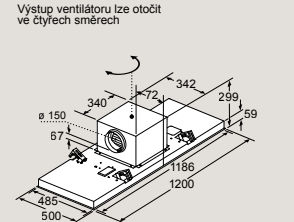

Rozměry v mm