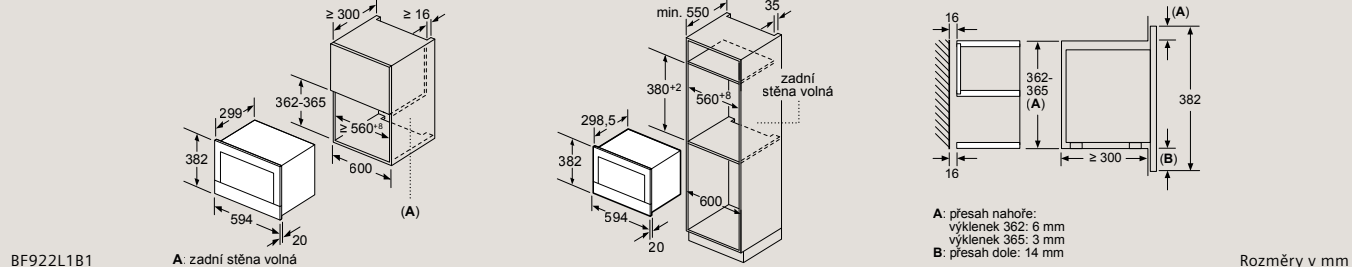

Rozměry v mm

Mikrovlnná trouba

Mikrovlnná trouba

Vestavný kávovar s připojením na vodu

Zvláštní příslušenství k modelům ze strany 16, 17 a 18

HM978GNB1

- HZ327000 pečící kámen s dřevěnou lopatkou
- HZ531010 pečící plech s nepřilnavým keramickým povrchem
- HZ532010 hluboký smaltovaný plech s nepřilnavým keramickým povrchem
- HZ617000 forma na pizzu
- HZ629070 Air Fry & Grill plech
- HZ631070 smaltovaný pečící plech
- HZ632070 hluboký smaltovaný plech
- HZ634000 kombinovaný rošt
- HZ636000 skleněná pánev
- HZ66X600 dekorační lišta pro vertikální instalaci
- HZ66X650 dekorační lišta pro zakrytí pohledové hrany dna trouby
- HZ6BMA00 mezidno a dekorační lišty
- HZ915003 skleněný pekáč
- HZG0AS00 síťový kabel, délka 3 m