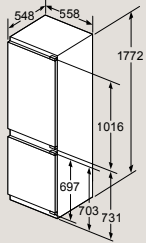

Vestavná kombinace chladnička/mraznička

KI86NSDCO