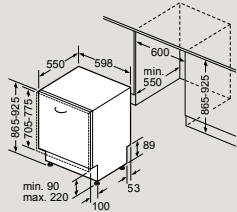

Plně integrovaná myčka nádobí 60 cm – zvýšená výška 86,5 cm

SX87Y801BE, SX65T803CE Rozměry v mm