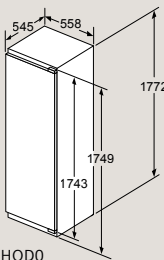

Monoklimatická chladnička

KI81FHODO