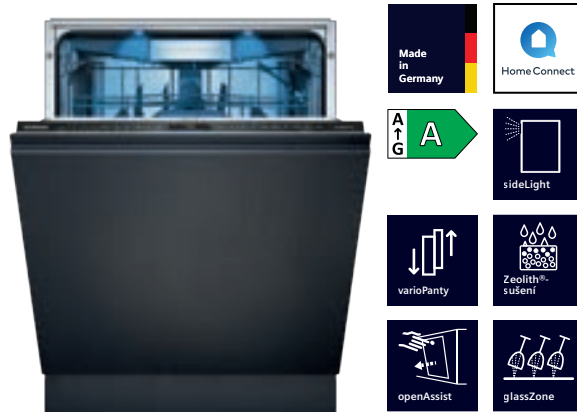

iQ700 | Vestavná myčka nádobí XXL

výška 86,5 cm

SX97T800CE černý panel

iQ700 | Vestavná myčka nádobí

výška 81,5 cm

SN97T800CE černý panel