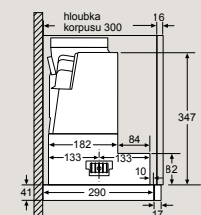

LI67SA561S

Rozměry v mm