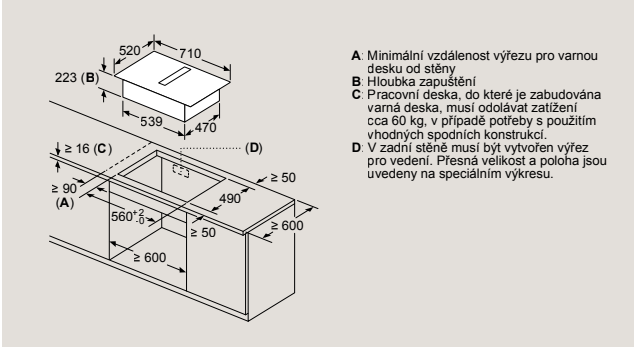

Varné desky s odsáváním

ED777FQ25E