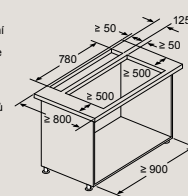

- Nad spotřebič nemontujte horní skříňky
- Vzdálenost otevřených policových prvků nad spotřebičem min. 650 mm (doporučeno)
- Vzdálenost vlevo/vpravo mezi spotřebičem a stěnou/sousední horní skříňkou min. 500 mm
- Vzdálenost mezi rámem spotřebiče a stěnou min. 50 mm

Rozměry v mm