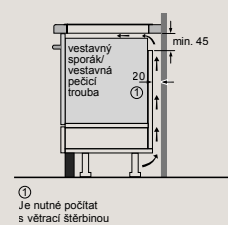

flexInduction Plus varná deska

EX607NYV6E

Rozměry v mm