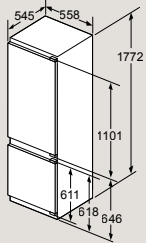

Vestavná kombinace chladnička/mraznička

KI87SSDEO