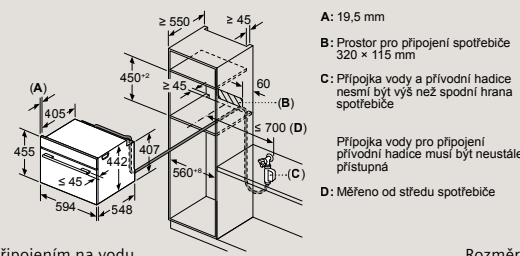

Rozměry v mm

Vestavná trouba, vestavná trouba s přidavnou párou

HB9..., HR9...

Rozměry v mm

Kompaktní parní trouba s připojením na vodu

CS9... s připojením na vodu

Rozměry v mm

Kompaktní parní trouba