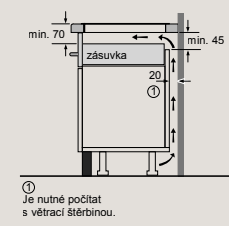

EX807NYV6E

Rozměry v mm