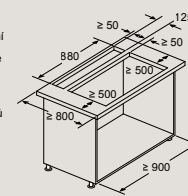

- Nad spotřebič nemontujte horní skříňky
- Vzdálenost otevřených policových prvků nad spotřebičem min. 650 mm (doporučeno)
- Vzdálenost vlevo/vpravo mezi spotřebičem a stěnou/sousední horní skříňkou min. 500 mm
- Vzdálenost mezi rámem spotřebiče a stěnou min. 50 mm

Rozměry v mm