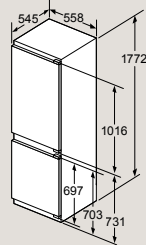

Vestavná kombinace chladnička/mraznička

KI86FHDDO