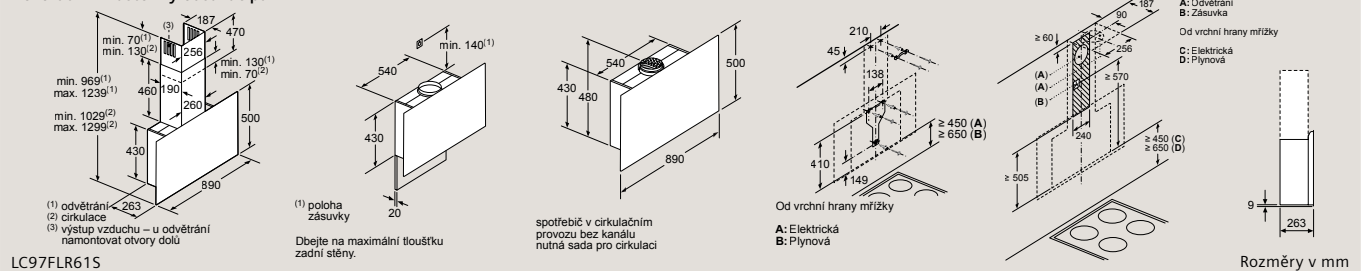

Dekorativní nástěnný odsavač par