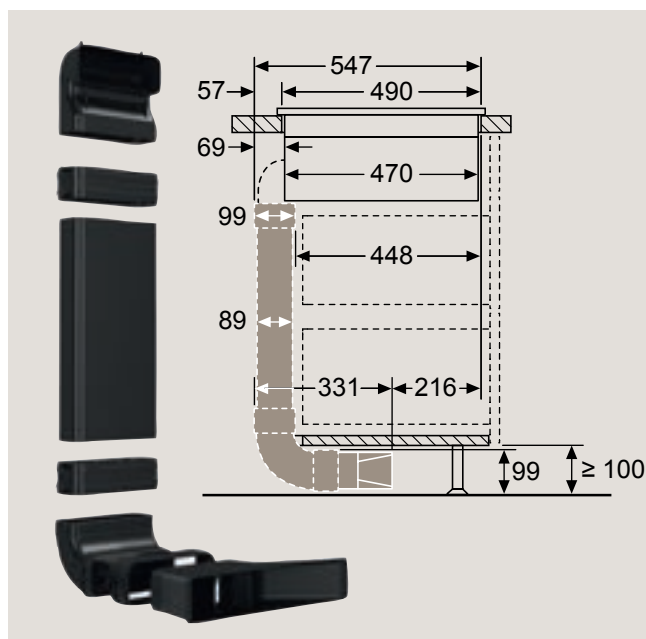

HZ9VDKR1

montážní sada pro provoz s částečnou cirkulací pro varné desky s odsáváním, pro hloubku pracovní desky 60 cm a větší (1× ploché vertikální koleno 90° „S“, 3× spojovací díl, 1× ploché potrubí 50 cm, 1× ploché vertikální koleno 90° „L“, 1× soklový difuzér)