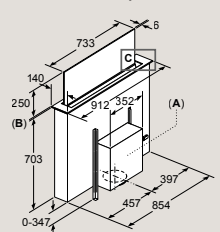

Stolní odsavač par

LD98WMM66

Motorová jednotka musí být vždy přístupná

B: 5,5 mm