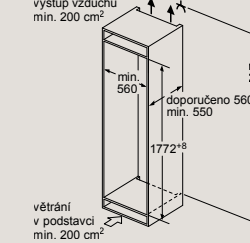

Uvedené rozměry dvířek platí pro polodrážku dvířek 4 mm.

Doporučené rozměry mezer pro plochý závěs

F	R	X
16-19	0-3	2,5
20	0-1	3
	2-3	2,5
21	0-1	3
	2-3	2,5
22	0	4
	1	3,5
	2-3	3

Rozměry v mm