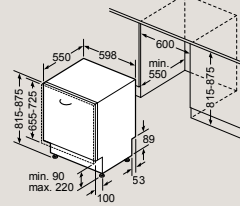

Plně integrovaná myčka nádobí 60 cm – výška 81,5 cm

SN87Y801BE, SN65T803CE Rozměry v mm