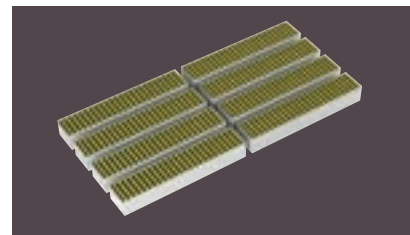

Náhradní pachové filtry

LZ21WWB16
cleanAirPlus pachový filtr (náhradní)

Vysoce výkonný cleanAir Plus filtr pro nejlepší vnitřní klima

Zvláště účinně čistí vzduch od pachů a pylu.

Více než 90% snížení zápachu.

Životnost pachového cleanAir Plus filtru: minimálně 12–18 měsíců.

antiFish: speciální impregnace proti rybímu zápachu.

Inovativní vrstva antiPollen zadrží části pylu ve vzduchu a deaktivuje je.

Skládá se z 8 filtrů cleanAir Plus pro potřeby výměny.