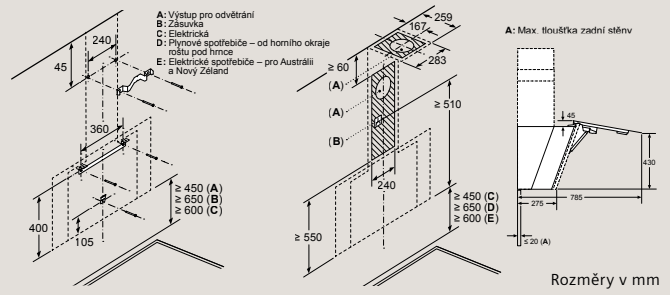

Nástěnný odsavač par

Spotřebič v režimu cirkulujícího vzduchu

Spotřebič v režimu odpadního vzduchu

Spotřebič v režimu cirkulujícího vzduchu bez kanálu

Rozměry v mm