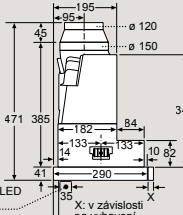

LI67SA561S

Rozměry v mm