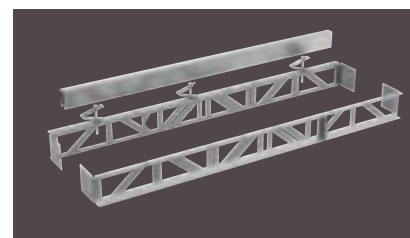

LZ28WWY12 (80 cm)
LZ29WWY12 (90 cm)
spodní konstrukce

montážní sada pro instalaci fazetového odsavače par a varné desky do jednoho výřezu