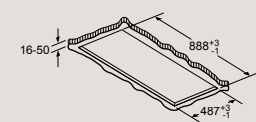

Stropní odsavač par

LR99CQS25