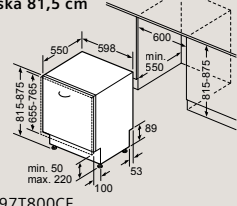

Plně integrovaná myčka nádobí 60 cm s varioPanty – výška 81,5 cm

SN97T800CE, SN97T800BE, SN75Z802BE Rozměry v mm