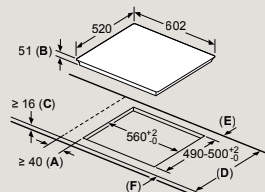

Indukční varná deska

D	E	F
585-600	50	≥ 35
> 600	≥ 50	≥ 50