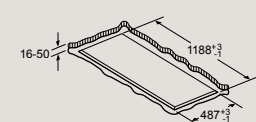

Stropní odsavač par

LR29CQS25