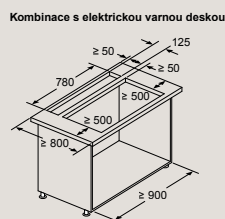

Nástěnný odsavač par

Spotřebič v režimu cirkulujícího vzduchu

Spotřebič v režimu odpadního vzduchu

Spotřebič v režimu cirkulujícího vzduchu bez kanálu

Dekorativní nástěnný odsavač par

A: Odvětrání
B: Zásuvka
Od vrchní hrany mřížky
C: Elektrická
D: Plynová

A: Elektrická
B: Plynová
Od vrchní hrany mřížky

Stropní odsavač par

LR99CQS25

Stropní odsavač par

LR29CQS25

Stropní odsavač par

LR97CBS25

Ostrůvkový odsavač par

(1) odvětrání
(2) cirkulace
(3) výstup vzduchu – u odvětrání namontovat otvory dolů

výškově natavitelná ve 20mm odslupech (744-1044)

Stolní odsavač par

Kombinace s elektrickou varnou deskou

Kombinace s plynovou varnou deskou není možná

- Nad spotřebič nemontujte horní skříňky
- Vzdálenost otevřených policových prvků nad spotřebičem min. 650 mm (doporučeno)
- Vzdálenost vlevo/vpravo mezi spotřebičem a stěnou/sousední horní skříňkou min. 500 mm
- Vzdálenost mezi rámem spotřebiče a stěnou min. 50 mm