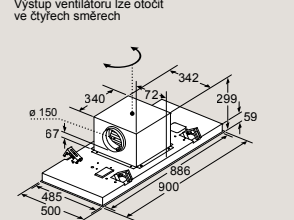

Rozměry v mm