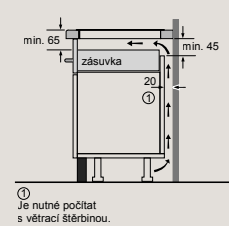

EH677HFC1E, ED877HWC1E

Rozměry v mm