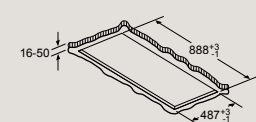

Stropní odsavač par

LR97CBS25