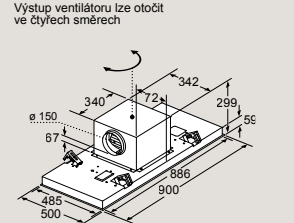

Rozměry v mm