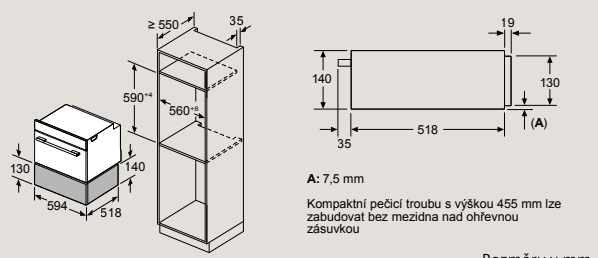

Multifunkční zásuvka

BI9...

Rozměry v mm