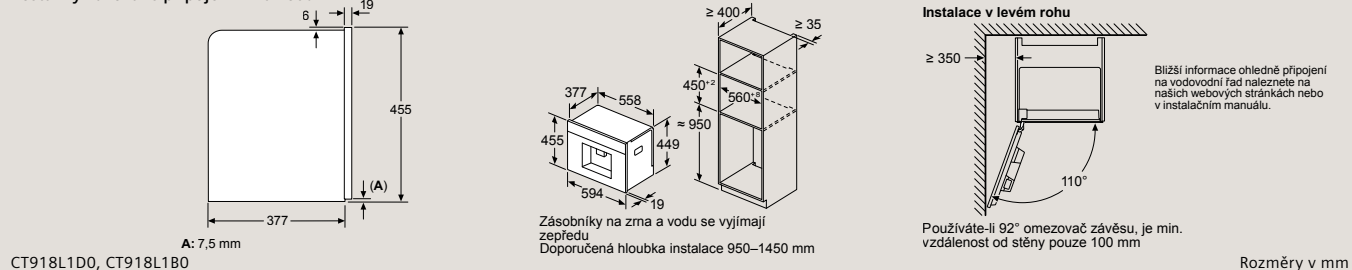

Rozměry v mm

Mikrovlnná trouba

Mikrovlnná trouba

Vestavný kávovar s připojením na vodu

Zvláštní příslušenství k modelům ze strany 16, 17 a 18

HM978GNB1

- HZ327000 pečící kámen s dřevěnou lopatkou
- HZ531010 pečící plech s nepřilnavým keramickým povrchem
- HZ532010 hluboký smaltovaný plech s nepřilnavým keramickým povrchem
- HZ617000 forma na pizzu
- HZ629070 Air Fry & Grill plech
- HZ631070 smaltovaný pečící plech
- HZ632070 hluboký smaltovaný plech
- HZ634000 kombinovaný rošt
- HZ636000 skleněná pánev
- HZ66X600 dekorační lišta pro vertikální instalaci
- HZ66X650 dekorační lišta pro zakrytí pohledové hrany dna trouby
- HZ6BMA00 mezidno a dekorační lišty
- HZ915003 skleněný pekáč
- HZG0AS00 síťový kabel, délka 3 m