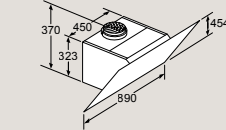

A: Odvětrání
B: Zásuvka
Od vrchní hrany mřížky
C: Elektrická
D: Plynová