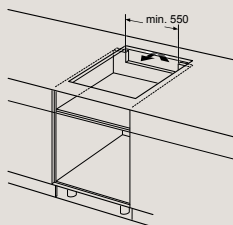

flexInduction Plus varná deska

EX607NYV6E

Rozměry v mm