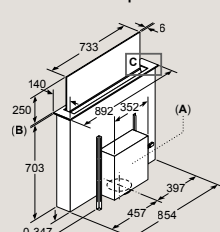

Stolní odsavač par

LD98WMM65

Motorová jednotka musí být vždy přístupná

B: 5,5 mm