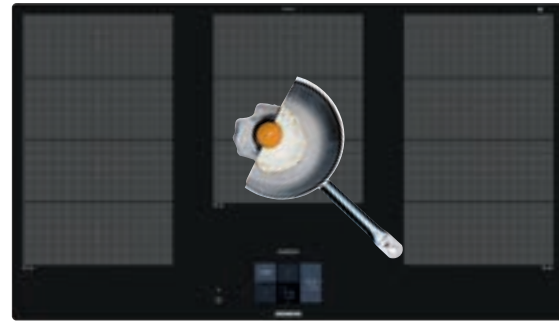

EX907KXX5E