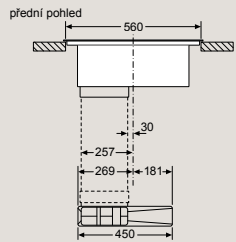

Varné desky s odsáváním

ED777FQ25E