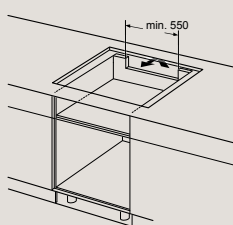

EH877HVC1E, ED877HWC1E

Rozměry v mm