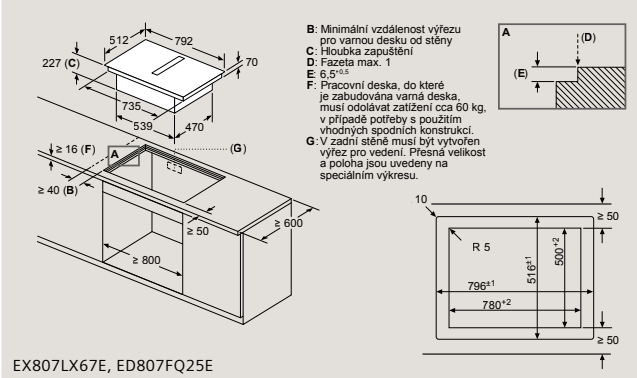

Varné desky s odsáváním

EX807LX67E, ED807FQ25E