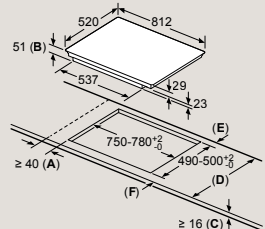

Indukční varná deska

D	E	F
585-600	50	≥ 35
> 600	≥ 50	≥ 50