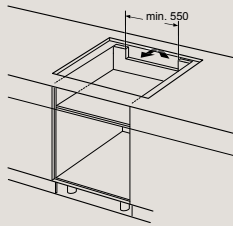

EX807NYV6E

Rozměry v mm