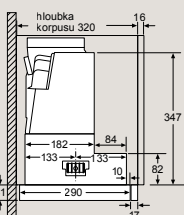

LI67SA561S

Rozměry v mm