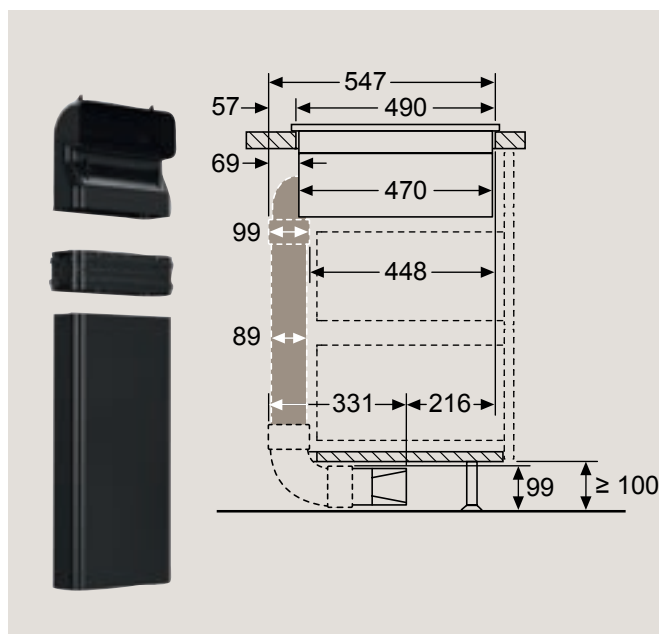

HZ9VDKE1

montážní sada pro odťah pro varné desky s odsáváním, pro hloubku pracovní desky 60 cm a větší (4× akustické filtry, 1× ploché vertikální koleno 90° „S“, 1× plochý spojovací díl, 1× ploché potrubí 50 cm)