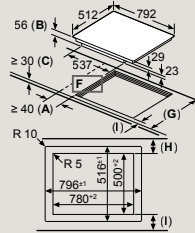

flexInduction Plus varná deska

1. A: Minimální vzdálenost výřezu pro varnou desku ode zdi.
   - B: Hloubka zapuštění
   - C: Mezera mezi povrchem pracovní desky a horní částí trouby musí být 30 mm. Viz požadavky na rozměry trouby.
   - D: Max. 1 zkosení
   - E: 6,5°¹⁵
2. Pracovní deska, do které je zapuštěna varná deska, musí být schopna unést cca 60 kg. V případě potřeby musí být použita vhodná nosná konstrukce.

F	G	H	I
	585-600	50	≥ 35
	> 600	≥ 50	≥ 50