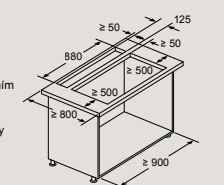

Kombinace s elektrickou varnou deskou

- Nad spotřebič nemontujte horní skříňky
- Vzdálenost otevřených policových prvků nad spotřebičem min. 650 mm (doporučeno)
- Vzdálenost vlevo/vpravo mezi spotřebičem a stěnou/sousední horní skříňkou min. 500 mm
- Vzdálenost mezi rámem spotřebiče a stěnou min. 50 mm