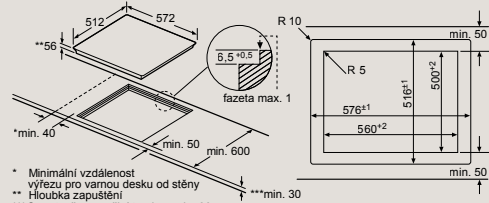

flexInduction Plus varná deska

EX607NYV6E

Rozměry v mm