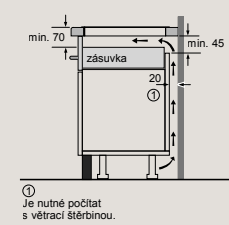

flexInduction Plus varná deska

EX607NYV6E

Rozměry v mm