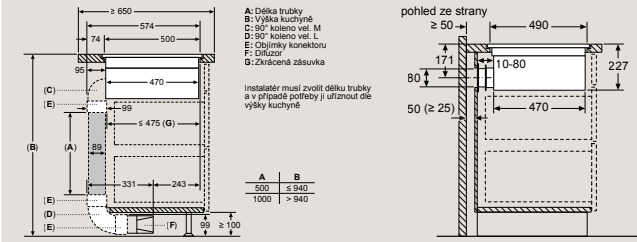

Varné desky s odsáváním

EX807NX68E, ED807FQ25E