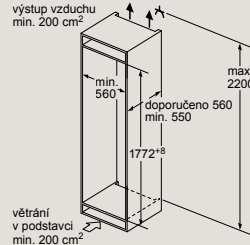

Uvedené rozměry dvířek platí pro polodrážku dvířek 4 mm.

Doporučené rozměry mezer pro plochý závěs

F	R	X
16-19	0-3	2,5
20	0-1	3
	2-3	2,5
21	0-1	3
	2-3	2,5
22	0	4
	1	3,5
	2-3	3

Rozměry v mm