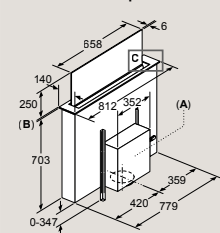

Stolní odsavač par

LD88WMM66

Motorová jednotka musí být vždy přístupná

B: 5,5 mm