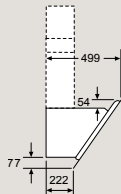

A: Odvětrání
B: Zásuvka
Od vrchní hrany mřížky
C: Elektrická
D: Plynová