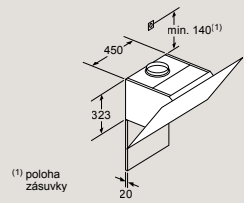

LC91KWW625

A: Odvětrání
B: Zásuvka
Od vrchní hrany mřížky
C: Elektrická
D: Plynová