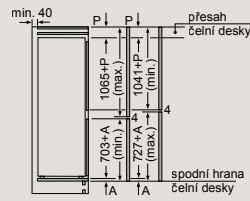

Uvedené rozměry dvířek platí pro polodrážku dvířek 4 mm.

Doporučené rozměry mezer pro plochý závěs

F	R	X
16-19	0-3	2,5
20	0-1	3
	2-3	2,5
21	0-1	3
	2-3	2,5
22	0	4
	1	3,5
	2-3	3

Rozměry v mm