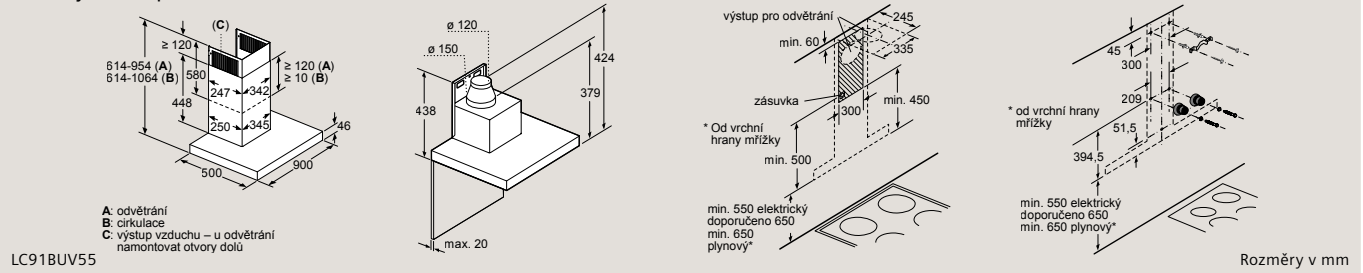

Nástěnný odsavač par