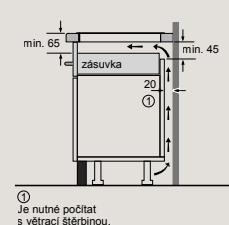

EH877HVC1E, ED877HWC1E

Rozměry v mm