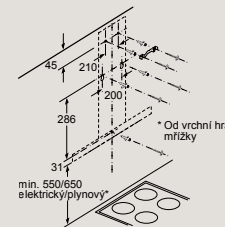

Rozměry v mm