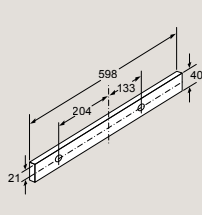

LI67SA561S

Rozměry v mm