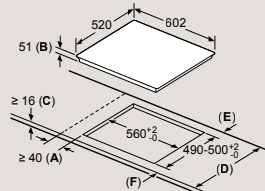

flexInduction Plus varná deska

D	E	F
585-600	50	≥ 35
> 600	≥ 50	≥ 50