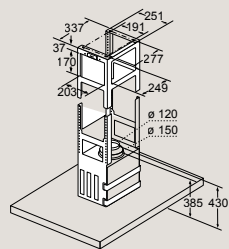

Nástěnný odsavač par

Spotřebič v režimu cirkulujícího vzduchu

Spotřebič v režimu odpadního vzduchu

Spotřebič v režimu cirkulujícího vzduchu bez kanálu

Dekorativní nástěnný odsavač par

A: Odvětrání
B: Zásuvka
Od vrchní hrany mřížky
C: Elektrická
D: Plynová

A: Elektrická
B: Plynová
Od vrchní hrany mřížky

Stropní odsavač par

LR99CQS25

Stropní odsavač par

LR29CQS25

Stropní odsavač par

LR97CBS25

Ostrůvkový odsavač par

(1) odvětrání
(2) cirkulace
(3) výstup vzduchu – u odvětrání namontovat otvory dolů

výškově natavitelná ve 20mm odslupech (744-1044)

Stolní odsavač par

Kombinace s elektrickou varnou deskou

Kombinace s plynovou varnou deskou není možná

- Nad spotřebič nemontujte horní skříňky
- Vzdálenost otevřených policových prvků nad spotřebičem min. 650 mm (doporučeno)
- Vzdálenost vlevo/vpravo mezi spotřebičem a stěnou/sousední horní skříňkou min. 500 mm
- Vzdálenost mezi rámem spotřebiče a stěnou min. 50 mm