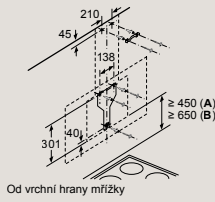

Rozměry v mm

A: Odvětrání
B: Zásuvka
Od vrchní hrany mřížky
C: Elektrická
D: Plynová