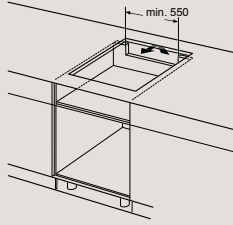

EX677NYV6E, EX677HEC1E

Rozměry v mm