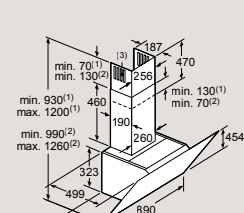

Dekorativní nástěnný odsavač par