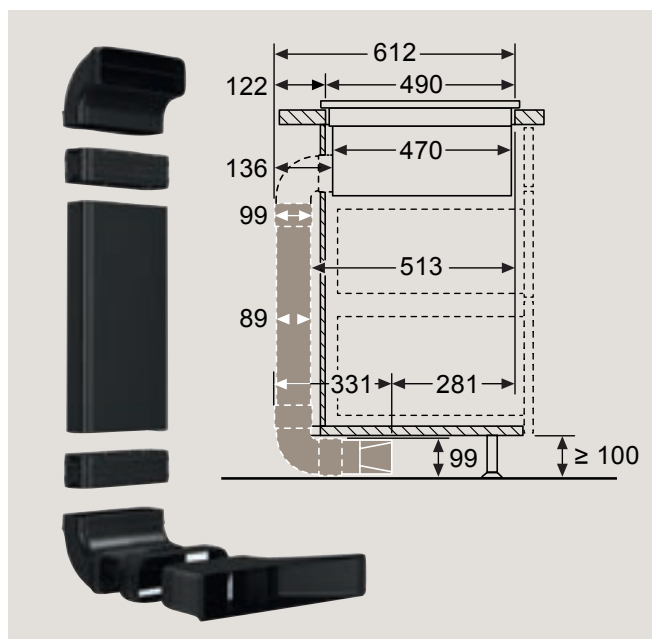

Příslušenství k inductionAir Plus

HZ9VDKR0

montážní sada pro provoz s částečnou cirkulací pro varné desky s odsáváním, pro hloubku pracovní desky 70 cm a větší (2× ploché vertikální koleno 90° „L“, 3× spojovací díl, 1× ploché potrubí 50 cm, 1× soklový difuzér)