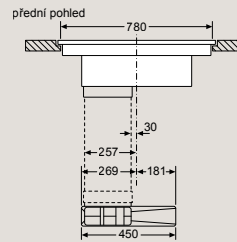

Varné desky s odsáváním

EX807NX68E, ED807FQ25E