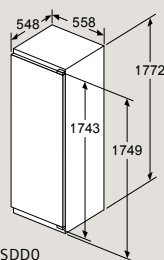

Monoklimatická chladnička

KI81RSDDO