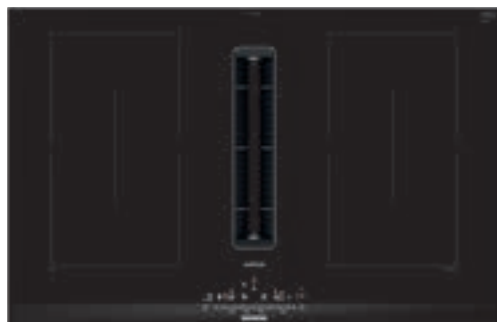

iQ500 | Varná deska inductionAir Plus, 80 cm

Fazetový design: ED877FQ25E

Design bez rámečku:³⁾ ED807FQ25E (bez obr.)