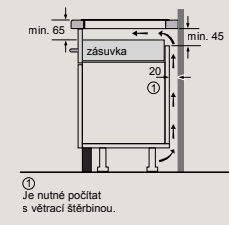

EX677NYV6E, EX677HEC1E

Rozměry v mm