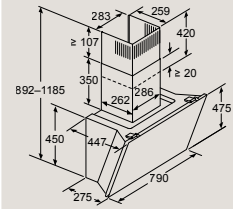

Nástěnný odsavač par

Spotřebič v režimu cirkulujícího vzduchu

LC81KAN65