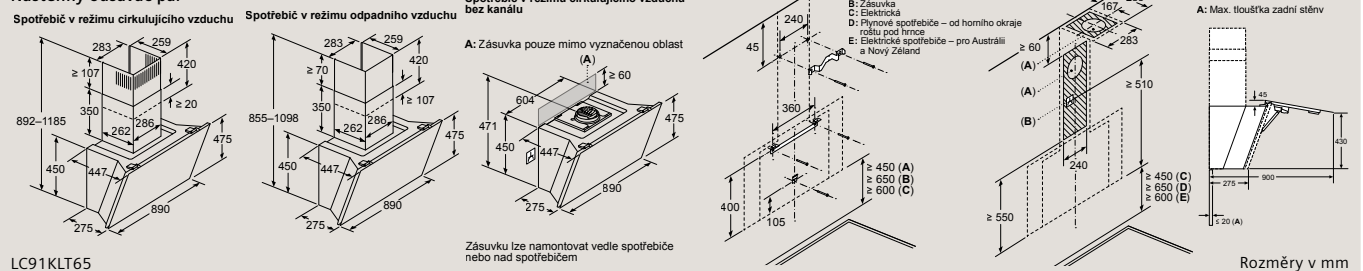

Nástěnný odsavač par