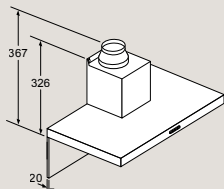

Rozměry v mm