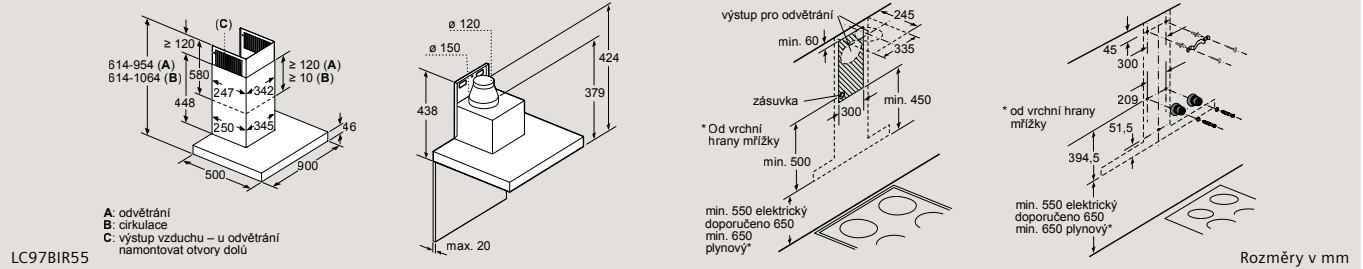

Nástěnný odsavač par