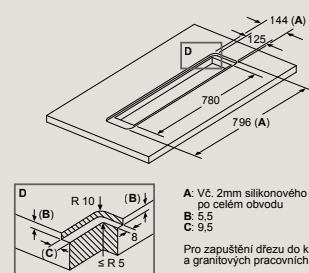

Rozměry v mm

Kombinace s elektrickou varnou deskou

Kombinace s plynovou varnou deskou není možná

- Nad spotřebič nemontujte horní skříňky
- Vzdálenost otevřených policových prvků nad spotřebičem min. 650 mm (doporučeno)
- Vzdálenost vlevo/vpravo mezi spotřebičem a stěnou/sousední horní skříňkou min. 500 mm
- Vzdálenost mezi rámem spotřebiče a stěnou min. 50 mm

Rozměry v mm