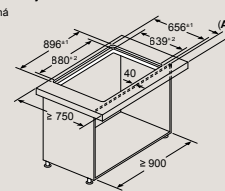

- Nad spotřebič nemontujte horní skříňky
- Vzdálenost otevřených policových prvků nad spotřebičem min. 650 mm (doporučeno)
- Vzdálenost vlevo/vpravo mezi spotřebičem a stěnou/sousední horní skříňkou min. 500 mm
- Vzdálenost mezi rámem spotřebiče a stěnou min. 50 mm

Rozměry v mm