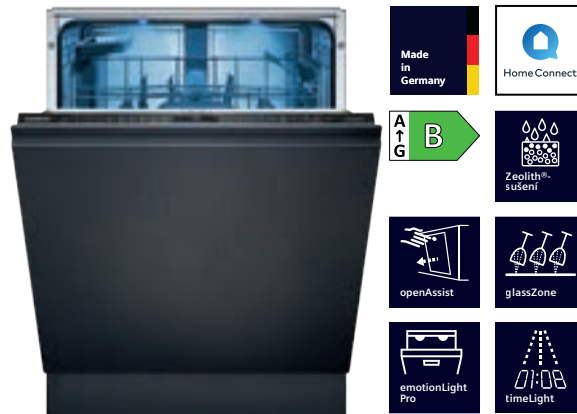

iQ700 | Vestavná myčka nádobí XXL

výška 86,5 cm

SX97T800BE černý panel

iQ700 | Vestavná myčka nádobí

výška 81,5 cm

SN97T800BE černý panel

studioLine exklusiv	<ul style="list-style-type: none"> • emotionLight Pro • kuličková ložiska v pojezdech košů • příborová zásuvka varioDrawer Pro (SZ36DB04) nebo třetí koš (SZ36RB04) jako volitelné příslušenství • včetně nerezových dekoračních lišt (SZ30BI11 pro 86,5 cm vysokou myčku SX... nebo SZ30BI01 pro 81,5 cm vysokou myčku SN...)
Vestavba	<ul style="list-style-type: none"> • plně integrovaná s varioPanty
Výkon a spotřeba	<ul style="list-style-type: none"> • třída spotřeby energie:¹⁾ A • spotřeba energie²⁾ / vody:³⁾ 54 kWh / 9,5 litru • kapacita: 13 sad nádobí • délka trvání programu:⁴⁾ 4:55 hod. • hladina hluku: 43 dB (A) re 1 pW • třída hlučnosti: B • hladina hluku v Tichém programu: 41 dB (A) re 1 pW
Programy a speciální funkce	<ul style="list-style-type: none"> • 8 programů: Eco 50 °C, Auto 45–65 °C, Intenzivní 70 °C, Rychlý 60 °C, intelligentProgram, brilliantShine 40 °C, Tichý 50 °C, Oblíbený • výchozí Oblíbený program: Předmytí • 5 speciálních funkcí: Vzdálené zapnutí, Shine & Dry, intensiveZone, hygienaPlus, varioSpeed Plus on demand • program péče o myčku nádobí: Machine Care • Silence on demand (prostřednictvím aplikace Home Connect)
Technologie mytí a sušení	<ul style="list-style-type: none"> • systém sušení Zeolith® • vysoce účinný systém úspory energie • autoOpen dry a výměník tepla • aquaSensor • dávkovací asistent • iQdrive • automatické přizpůsobení dle druhu mycího prostředku • samočisticí filtrační systém s třívrstevným zvlněným filtrem • materiál vnitřní vany: nerezová ocel
Bezpečnost	<ul style="list-style-type: none"> • aquaStop®: záruka značky Siemens domácí spotřebiče v případě poškození vodou – po celou dobu životnosti spotřebiče⁵⁾ • technologie šetrného mytí skla díky ventilu na neměkčenou vodu • dětský zámek dveří (dvojitě stlačení k otevření)
Komfort	<ul style="list-style-type: none"> • koše flexComfort Pro s modře označenými uchopovacími částmi • glassZone • 3. koš nebo příborovou zásuvku lze dokoupit • easyGlide kolečka (s kuličkovými ložisky) na všech úrovních ukládání • barevné protiskluzové ochranné pásky v horním koši • zarážka proti vykolejení spodního koše • 3 výškově nastavitelné polohy horního koše pomocí systému rackMatic • 6 řad sklopných trnů na talíře v horním koši • 8 řad sklopných trnů na talíře ve spodním koši • etažer na příbory v horním koši • variabilní koš na příbory ve spodním koši • 2 výklopné etažery na šálky s přední částí z měkkého silikonu v horním koši • 2 výklopné etažery na šálky ve spodním koši • speciální držák na skleničky ve spodním koši • otevírání dveří openAssist • barevný TFT displej s vysokým rozlišením zobrazující grafické symboly a text • varioPanty • dotykové ovládání (černé) • emotionLight Pro • sideLight • zobrazení skutečného času ukončení programu • časová předvolba 1–24 hod. • připojení Home Connect přes Wi-Fi
Rozměry (V × Š × H)	<ul style="list-style-type: none"> • rozměry spotřebiče SX: 865–925 × 598 × 550 mm • rozměry spotřebiče SN: 815–875 × 598 × 550 mm • dekorativní lišty (nerez)
Příslušenství	<ul style="list-style-type: none"> • násyпка na sůl • ochranný plech pro podstavbu (ochrana před párou)
Zvláštní příslušenství	<ul style="list-style-type: none"> • SZ36DB04 příborová zásuvka varioDrawer Pro • SZ36RB04 třetí koš • SZ73640 set pro mytí sklenic na stopce a šálků • SZ72010 prodloužení hadic • SZ73010 sklopné panty • SZ73000 set příslušenství • SZ73300 držák na skleničky na víno • SZ73001 speciální „kazeta“ na mytí stříbrných příborů
Cena*	45 990 Kč SX97T800BE 44 990 Kč SN97T800BE