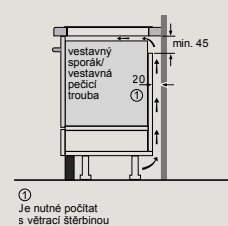

EH677HFC1E, ED877HWC1E

Rozměry v mm