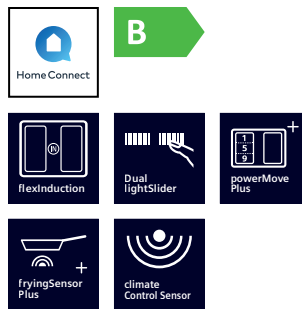

iQ700 | Varná deska inductionAir Plus, 80 cm

Fazetový design: EX877NX68E

Design bez rámečku:³⁾ EX807NX68E (bez obr.)