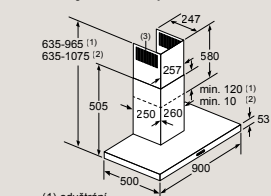

Nástěnný odsavač par

- (1) odvětrání
- (2) cirkulace
- (3) výstup vzduchu – u odvětrání namontovat otvory dolů

LC96BBM65