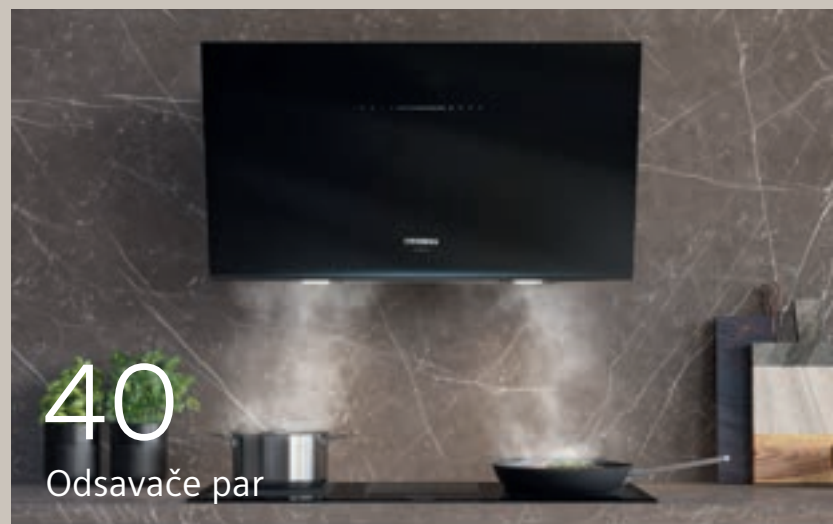

studioLine

Katalog studioLine 2023/2024

Siemens domácí spotřebiče

SIEMENS

10

Pečicí trouby

30

Varné desky