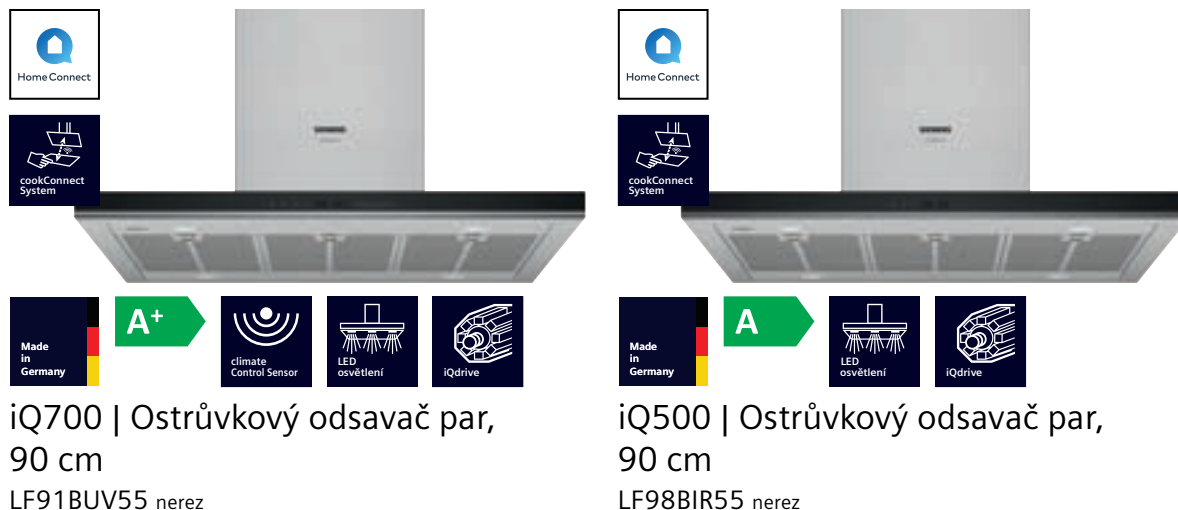

iQ700 | Ostrůvkový odsavač par,
90 cm
LF91BUV55 nerez

iQ500 | Ostrůvkový odsavač par,
90 cm
LF98BIR55 nerez