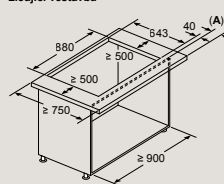

A: Přesah pracovní deska – korpus

Kombinace s elektrickou varnou deskou