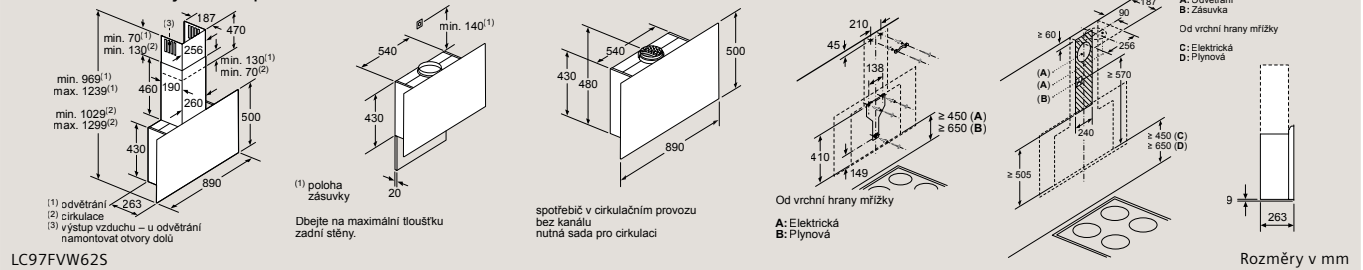

Dekorativní komínový odsavač par