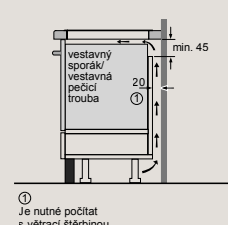

EH877HVC1E, ED877HWC1E

Rozměry v mm