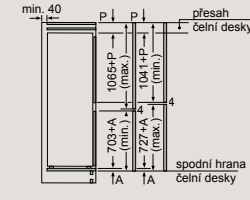

Uvedené rozměry dvířek platí pro polodrážku dvířek 4 mm.

Doporučené rozměry mezer pro plochý závěs

F	R	X
16-19	0-3	2,5
20	0-1	3
	2-3	2,5
21	0-1	3
	2-3	2,5
22	0	4
	1	3,5
	2-3	3

Rozměry v mm