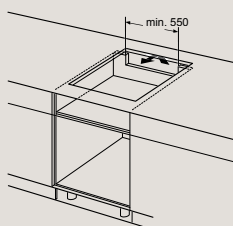

EH677HFC1E, ED877HWC1E

Rozměry v mm