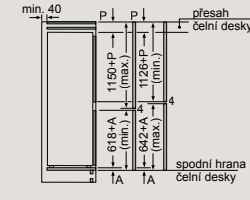

Uvedené rozměry dvířek platí pro polodrážku dvířek 4 mm.

Doporučené rozměry mezer pro plochý závěs

F	R	X
16-19	0-3	2,5
20	0-1	3
	2-3	2,5
21	0-1	3
	2-3	2,5
22	0	4
	1	3,5
	2-3	3

Rozměry v mm