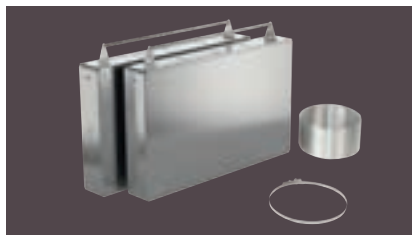

Recirkulační sada

LZ21WWJ11 (80 cm)
LZ21WWJ12 (90 cm)
longLife sada pro recirkulaci

Regenerační filtr s dlouhou životností: spolehlivě zachycuje pachy po dobu až 10 let

Regenerační longLife filtr s aktivním uhlím.

Regenerační systém longLife recirkulační sada obsahuje 2 kazety s filtry, 1 flexi hliníková hadice a 1 hadicová svorka.

Snížení zápachu o více než 80 %.