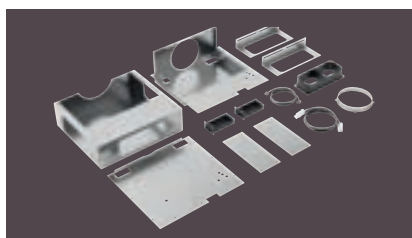

Montážní sady

LZ21WWM11
montážní sada pro instalaci vzdáleného motoru

obsahuje potřebné instalační díly pro instalaci motoru do vzdálenosti 3 m od ventilační jednotky