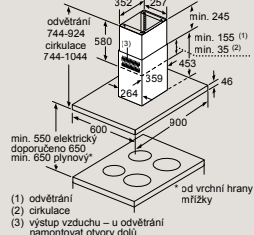

LF91BUV55, LF98BIR55

Ostrůvkový odsavač par

(1) odvětrání
(2) cirkulace
(3) výstup vzduchu – u odvětrání namontovat otvory dolů