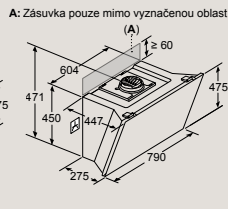

Spotřebič v režimu cirkulujícího vzduchu bez kanálu

Rozměry v mm