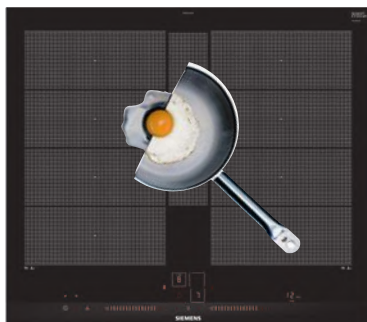

Design	<ul style="list-style-type: none"> • U-fazeta 	<ul style="list-style-type: none"> • U-fazeta
Komfort	<ul style="list-style-type: none"> • senzorové ovládání touchSlider+ • Home Connect • cookConnect system • Intelligent Hood Automatic • tlačítko Oblíbené • funkce udržování tepla • timer (časovač vypnutí) 	<ul style="list-style-type: none"> • senzorové ovládání touchSlider+ • Home Connect • cookConnect system • Intelligent Hood Automatic • tlačítko Oblíbené • funkce udržování tepla • timer (časovač vypnutí)
Bezpečnost	<ul style="list-style-type: none"> • powerManagement – nastavení max. příkonu desky • 2-stupňový ukazatel zbytkového tepla pro každou varnou zónu • dětská pojistka • funkce Pauza • hlavní vypínač • bezpečnostní vypínání 	<ul style="list-style-type: none"> • powerManagement – nastavení max. příkonu desky • 2-stupňový ukazatel zbytkového tepla pro každou varnou zónu • dětská pojistka • funkce Pauza • hlavní vypínač • bezpečnostní vypínání
Úspora času a efektivita	<ul style="list-style-type: none"> • powerBoost (nastavitelné pro všechny varné zóny) • panBoost – powerBoost pro pánve • funkce quickStart • funkce reStart 	<ul style="list-style-type: none"> • powerBoost (nastavitelné pro všechny varné zóny) • panBoost – powerBoost pro pánve • funkce quickStart • funkce reStart
Výkon a počet varných zón	<ul style="list-style-type: none"> • 4 indukční varné zóny • 2× kruhové, 1× combiZone • přední levá: 210 mm, 190 mm, 2,5 kW (max. výkon 3,7 kW) • zadní levá: 190 mm, 210 mm, 2,5 kW (max. výkon 3,7 kW) • zadní pravá: 280 mm, 3 kW (max. výkon 3,7 kW) • přední pravá: 145 mm, 1,6 kW (max. výkon 2,2 kW) • 17 stupňů výkonu 	<ul style="list-style-type: none"> • 4 indukční varné zóny • 4× kruhové, z toho jedna s rozšířením na pečicí zónu • přední levá: 180 mm, 2 kW (max. výkon 3,3 kW) • zadní levá: 180 mm, 280 mm, 2 kW (max. výkon 3,1 kW) • zadní pravá: 145 mm, 1,6 kW (max. výkon 2,2 kW) • přední pravá: 210 mm, 2,5 kW (max. výkon 3,7 kW) • 17 stupňů výkonu
Rozměry a technické informace (V × Š × H)	<p>spotřebiče: 51 × 802 × 522 mm</p> <p>pro vestavbu: 51 × 750 × 490–500 mm</p> <ul style="list-style-type: none"> • min. tloušťka pracovní desky: 16 mm • příkon: 7,4 kW • přípojovací kabel součástí balení (110 cm, bez zástrčky) • typ připojení: třífázové 	<p>spotřebiče: 51 × 802 × 522 mm</p> <p>pro vestavbu: 51 × 750 × 490–500 mm</p> <ul style="list-style-type: none"> • min. tloušťka pracovní desky: 16 mm • příkon: 7,4 kW • přípojovací kabel součástí balení (110 cm, bez zástrčky) • typ připojení: třífázové
Zvláštní příslušenství	<ul style="list-style-type: none"> • HZ390090 Wok pánve s mřížkou a skleněnou poklicí • HZ9ES100 vařič na espresso • HZ9FE280 pečicí pánve Ø 28 cm • HZ9SE030 2dílná sada nádobí • HZ9SE040 4dílná sada nádobí • HZ9SE060 6dílná sada nádobí 	<ul style="list-style-type: none"> • HZ390090 Wok pánve s mřížkou a skleněnou poklicí • HZ9ES100 vařič na espresso • HZ9FE280 pečicí pánve Ø 28 cm • HZ9SE030 2dílná sada nádobí • HZ9SE040 4dílná sada nádobí • HZ9SE060 6dílná sada nádobí
Cena*	25 990 Kč	24 990 Kč