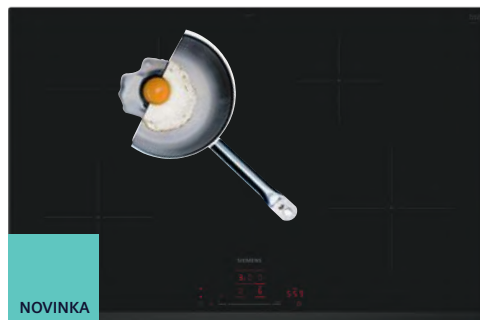

Design	• U-fazeta	• U-fazeta
Komfort	• senzorové ovládání touchSlider+ • Home Connect • cookConnect system • Intelligent Hood Automatic • tlačítko Oblíbené • funkce udržování tepla • timer (časovač vypnutí)	• senzorové ovládání touchSlider+ • Home Connect • cookConnect system • Intelligent Hood Automatic • tlačítko Oblíbené • funkce udržování tepla • timer (časovač vypnutí)
Bezpečnost	• powerManagement – nastavení max. příkonu desky • 2-stupňový ukazatel zbytkového tepla pro každou varnou zónu • dětská pojistka • funkce Pauza • hlavní vypínač • bezpečnostní vypínání	• powerManagement – nastavení max. příkonu desky • 2-stupňový ukazatel zbytkového tepla pro každou varnou zónu • dětská pojistka • funkce Pauza • hlavní vypínač • bezpečnostní vypínání
Úspora času a efektivita	• powerBoost (nastavitelné pro všechny varné zóny) • panBoost – powerBoost pro pánve • funkce quickStart • funkce reStart	• powerBoost (nastavitelné pro všechny varné zóny) • panBoost – powerBoost pro pánve • funkce quickStart • funkce reStart
Výkon a počet varných zón	• 4 indukční varné zóny • 2× kruhové, 1× combiZone • přední levá: 210 mm, 190 mm, 2,5 kW (max. výkon 3,7 kW) • zadní levá: 190 mm, 210 mm, 2,5 kW (max. výkon 3,7 kW) • zadní pravá: 280 mm, 3 kW (max. výkon 3,7 kW) • přední pravá: 145 mm, 1,6 kW (max. výkon 2,2 kW) • 17 stupňů výkonu	• 4 indukční varné zóny • 4× kruhové, z toho jedna s rozšířením na pečicí zónu • přední levá: 180 mm, 2 kW (max. výkon 3,3 kW) • zadní levá: 180 mm, 280 mm, 2 kW (max. výkon 3,1 kW) • zadní pravá: 145 mm, 1,6 kW (max. výkon 2,2 kW) • přední pravá: 210 mm, 2,5 kW (max. výkon 3,7 kW) • 17 stupňů výkonu
Rozměry a technické informace (V × Š × H)	spotřebiče: 51 × 802 × 522 mm pro vestavbu: 51 × 750 × 490–500 mm • min. tloušťka pracovní desky: 16 mm • příkon: 7,4 kW • přípojovací kabel součástí balení (110 cm, bez zástrčky) • typ připojení: třífázové	spotřebiče: 51 × 802 × 522 mm pro vestavbu: 51 × 750 × 490–500 mm • min. tloušťka pracovní desky: 16 mm • příkon: 7,4 kW • přípojovací kabel součástí balení (110 cm, bez zástrčky) • typ připojení: třífázové
Zvláštní příslušenství	• HZ390090 Wok pánve s mřížkou a skleněnou poklicí • HZ9ES100 vařič na espresso • HZ9FE280 pečicí pánve Ø 28 cm • HZ9SE030 2dílná sada nádobí • HZ9SE040 4dílná sada nádobí • HZ9SE060 6dílná sada nádobí	• HZ390090 Wok pánve s mřížkou a skleněnou poklicí • HZ9ES100 vařič na espresso • HZ9FE280 pečicí pánve Ø 28 cm • HZ9SE030 2dílná sada nádobí • HZ9SE040 4dílná sada nádobí • HZ9SE060 6dílná sada nádobí
Cena*	25 990 Kč	24 990 Kč