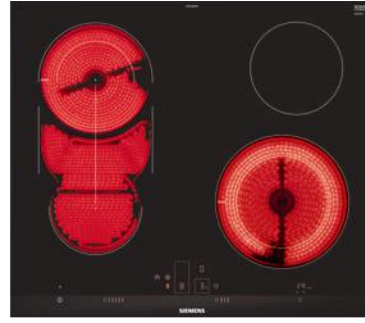

iQ500 | Sklokeramická varná deska, 60 cm

ET675LMP1D

Design	fazetový design	fazetový design
Komfort	- senzorové ovládání touchSlider - timer - minutka - možnost blokace ovládacího panelu na 20 s při čištění během vaření - funkce reStart	- senzorové ovládání dual lightSlider - timer - minutka - timer Doba vaření - funkce udržování tepla - možnost blokace ovládacího panelu na 20 s při čištění během vaření - funkce reStart
Bezpečnost	- hlavní vypínač - kontrolka provozu 2stupňový ukazatel zbytkového tepla pro každou varnou zónu - dětská pojistka - bezpečnostní vypínání - ukazatel spotřeby energie	- hlavní vypínač - kontrolka provozu 2stupňový ukazatel zbytkového tepla pro každou varnou zónu - dětská pojistka - bezpečnostní vypínání - ukazatel spotřeby energie
Úspora času a efektivita	funkce powerBoost	funkce powerBoost
Výkon a počet varných zón	4 varné zóny highSpeed, z toho: 1 dvouokruhová zóna, 1 varná zóna s rozšířením na pečicí zónu 1x Ø180 mm, 2 kW; 1x Ø170 mm, 1,8 kW; 1x Ø145 mm, 1,2 kW; 1x Ø210 mm, 1,2 kW (max. výkon 3 kW) 17 stupňů výkonu	4 varné zóny highSpeed, z toho: 1 dvouokruhová zóna, 1 combi-Zone 1x Ø145 mm, 1,2 kW; 1x Ø180 mm, 1 kW (max. výkon 2,3 kW); 1x Ø145 mm, 1,2 kW; 1x Ø210 mm, 1,2 kW (max. výkon 3 kW) 17 stupňů výkonu
Rozměry (V x Š x H) a technické informace	spotřebiče: 45 x 602 x 520 mm pro instalaci: 45 x 560 x 490 mm - min. výška pracovní desky: 20 mm - příkon: 8,3 kW - přípojovací kabel není součástí balení - typ připojení: třífázové	spotřebiče: 45 x 602 x 520 mm pro instalaci: 45 x 560 x 500 mm - min. výška pracovní desky: 20 mm - příkon: 7,8 kW - přípojovací kabel není součástí balení - typ připojení: třífázové
Zvláštní příslušenství	- HZ390090 Wok páněv - HZ392617 mezidno 60 x 60 cm pro montáž nad zásuvku - HZ394301 spojovací lišta pro kombinaci s deskami Domino (k deskám s fazetovým designem)	- HZ25920 mezidno 60 x 60 cm pro montáž nad zásuvku - HZ394301 spojovací lišta pro kombinaci s deskami Domino (k deskám s fazetovým designem)
Cena*	13 890 Kč	18 490 Kč

* Doporučená maloobchodní cena výrobce. Tato cena je pouze orientační, konečnou cenu produktu stanoví jednotliví prodejci.