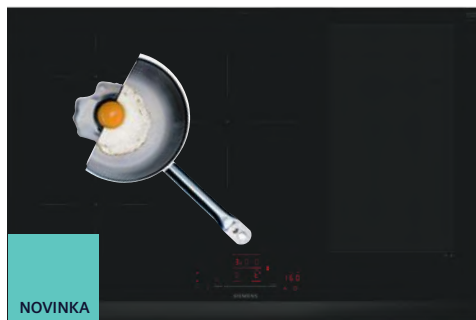

Design	fazetový design	fazetový design
Komfort	- senzorové ovládání dual lightSlider - fryingSensor Plus s 5 úrovněmi výkonu - timer - minutka - timer Doba vaření - flexMotion – automatický přenos nastavení - powerMove Plus – nastavení 3 stupňů výkonu pohybem hrnce - funkce udržování tepla	- senzorové ovládání touchSlider+ - fryingSensor Pro s 11 stupni teploty - funkce assist (pomocník při přípravě pokrmů, nastavitelný prostřednictvím aplikace Home Connect) - Home Connect - cookConnect system - Intelligent Hood Automatic - tlačítko Oblíbené - timer (časovač vypnutí) - flexMotion – automatický přenos nastavení - funkce udržování tepla
Bezpečnost	- funkce powerManagement – nastavení max. příkonu desky 2-stupňový ukazatel zbytkového tepla pro každou varnou zónu - dětská pojistka - funkce zablokování desky na 20 sekund - hlavní vypínač - bezpečnostní vypínání - ukazatel spotřeby energie	- powerManagement – nastavení max. příkonu desky 2-stupňový ukazatel zbytkového tepla pro každou varnou zónu - dětská pojistka - funkce Pauza - hlavní vypínač - bezpečnostní vypínání
Úspora času a efektivita	- powerBoost (nastavitelné pro všechny varné zóny) - funkce reStart - funkce quickStart	- powerBoost (nastavitelné pro všechny varné zóny) - panBoost – powerBoost pro pánve - Intelligent flexZones - funkce quickStart - funkce reStart
Výkon a počet varných zón	4 indukční varné zóny 2x flexZone s rozšířením - přední levá: 230 mm, 200 mm, 2,2 kW (max. výkon 3,7 kW) - zadní levá: 230 mm, 200 mm, 2,2 kW (max. výkon 3,7 kW) - zadní pravá: 230 mm, 200 mm, 2,2 kW (max. výkon 3,7 kW) - přední pravá: 230 mm, 200 mm, 2,2 kW (max. výkon 3,7 kW) 17 stupňů výkonu	5 indukčních varných zón 3 kruhové, 2x flexZones - přední levá: 180 mm, 2 kW (max. výkon 3,1 kW) - zadní levá: 145 mm, 1,6 kW (max. výkon 2,2 kW) - střední vzadu: 240 mm, 2,5 kW (max. výkon 3,7 kW) - zadní pravá: 200 mm, 210 mm, 2,2 kW (max. výkon 3,7 kW) - přední pravá: 200 mm, 210 mm, 2,2 kW (max. výkon 3,7 kW) 17 stupňů výkonu
Rozměry (V × Š × H) a technické informace	spotřebiče: 51 × 812 × 520 mm pro instalaci: 51 × 750 × 490 mm - min. výška pracovní desky: 16 mm - příkon: 7,4 kW - přípojovací kabel součástí balení (110 cm, bez zástrčky) - typ připojení: třífázové	spotřebiče: 51 × 812 × 520 mm pro vestavbu: 51 × 750 × 490–500 mm - min. tloušťka pracovní desky: 16 mm - příkon: 7,4 kW - přípojovací kabel součástí balení (110 cm, bez zástrčky) - typ připojení: třífázové
Zvláštní příslušenství	- HZ390011 nerezový pekáč se skleněným víkem - HZ390012 nástavec pro vaření v páře - HZ390210 pečicí pánve (Ø 15 cm) - HZ390220 pečicí pánve (Ø 19 cm) - HZ390230 pečicí pánve (Ø 21 cm) - HZ390522 gril na flex varné zóny - HZ394301 spojovací lišta pro kombinaci s deskami Domino – deskám s fazetovým designem - HZ9E5100 vaříč na espresso - HZ9FE280 pečicí pánve Ø 28 cm - HZ9FF010 pekáč na flex varné zóny - HZ9FF030 3dílná sada pekáčů na flex varné zóny - HZ9FF040 4dílná sada pekáčů na flex varné zóny - HZ9SE030 2dílná sada nádobí - HZ9SE040 4dílná sada nádobí - HZ9SE060 6dílná sada nádobí - HZ9TY010 Teppan Yaki	- HZ390011 nerezový pekáč se skleněným víkem - HZ390012 nástavec pro vaření v páře - HZ390090 Wok pánve s mřížkou a skleněnou poklicí - HZ390210 pečicí pánve (Ø 15 cm) - HZ390220 pečicí pánve (Ø 19 cm) - HZ390230 pečicí pánve (Ø 21 cm) - HZ390522 gril na flex varné zóny - HZ394301 spojovací lišta pro kombinaci s deskami Domino – deskám s fazetovým designem - HZ9E5100 vaříč na espresso - HZ9FE280 pečicí pánve Ø 28 cm - HZ9FF010 pekáč na flex varné zóny - HZ9FF030 3dílná sada pekáčů na flex varné zóny - HZ9FF040 4dílná sada pekáčů na flex varné zóny - HZ9SE030 2dílná sada nádobí - HZ9SE040 4dílná sada nádobí - HZ9SE060 6dílná sada nádobí - HZ9TY010 Teppan Yaki
Cena*	35 390 Kč	29 990 Kč