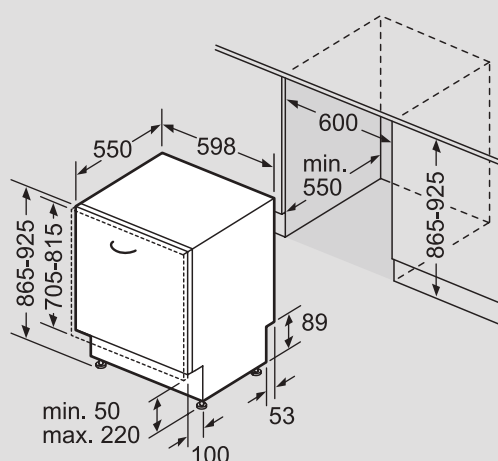

Naskenujte prosím QR kód, který vás nasměruje ke stažení souboru „Technická data pro vestavné spotřebiče“ ve formátu PDF.

SIEMENS

Siemens domácí spotřebiče

	Model		Model	
	HZ32WA00 bezdrátová teplotní sonda	3 490 Kč*		HZ629070 pečicí plech AirFry
	HZ327000 pečicí kámen s dřevěnou lopatkou	3 490 Kč*		HZ635000 AirFry & Grill Set
	HZ617000 forma na pizzu	750 Kč*		HZ66D52 neděrovaná parní nádoba velikosti M
	HZ530000 2 hluboké smaltované pečicí plechy (poloviční formát)	1 090 Kč*		HZ634000 kombinovaný rošt
	HZ531010 pečicí plech s nepřilnavým keramickým povrchem	2 090 Kč*		HZ538000 varioClip rail (standard)
	HZ532010 hluboký pečicí plech s nepřilnavým keramickým povrchem	2 090 Kč*		HZ638000 plně výsuvný varioClip rail Plus se stop funkcí (standard)
	HZ631070 smaltovaný pečicí plech	650 Kč*		HZ638070 plně výsuvný varioClip rail Plus se stop funkcí (pyro)
	HZ632070 smaltovaný hluboký pečicí plech	690 Kč*		HZ638D00 plně výsuvný varioClip rail Plus se stop funkcí (pára)
	HZ533000 smaltovaná profesionální pánev	990 Kč*		HZ66X600 sada 2 dekorativních lišt pro zakrytí nábytkových polic a základny spotřebiče
	HZ633070 smaltovaná profesionální pánev (pyro)	1 490 Kč*		HZ66X650 dekorativní lišta pro zakrytí dna trouby
	HZ633001 víko pro profesionální pánev	1 590 Kč*		HZ6BMA00 montážní sada pro vertikální instalaci dvou trub (mezidno a lišta)
	HZ636000 skleněná pánev	1 590 Kč*		HZG0AS00 síťový kabel, délka 3 m
	HZ915003 skleněný pekáč	1 650 Kč*		