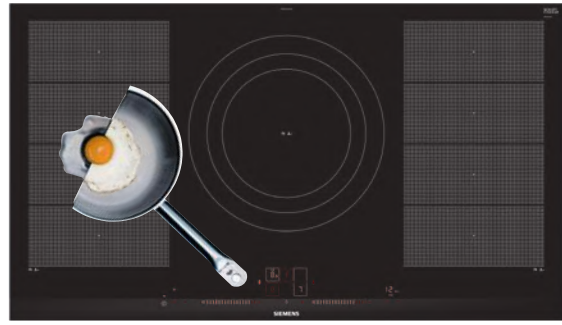

Design	fazetový design	fazetový design
Komfort	- TFT dotykový displej - cookingSensor Plus ready – možnost dovybavit speciálním teplotním senzorem, který zajistí precizní řízení teploty během procesu vaření v pěti teplotních úrovních - fryingSensor Plus s 5 úrovněmi výkonu - Home Connect - cookConnect system (s vhodným odsavačem par) - cookControl Plus – výběr receptů pro vaření se senzory - timer, minutka, timer Doba vaření - flexMotion – automatický přenos nastavení - powerMove Plus – nastavení 3 stupňů výkonu pouhým posunutím hrnce - funkce udržování tepla	- senzorové ovládání dual lightSlider - fryingSensor Plus s 5 úrovněmi výkonu - Home Connect - cookConnect system (s vhodným odsavačem par) - timer - minutka - timer Doba vaření - funkce udržování tepla - powerMove Plus – nastavení 3 stupňů výkonu pouhým posunutím hrnce
Bezpečnost	- funkce powerManagement – nastavení max. příkonu desky - bezpečnostní vypínání, dětská pojistka - funkce zablokování desky na 20 sekund – např. pro čištění 2stupňový ukazatel zbytkového tepla pro každou varnou zónu - hlavní vypínač, ukazatel spotřeby energie	- funkce powerManagement – nastavení max. příkonu desky - bezpečnostní vypínání, dětská pojistka - funkce zablokování desky na 20 sekund – např. pro čištění 2stupňový ukazatel zbytkového tepla pro každou varnou zónu - hlavní vypínač, ukazatel spotřeby energie
Úspora času a efektivita	- powerBoost (nastavitelné pro všechny varné zóny) - panBoost – powerBoost pro pánve - funkce reStart - funkce quickStart	- powerBoost (nastavitelné pro všechny varné zóny) - panBoost – powerBoost pro pánve - funkce reStart - funkce quickStart
Výkon a počet varných zón	5 indukčních varných zón 3x flexZone - přední levá: 240 mm, 200 mm, 2,2 kW (max. výkon 3,7 kW) - zadní levá: 240 mm, 200 mm, 2,2 kW (max. výkon 3,7 kW) - střední vzadu: 240 mm, 300 mm, 2,6 kW (max. výkon 3,7 kW) - zadní pravá: 240 mm, 200 mm, 2,2 kW (max. výkon 3,7 kW) - přední pravá: 240 mm, 200 mm, 2,2 kW (max. výkon 3,7 kW) 17 stupňů výkonu	5 indukčních varných zón - tříokrhová varná zóna, 2x flexZone - přední levá: 230 mm, 200 mm, 2,2 kW (max. výkon 3,7 kW) - zadní levá: 230 mm, 200 mm, 2,2 kW (max. výkon 3,7 kW) - střední vzadu: 320 mm, 260 mm, 210 mm, 3,3 kW (max. výkon 3,7 kW) - zadní pravá: 230 mm, 200 mm, 2,2 kW (max. výkon 3,7 kW) - přední pravá: 230 mm, 200 mm, 2,2 kW (max. výkon 3,7 kW) 17 stupňů výkonu
Rozměry (V × Š × H) a technické informace	spotřebiče: 51 × 912 × 520 mm pro instalaci: 51 × 880 × 490 mm - min. výška pracovní desky: 30 mm - příkon: 11,1 kW - přípojovací kabel součástí balení (110 cm, bez zástrčky) - typ připojení: třífázové	spotřebiče: 51 × 912 × 520 mm pro instalaci: 51 × 880 × 490 mm - min. výška pracovní desky: 30 mm - příkon: 11,1 kW - přípojovací kabel součástí balení (110 cm, bez zástrčky) - typ připojení: třífázové
Zvláštní příslušenství	- HZ390011 nerezový pekáč se skleněným víkem - HZ390012 nástavec pro vaření v páře - HZ390090 Wok pánve s mřížkou a skleněnou poklicí - HZ390210 pečící pánve (Ø 15 cm) - HZ390220 pečící pánve (Ø 19 cm) - HZ390230 pečící pánve (Ø 21 cm) - HZ39050 bezdrátový senzor na vaření - HZ390522 gril na flex varné zóny - HZ394301 spojovací lišta pro kombinaci s deskami Domino – deskám s fazetovým designem - HZ9ES100 vaříč na espresso - HZ9FE280 pečící pánve Ø 28 cm - HZ9FF010 pekáč na flex varné zóny - HZ9FF030 3dílná sada pekáčů na flex varné zóny - HZ9FF040 4dílná sada pekáčů na flex varné zóny - HZ9SE030 2dílná sada nádobí - HZ9SE040 4dílná sada nádobí - HZ9SE060 6dílná sada nádobí - HZ9TY010 Teppan Yaki	- HZ390011 nerezový pekáč se skleněným víkem - HZ390012 nástavec pro vaření v páře - HZ390090 Wok pánve s mřížkou a skleněnou poklicí - HZ390210 pečící pánve (Ø 15 cm) - HZ390220 pečící pánve (Ø 19 cm) - HZ390230 pečící pánve (Ø 21 cm) - HZ39050 bezdrátový senzor na vaření - HZ390522 gril na flex varné zóny - HZ394301 spojovací lišta pro kombinaci s deskami Domino – deskám s fazetovým designem - HZ9ES100 vaříč na espresso - HZ9FE280 pečící pánve Ø 28 cm - HZ9FF010 pekáč na flex varné zóny - HZ9FF030 3dílná sada pekáčů na flex varné zóny - HZ9FF040 4dílná sada pekáčů na flex varné zóny - HZ9SE030 2dílná sada nádobí - HZ9SE040 4dílná sada nádobí - HZ9SE060 6dílná sada nádobí - HZ9TY010 Teppan Yaki
Cena*	51 790 Kč	38 990 Kč