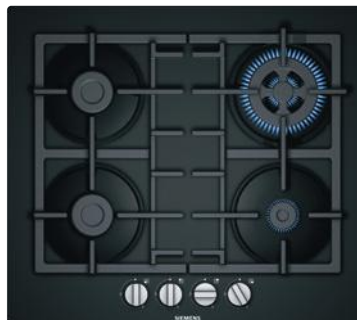

iQ300 | Plynová varná deska, 60 cm

EN6B6HB90

Design	- povrch plynové desky: tvrzené sklo - litinové rošty s mosaznými nožičkami - design bez rámečku	- povrch plynové desky: tvrzené sklo - litinové rošty s gumovými nožičkami - design bez rámečku
Komfort	- stepFlame Technology – regulace výkonu v rozsahu 9 stupňů - integrovane zapalování v ovládacím voliči	integrovane zapalování v ovládacím voliči
Bezpečnost	- přednastaveno na zemní plyn (20 mbar) - termoelektrická pojistka zhasnutí plamene - trysky na propan-butan (28-30/37 mbar) součástí dodávky	- přednastaveno na zemní plyn (20 mbar) - termoelektrická pojistka zhasnutí plamene - trysky na propan-butan (28-30/37 mbar) součástí dodávky
Výkon a počet varných zón	4 plynové hořáky: 1 silný, 1 normální, 1 úsporný, 1 Wok - vzadu vlevo: normální hořák až 1,75 kW - vzadu vpravo: hořák Wok až 3,5 kW - vpředu vlevo: normální hořák až 1,75 kW - vpředu vpravo: úsporný hořák až 1 kW	4 plynové hořáky: 2 normální, 1 úsporný a 1 Wok hořák - vpředu vlevo: normální hořák až 1,75 kW - vzadu vlevo: normální hořák až 1,75 kW - vzadu vpravo: Wok hořák až 3,3 kW - vpředu vpravo: úsporný hořák až 1 kW
Příslušenství		
Rozměry (V × Š × H) a technické informace	spotřebiče: 45 × 590 × 520 mm pro instalaci: 45 × 560 × 480 mm - min. výška pracovní desky: 30 mm - připojovací kabel součástí balení (100 cm, se zástrčkou)	spotřebiče: 45 × 582 × 520 mm pro instalaci: 45 × 560 × 480 mm - min. výška pracovní desky: 30 mm - připojovací kabel součástí balení (100 cm, se zástrčkou)
Zvláštní příslušenství	- HZ298105 podložka pro mírné vaření - HZ298108 Wok kroužek	HZ298105 podložka pro mírné vaření
Cena*	13 390 Kč	11 790 Kč

* Doporučená maloobchodní cena výrobce. Tato cena je pouze orientační, konečnou cenu produktu stanoví jednotliví prodejci.