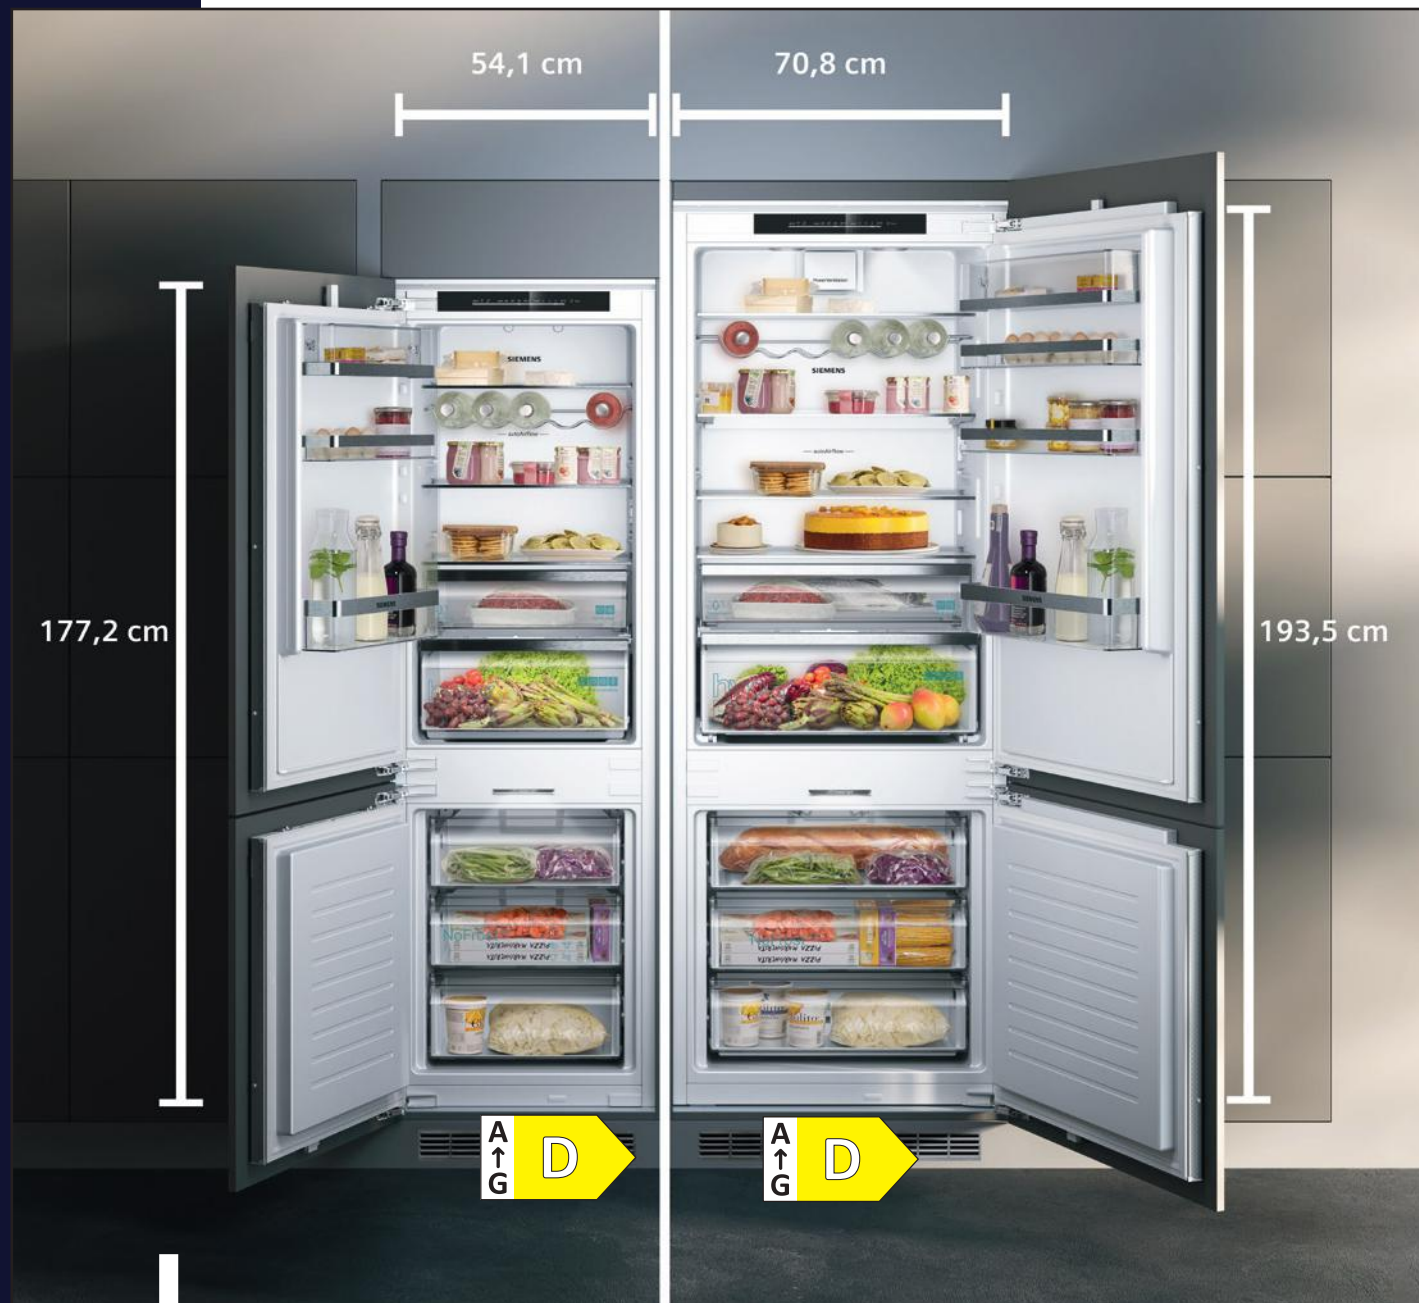

XXL

XXL chladničky s mimořádným objemem

Představte si chladničku, do které se snadno vejdou i objemné věci – od plechů až po meloun.

Přestože jsou nové vestavné XXL chladničky jen o 17 cm širší* a o 16 cm vyšší,* nabízejí o 45 % více objemu* a maximálně flexibilní interiér. Díky chladicímu držáku bottleCooler** a držáku na lahve bottleRack je k dispozici ještě více individuálních možností ukládání lahví různé velikosti.

Dál už je to jen na vás: udělejte si zásobu oblíbených potravin a nápojů a uspořádejte si chladničku lépe než kdykoli předtím.

*Srovnání KB96NVFEO vs K186NV5EO. ** V závislosti na modelu.