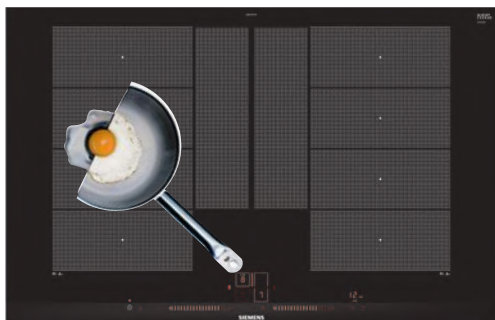

Design	<ul style="list-style-type: none"> fazetový design 	<ul style="list-style-type: none"> fazetový design
Komfort	<ul style="list-style-type: none"> senzorové ovládání touchSlider+: snadné nastavení a kontrola stupně výkonu díky dotykovému ovládacímu panelu fryingSensor Pro s 11 stupni teploty funkce assist (pomocník při přípravě pokrmů, nastavitelný prostřednictvím aplikace Home Connect) Home Connect cookConnect system Intelligent Hood Automatic možnost aktualizace spotřebiče tlačítko Oblíbené timer (časovač vypnutí) flexMotion – automatický přenos nastavení funkce udržování tepla 	<ul style="list-style-type: none"> TFT dotykový displej cookingSensor Plus ready – možnost dovybavit speciálním teplotním senzorem, který zajistí precizní řízení teploty během procesu vaření v pěti teplotních úrovních fryingSensor Plus s 5 úrovněmi výkonu Home Connect cookConnect system cookControl Plus – výběr receptů pro vaření se senzory timer, minutka, timer Doba vaření flexMotion – automatický přenos nastavení powerMove Plus – nastavení 3 stupňů výkonu pouhým posunutím hrnce funkce udržování tepla
Bezpečnost	<ul style="list-style-type: none"> powerManagement – nastavení max. příkonu desky 2-stupňový ukazatel zbytkového tepla pro každou varnou zónu dětská pojistka funkce Pauza hlavní vypínač bezpečnostní vypínání 	<ul style="list-style-type: none"> funkce powerManagement – nastavení max. příkonu desky 2-stupňový ukazatel zbytkového tepla pro každou varnou zónu dětská pojistka funkce zablokování desky na 20 sekund hlavní vypínač bezpečnostní vypínání ukazatel spotřeby energie
Úspora času a efektivita	<ul style="list-style-type: none"> powerBoost (nastavitelné pro všechny varné zóny) panBoost – powerBoost pro pánve Intelligent flexZones funkce quickStart funkce reStart 	<ul style="list-style-type: none"> powerBoost (nastavitelné pro všechny varné zóny) panBoost – powerBoost pro pánve funkce reStart funkce quickStart
Výkon a počet varných zón	<ul style="list-style-type: none"> 4 indukční varné zóny 2x flexZone přední levá: 200 mm, 210 mm, 2,2 kW (max. výkon 3,7 kW) zadní levá: 200 mm, 210 mm, 2,2 kW (max. výkon 3,7 kW) zadní pravá: 200 mm, 210 mm, 2,2 kW (max. výkon 3,7 kW) přední pravá: 200 mm, 210 mm, 2,2 kW (max. výkon 3,7 kW) 17 stupňů výkonu 	<ul style="list-style-type: none"> 4 indukční varné zóny 2x flexZone s rozšířením přední levá: 230 mm, 200 mm, 2,2 kW (max. výkon 3,7 kW) zadní levá: 230 mm, 200 mm, 2,2 kW (max. výkon 3,7 kW) zadní pravá: 230 mm, 200 mm, 2,2 kW (max. výkon 3,7 kW) přední pravá: 230 mm, 200 mm, 2,2 kW (max. výkon 3,7 kW) 17 stupňů výkonu
Rozměry (V x Š x H) a technické informace	<p>spotřebiče: 51 x 912 x 350 mm pro vestavbu: 51 x 880 x 330–330 mm</p> <ul style="list-style-type: none"> min. tloušťka pracovní desky: 16 mm příkon: 7,4 kW přípojovací kabel součástí balení (110 cm, bez zástrčky) typ připojení: třífázové 	<p>spotřebič: 51 x 812 x 520 mm pro instalaci: 51 x 750 x 490 mm</p> <ul style="list-style-type: none"> min. výška pracovní desky: 30 mm příkon: 7,4 kW přípojovací kabel součástí balení (110 cm, bez zástrčky) typ připojení: třífázové
Zvláštní příslušenství	<ul style="list-style-type: none"> HZ390011 nerezový pekáč se skleněným víkem HZ390012 nástavec pro vaření v páře HZ390090 Wok pánve s mřížkou a skleněnou poklicí HZ390210 pečicí pánve (Ø 15 cm) HZ390220 pečicí pánve (Ø 19 cm) HZ390230 pečicí pánve (Ø 21 cm) HZ390522 gril na flex varné zóny HZ394301 spojovací lišta pro kombinaci s deskami Domino – deskám s fazetovým designem HZ9ES100 vařič na espresso HZ9FE280 pečicí pánve Ø 28 cm HZ9FF010 pekáč na flex varné zóny HZ9FF030 3dílná sada pekáčů na flex varné zóny HZ9FF040 4dílná sada pekáčů na flex varné zóny HZ9SE030 2dílná sada nádobí HZ9SE040 4dílná sada nádobí HZ9SE060 6dílná sada nádobí HZ9TY010 Teppan Yaki 	<ul style="list-style-type: none"> HZ390011 nerezový pekáč se skleněným víkem HZ390012 nástavec pro vaření v páře HZ390090 Wok pánve s mřížkou a skleněnou poklicí HZ390210 pečicí pánve (Ø 15 cm) HZ390220 pečicí pánve (Ø 19 cm) HZ390230 pečicí pánve (Ø 21 cm) HZ390502 bezdrátový senzor na vaření HZ390522 gril na flex varné zóny HZ394301 spojovací lišta pro kombinaci s deskami Domino – deskám s fazetovým designem HZ9ES100 vařič na espresso HZ9FE280 pečicí pánve Ø 28 cm HZ9FF010 pekáč na flex varné zóny HZ9FF030 3dílná sada pekáčů na flex varné zóny HZ9FF040 4dílná sada pekáčů na flex varné zóny HZ9SE030 2dílná sada nádobí HZ9SE040 4dílná sada nádobí HZ9SE060 6dílná sada nádobí HZ9TY010 Teppan Yaki
Cena*	33 990 Kč	46 190 Kč