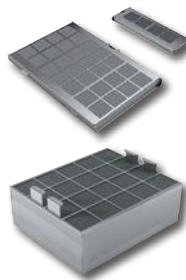

cleanAir Plus uhlíkový filtr

- životnost: 12–18 měsíců
- speciální antiFish úprava (odstraní nepříjemné aroma při přípravě ryb)
- až o 5 dB nižší hlučnost než standardní uhlíkový filtr
- až o 100 m³/h větší výkon
- speciální antiPollen úprava (dokáže zachytit pyl a deaktivovat alergeny ve vzduchu)