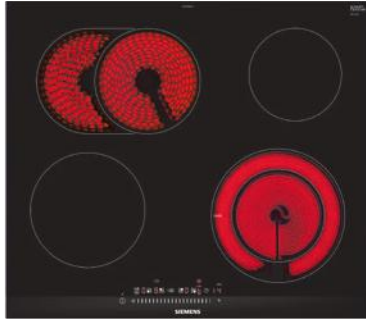

ET375FFP1E

Design	<ul style="list-style-type: none"> fazetový design 	<ul style="list-style-type: none"> fazetový design
Komfort	<ul style="list-style-type: none"> senzorové ovládání touchSlider velká nerezová pečicí plocha pečicí plocha se zahříváním poloviny nebo celé plochy regulace teploty od 160 do 240 °C v 10 krocích stupeň udržování teploty pokrmu (70 °C) stupeň pro čištění (40 °C) minutka timer Doba vaření funkce udržování tepla možnost blokace ovládacího panelu na 20 s při čištění během vaření funkce reStart designový sklokeramický kryt varné plochy, neslouží k ohřevu 	<ul style="list-style-type: none"> senzorové ovládání touchSlider minutka timer Doba vaření možnost blokace ovládacího panelu na 20 s při čištění během vaření funkce reStart
Bezpečnost	<ul style="list-style-type: none"> hlavní vypínač kontrolka provozu 2stupňový ukazatel zbytkového tepla pro každou varnou zónu dětská pojistka bezpečnostní vypínání ukazatel spotřeby energie 	<ul style="list-style-type: none"> hlavní vypínač kontrolka provozu 2stupňový ukazatel zbytkového tepla pro každou varnou zónu dětská pojistka bezpečnostní vypínání ukazatel spotřeby energie
Úspora času a efektivita		<ul style="list-style-type: none"> funkce powerBoost
Výkon a počet varných zón	<ul style="list-style-type: none"> 17 stupňů výkonu 	<ul style="list-style-type: none"> 2 varné zóny highSpeed, z toho 1 dvouokružová 17 stupňů výkonu
Rozměry (V × Š × H) a technické informace	<p>spotřebiče: 90 × 392 × 520 mm</p> <p>pro instalaci: 90 × 360 × 490 mm</p> <ul style="list-style-type: none"> min. výška pracovní desky: 30 mm příkon: 1,9 kW 2 špachtle a přípojovací kabel součástí balení (100 cm, bez zástrčky) typ připojení: jednofázové 	<p>spotřebiče: 38 × 302 × 520 mm</p> <p>pro instalaci: 38 × 270 × 490 mm</p> <ul style="list-style-type: none"> min. výška pracovní desky: 30 mm příkon: 3,5 kW přípojovací kabel součástí balení (100 cm, bez zástrčky) typ připojení: jednofázové
Zvláštní příslušenství	<ul style="list-style-type: none"> HZ394301 spojovací lišta pro kombinaci s deskami Domino (pro kombinaci se sklokeramickými varnými deskami ve shodném fazetovém designu) 	<ul style="list-style-type: none"> HZ390090 Wok pánve HZ394301 spojovací lišta pro kombinaci s deskami Domino (pro kombinaci se sklokeramickými varnými deskami ve shodném fazetovém designu)
Cena*	39 490 Kč	10 790 Kč